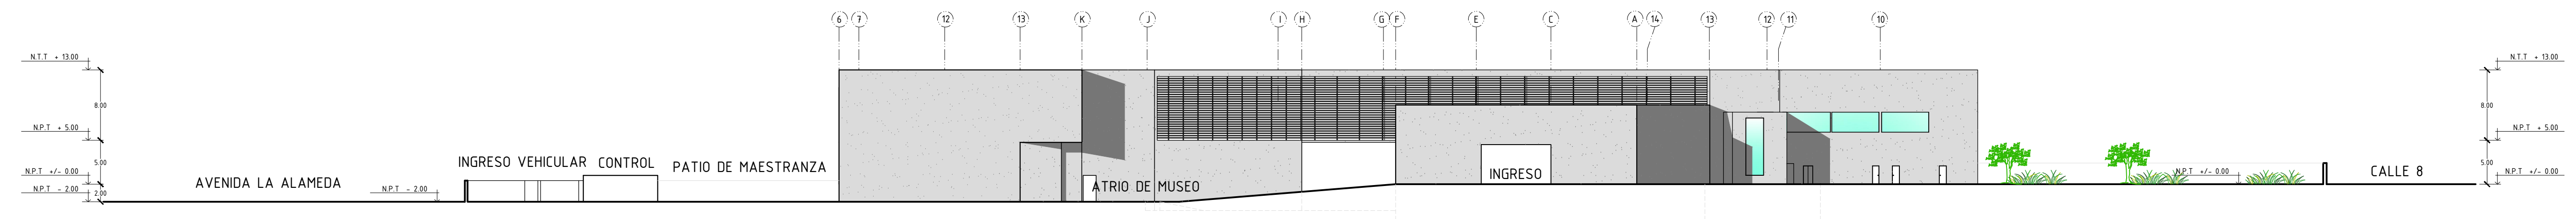

TÍTULO DEL PLANO:

ELEVACIONES GENERALES

PLANO DE UBICACIÓN:

UNIVERSIDAD RICARDO PALMA
 FACULTAD DE ARQUITECTURA Y URBANISMO

ESCALA: 1:400 FECHA: 31 de Enero del 2017

ARCHIVO: ELEVACIONES GENERALES

PLANO: **G-06**

ELEVACION PRINCIPAL

ELEVACION LATERAL 1

ELEVACION LATERAL 2