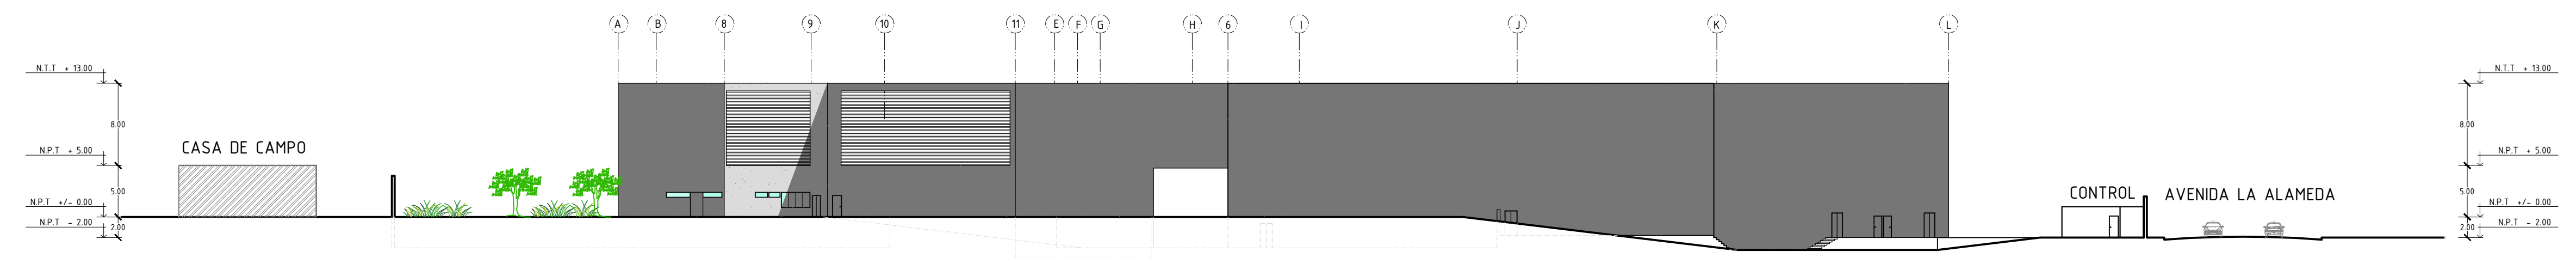

OBSERVACIONES:

AUTORES:

BACH. ARQ. FLORES UBILLUS, LUIS AARÓN
 BACH. ARQ. PICKMANS JIMÉNEZ, ESTEFANI JULIA

DIRECTOR DE TESIS:

ARQUITECTO MARTÍN GUERRERO

TÍTULO GENERAL:

CENTRO DE INTEGRACIÓN Y MUSEO DE ARTE TEXTIL PREHISPÁNICO
 PACHACAMAC - LIMA

TÍTULO DEL PLANO:

ELEVACIONES GENERALES

PLANO DE UBICACIÓN:

UNIVERSIDAD RICARDO PALMA
 FACULTAD DE ARQUITECTURA Y URBANISMO

ESCALA: 1:400 FECHA: 31 de Enero del 2017

ARCHIVO: ELEVACIONES GENERALES

PLANO: **G-06**

ELEVACION PRINCIPAL

ELEVACION LATERAL 1

ELEVACION LATERAL 2