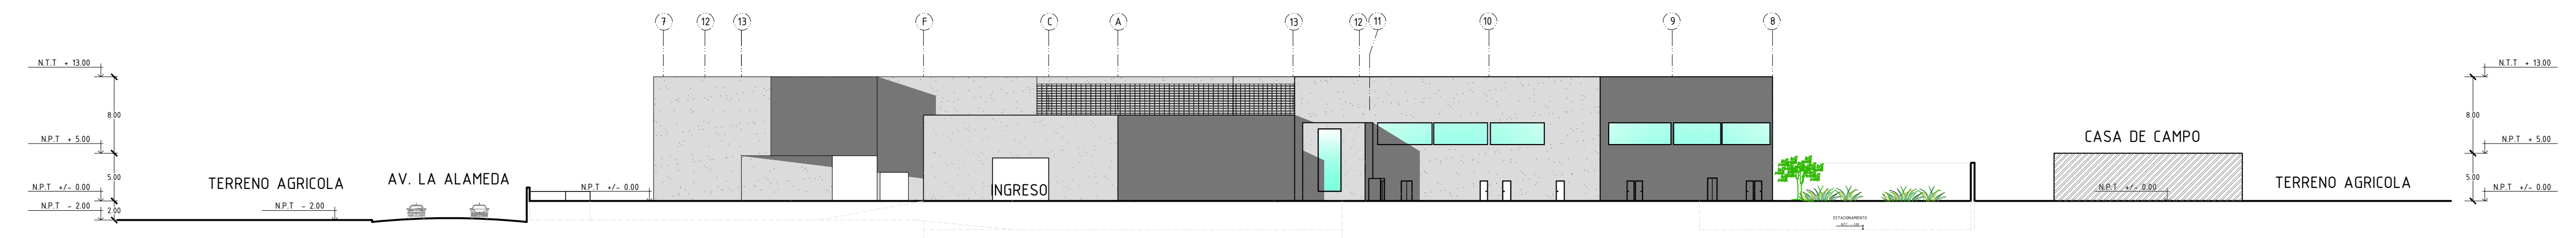

OBSERVACIONES:

AUTORES:

BACH. ARQ. FLORES UBILLUS, LUIS AARÓN
 BACH. ARQ. PICKMANS JIMÉNEZ, ESTEFANI JULIA

DIRECTOR DE TESIS:

ARQUITECTO MARTÍN GUERRERO

TÍTULO GENERAL:

CENTRO DE INTEGRACIÓN Y MUSEO DE ARTE TEXTIL PREHISPÁNICO
 PACHACAMAC - LIMA

TÍTULO DEL PLANO:

ELEVACIONES GENERALES

PLANO DE UBICACIÓN:

UNIVERSIDAD RICARDO PALMA
 FACULTAD DE ARQUITECTURA Y URBANISMO

ESCALA: 1:400 FECHA: 31 de Enero del 2017

ARCHIVO: ELEVACIONES GENERALES

PLANO: **G-06**

ELEVACION PRINCIPAL

ELEVACION LATERAL 1

ELEVACION LATERAL 2