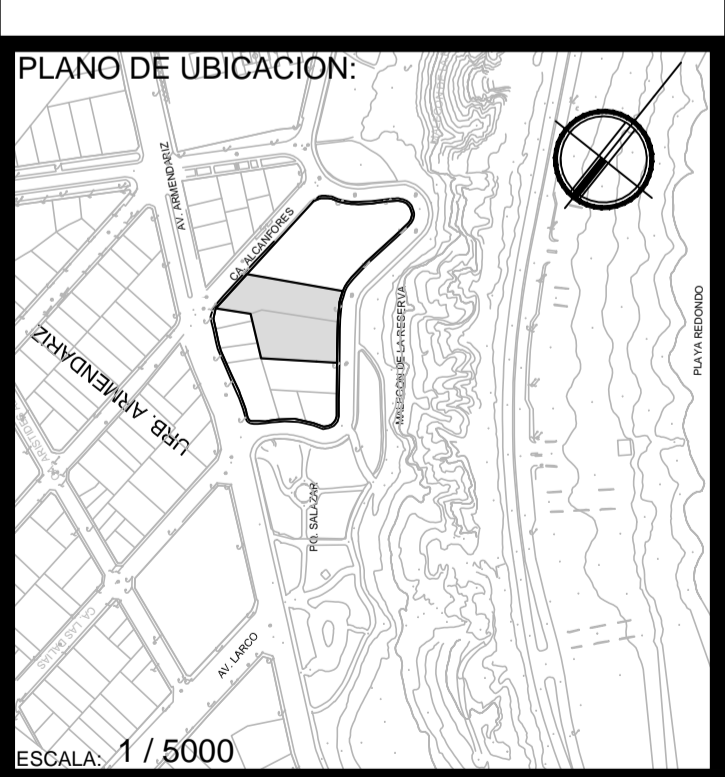

OBSERVACIONES:

AUTOR:  
 BACHILLER DE ARQUITECTURA  
 ALMA ALEXANDRA  
 ESPINOZA COLMENARES

DIRECTOR DE TESIS:  
 ARQ.MARTIN GUERRERO

TITULO GENERAL:  
 EDIFICIO INTELIGENTE  
 DE VIVIENDA  
 MULTIFAMILIAR EN EL  
 MALECON DE MIRAFLORES

TITULO DEL PLANO:  
 ELEVACIÓN 01

UNIVERSIDAD RICARDO PALMA  
 FACULTAD DE ARQUITECTURA Y URBANISMO

ESCALA: 1/125	FECHA: 2017
ARCHIVO: AEC2017.PROYECTOTESIS.VIV.INTELIG.MIRAFLORES.DWG	
PLANO: <b>A-22</b>	