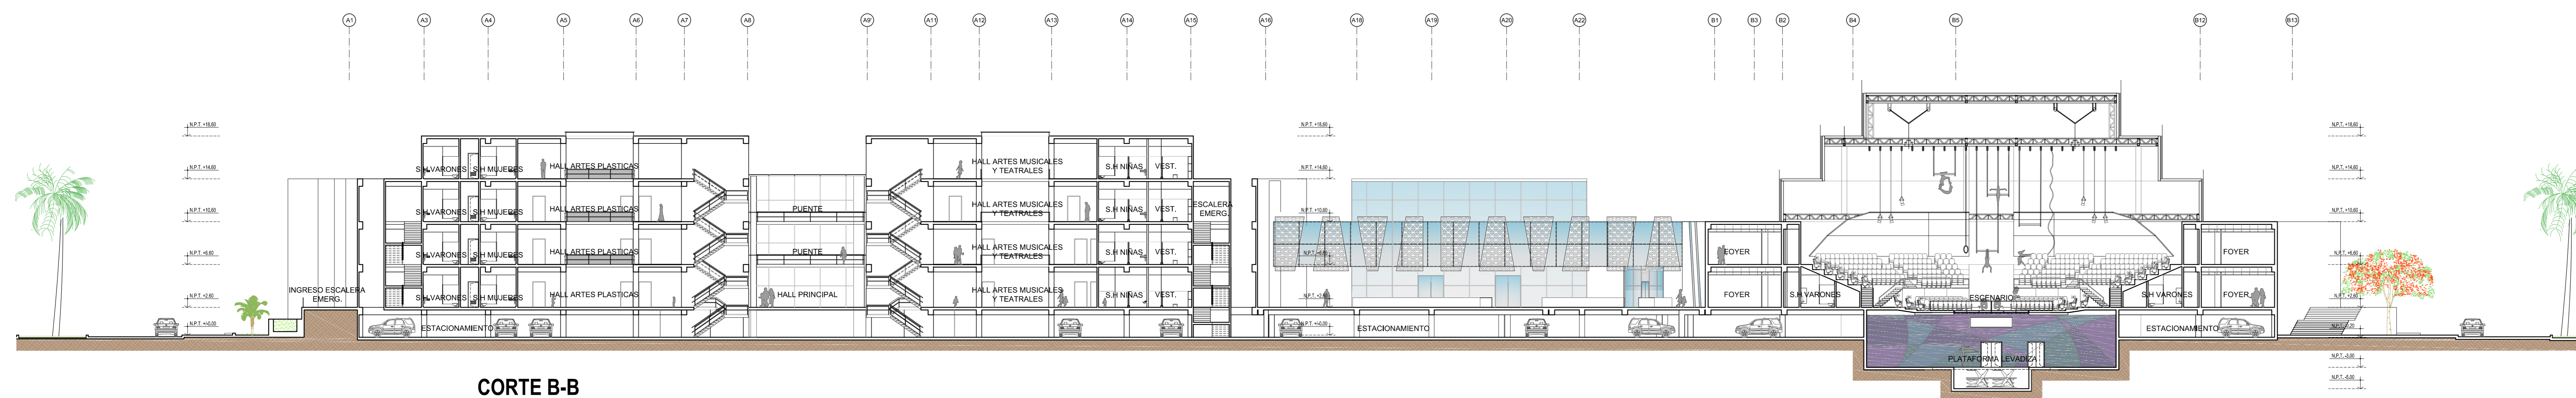

OBSERVACIONES:

AUTORES:

BACH. HEIDDY PAMELA
VILLAR PÉREZ

BACH. GIOMAR ROBERTO
ROMÁN IBAÑEZ

DIRECTOR DE TESIS:

ARQ. IVÁN MACHA VALVERDE

TÍTULO GENERAL:

CENTRO DE ARTES URBANAS
PARA EL DESARROLLO
INTERCULTURAL DE LIMA
METROPOLITANA - SAN BORJA

TÍTULO DEL PLANO:

CORTES
GENERALES

PLANO DE UBICACIÓN:

ESCALA: GRÁFICA

UNIVERSIDAD RICARDO PALMA
FACULTAD DE ARQUITECTURA Y URBANISMO

ESCALA: 1/250

FECHA: NOVIEMBRE 2016

ARCHIVO: A-08_CORTES- GENERALES.dwg

PLANO: **A-08**

CORTE A-A
ESCALA 1/250

CORTE B-B
ESCALA 1/250

CORTE C-C
ESCALA 1/250

CORTE D-D
ESCALA 1/250

CORTE E-E
ESCALA 1/250

CORTE F-F
ESCALA 1/250