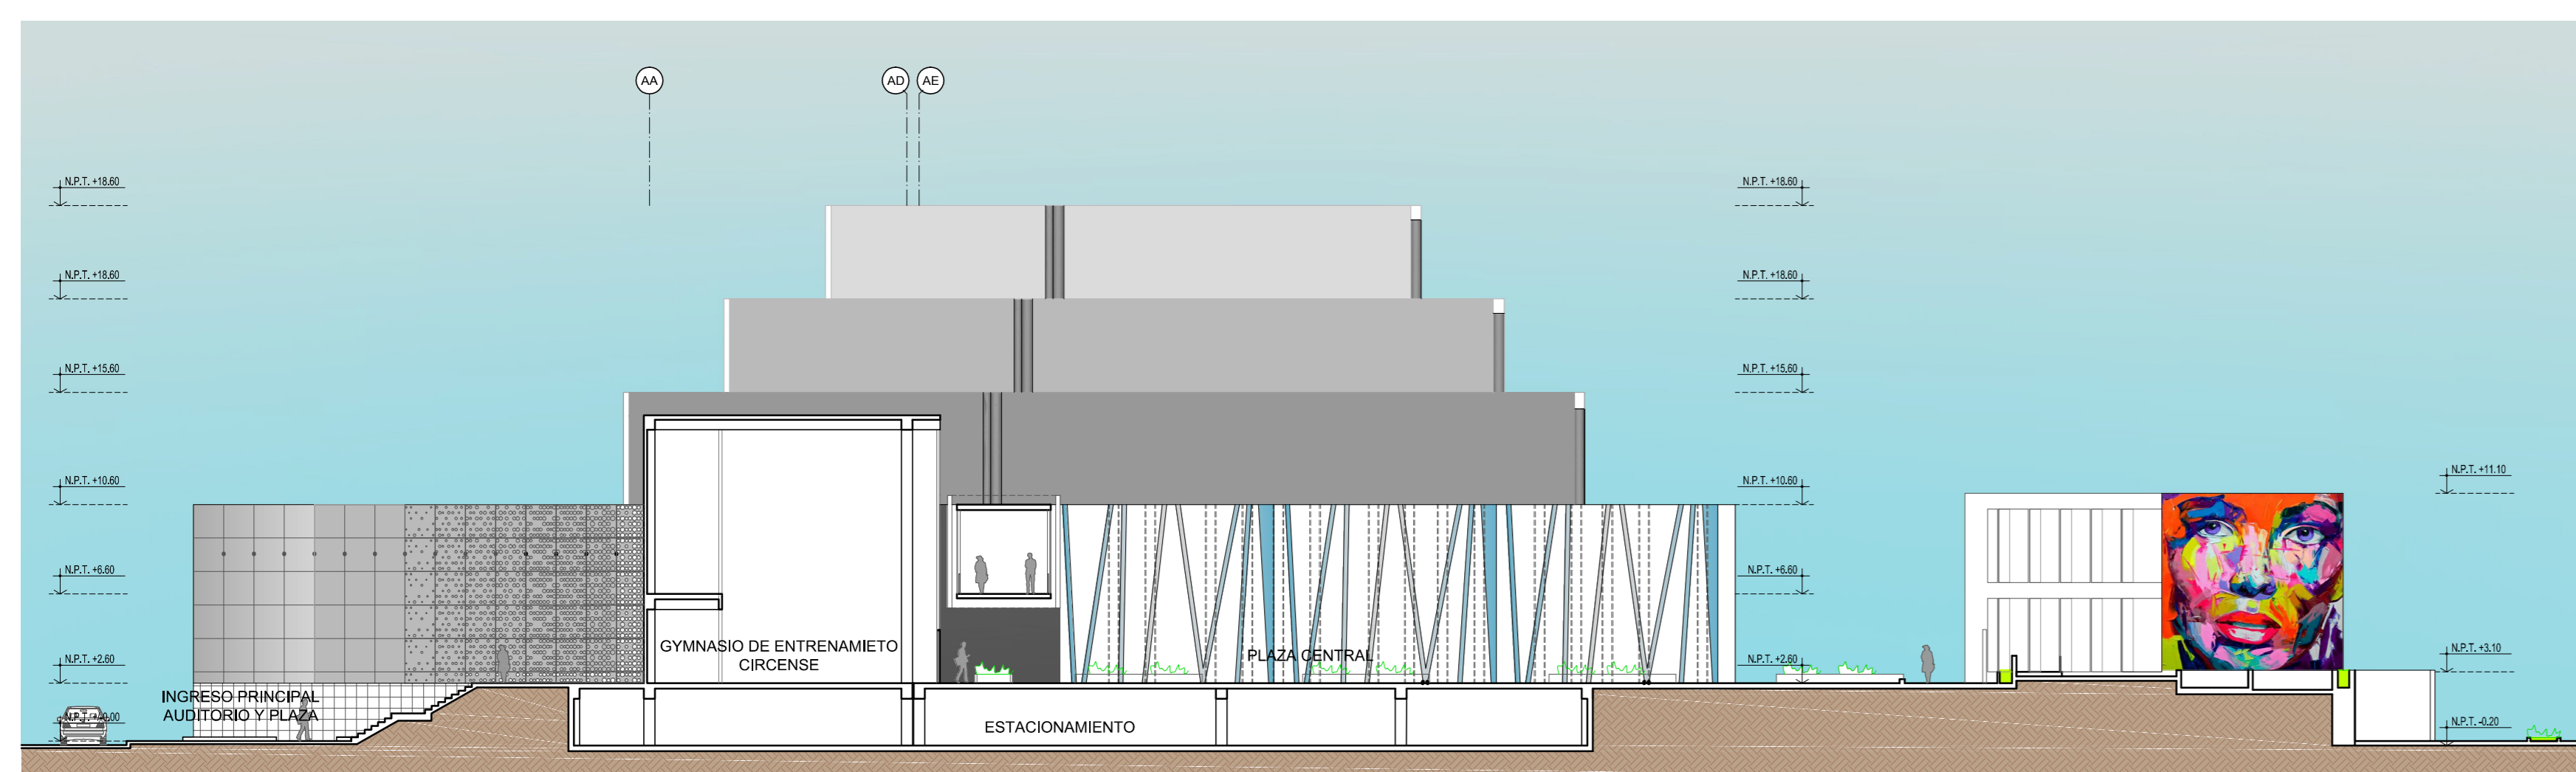

OBSERVACIONES:

AUTORES:

BACH. HEIDDY PAMELA
VILLAR PÉREZ

BACH. GIOMAR ROBERTO
ROMÁN IBAÑEZ

DIRECTOR DE TESIS:

ARQ. IVÁN MACHA VALVERDE

TÍTULO GENERAL:

CENTRO DE ARTES URBANAS
PARA EL DESARROLLO
INTERCULTURAL DE LIMA
METROPOLITANA - SAN BORJA

PLANO: **A-08**

CORTE A-A
ESCALA 1/250

CORTE B-B
ESCALA 1/250

CORTE C-C
ESCALA 1/250

CORTE D-D
ESCALA 1/250

CORTE E-E
ESCALA 1/250

CORTE F-F
ESCALA 1/250