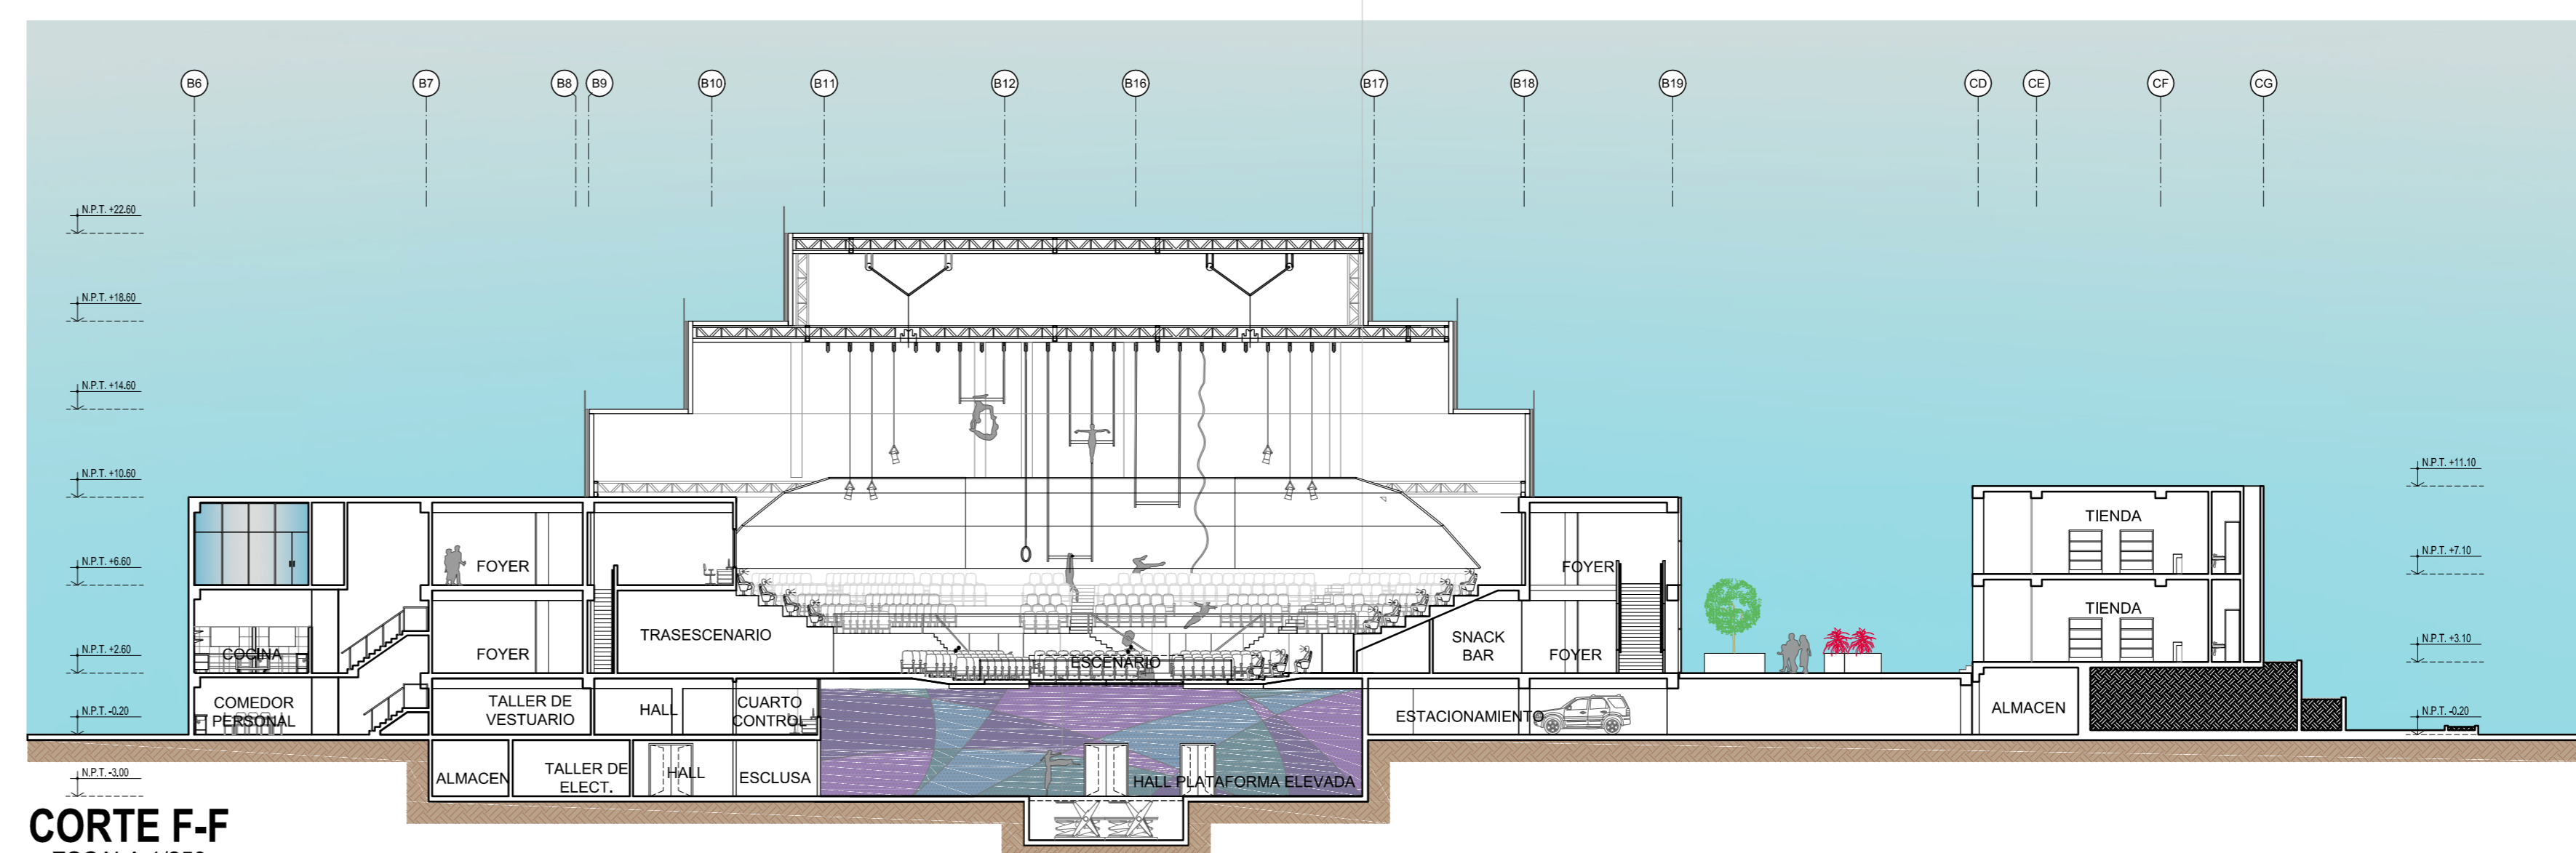

TÍTULO DEL PLANO:

CORTES
GENERALES

PLANO DE UBICACIÓN:

ESCALA: GRÁFICA

UNIVERSIDAD RICARDO PALMA
FACULTAD DE ARQUITECTURA Y URBANISMO

ESCALA: 1/250

FECHA: NOVIEMBRE 2016

ARCHIVO: A-08_CORTES- GENERALES.dwg

PLANO: **A-08**

CORTE A-A
ESCALA 1/250

CORTE B-B
ESCALA 1/250

CORTE C-C
ESCALA 1/250

CORTE D-D
ESCALA 1/250

CORTE E-E
ESCALA 1/250

CORTE F-F
ESCALA 1/250