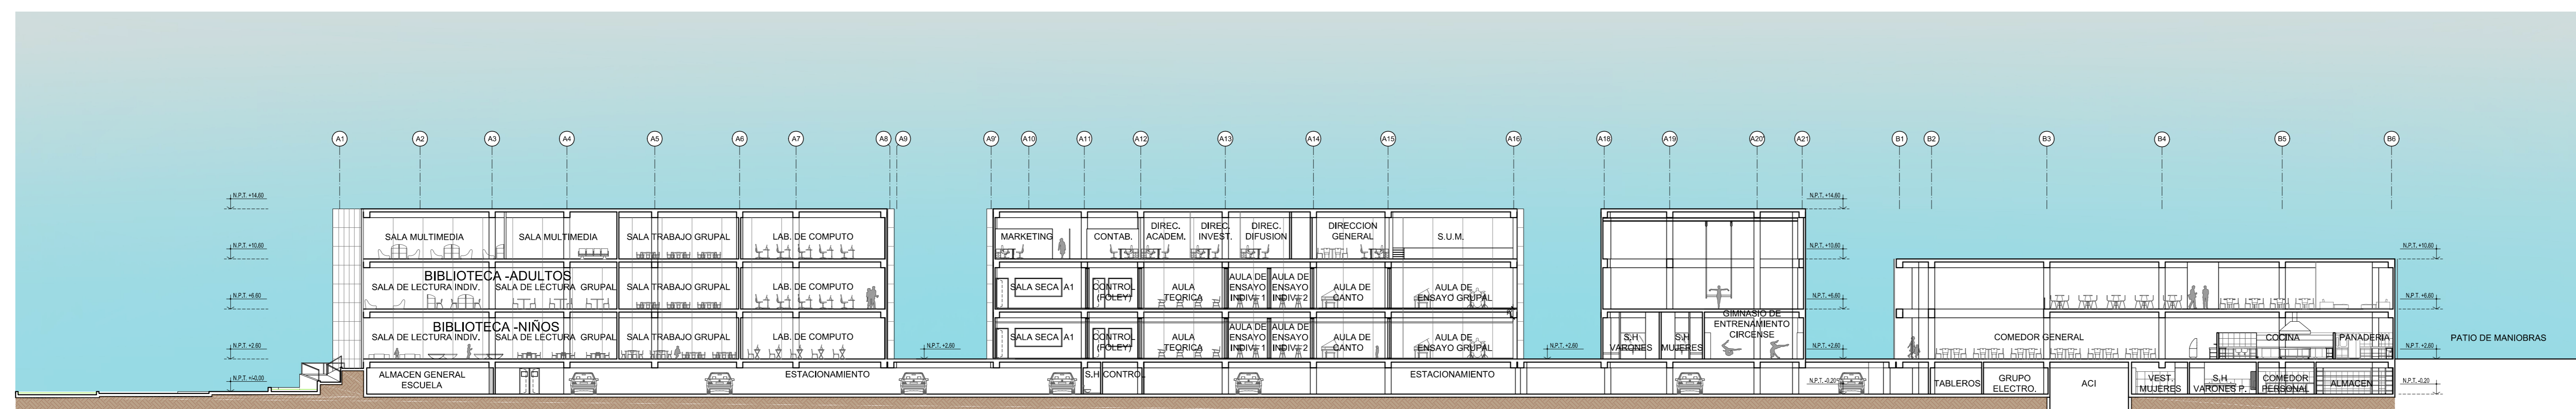

TÍTULO DEL PLANO:

CORTES
GENERALES

PLANO DE UBICACIÓN:

ESCALA: GRÁFICA

UNIVERSIDAD RICARDO PALMA
FACULTAD DE ARQUITECTURA Y URBANISMO

ESCALA: 1/250

FECHA: NOVIEMBRE 2016

ARCHIVO: A-08_CORTES- GENERALES.dwg

PLANO: **A-08**

CORTE A-A
ESCALA 1/250

CORTE B-B
ESCALA 1/250

CORTE C-C
ESCALA 1/250

CORTE D-D
ESCALA 1/250

CORTE E-E
ESCALA 1/250

CORTE F-F
ESCALA 1/250