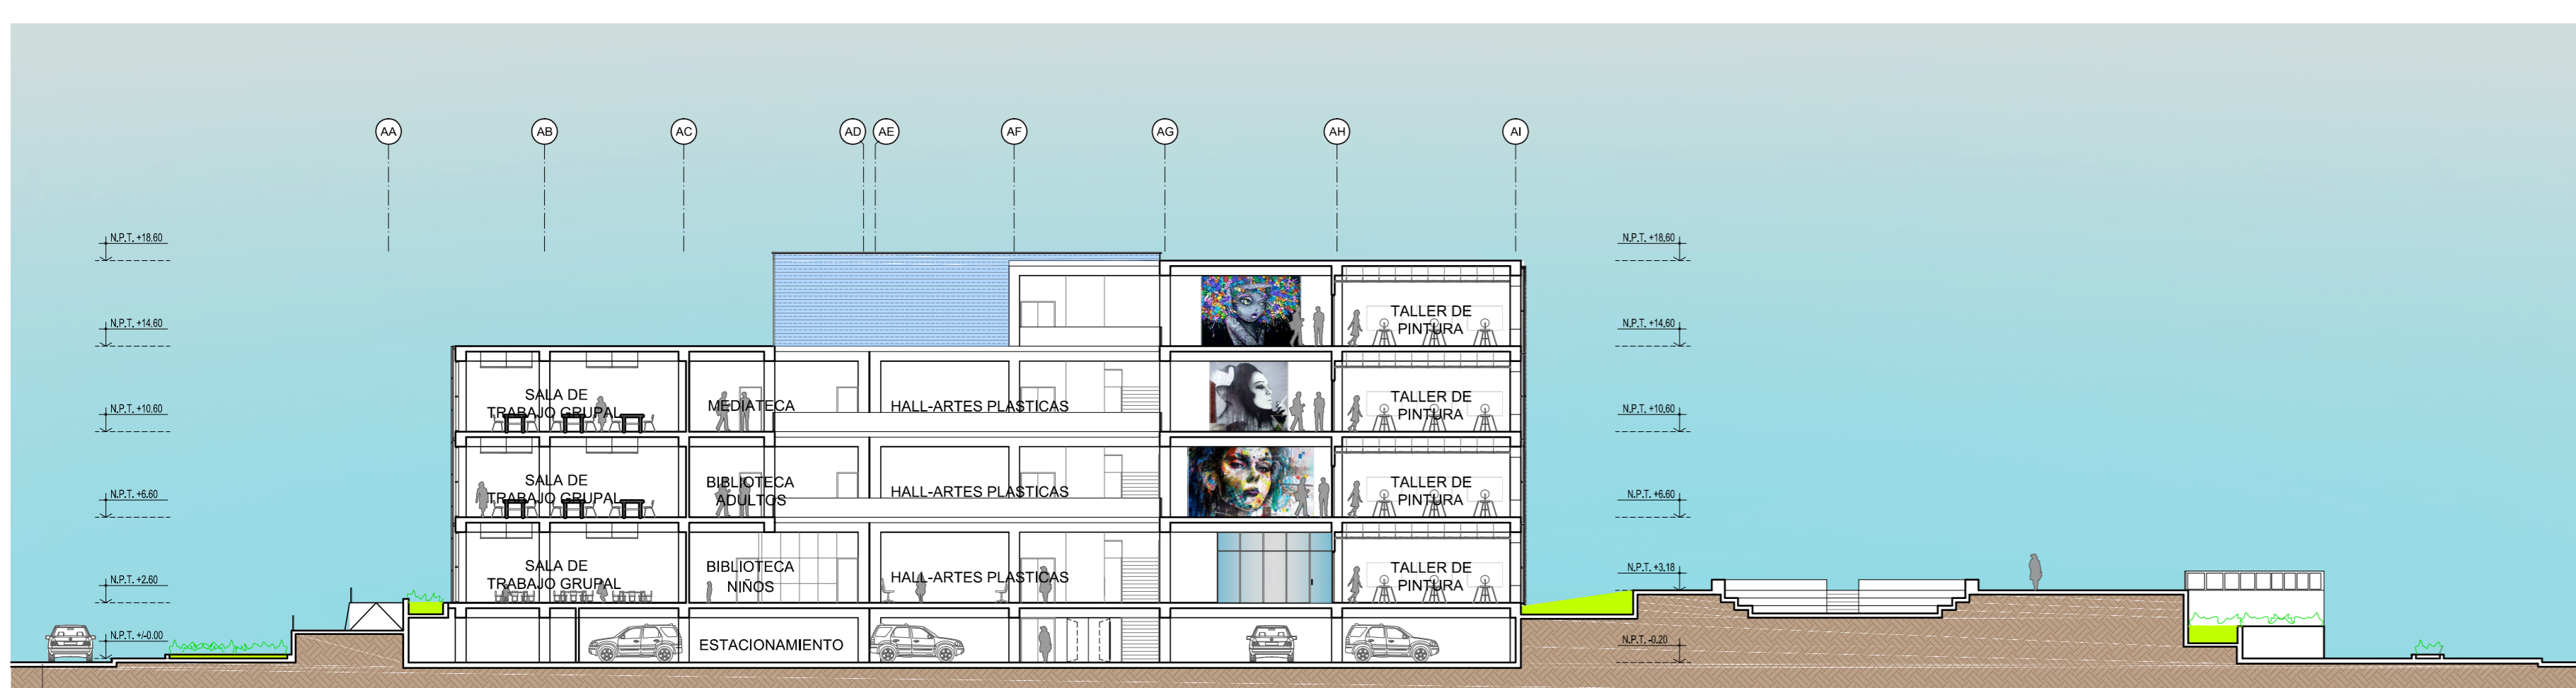

TÍTULO DEL PLANO:

CORTES
GENERALES

PLANO DE UBICACIÓN:

ESCALA: GRÁFICA

UNIVERSIDAD RICARDO PALMA
FACULTAD DE ARQUITECTURA Y URBANISMO

ESCALA: 1/250

FECHA: NOVIEMBRE 2016

ARCHIVO: A-08_CORTES- GENERALES.dwg

PLANO: **A-08**

CORTE A-A
ESCALA 1/250

CORTE B-B
ESCALA 1/250

CORTE C-C
ESCALA 1/250

CORTE D-D
ESCALA 1/250

CORTE E-E
ESCALA 1/250

CORTE F-F
ESCALA 1/250