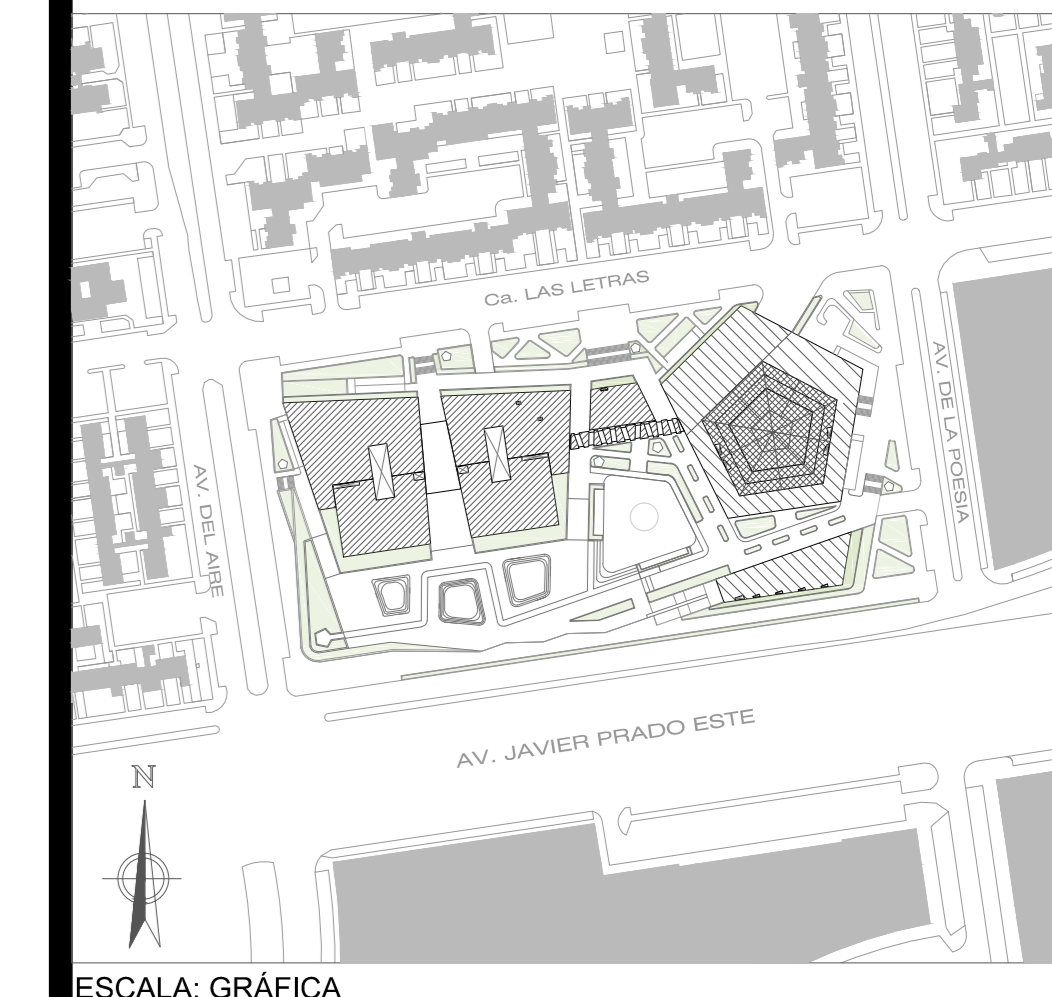

OBSERVACIONES:

AUTORES:

BACH. HEIDDY PAMELA
VILLAR PÉREZ

BACH. GIOMAR ROBERTO
ROMÁN IBAÑEZ

DIRECTOR DE TESIS:

ARQ. IVÁN MACHA VALVERDE

TÍTULO GENERAL:

CENTRO DE ARTES URBANAS
PARA EL DESARROLLO
INTERCULTURAL DE LIMA
METROPOLITANA - SAN BORJA

TÍTULO DEL PLANO:

CORTES
GENERALES

PLANO DE UBICACIÓN:

ESCALA: GRÁFICA

UNIVERSIDAD RICARDO PALMA
FACULTAD DE ARQUITECTURA Y URBANISMO

ESCALA: 1/250

FECHA: NOVIEMBRE 2016

ARCHIVO: A-08_CORTES- GENERALES.dwg

PLANO: **A-08**

CORTE A-A
ESCALA 1/250

CORTE B-B
ESCALA 1/250

CORTE C-C
ESCALA 1/250

CORTE D-D
ESCALA 1/250

CORTE E-E
ESCALA 1/250

CORTE F-F
ESCALA 1/250