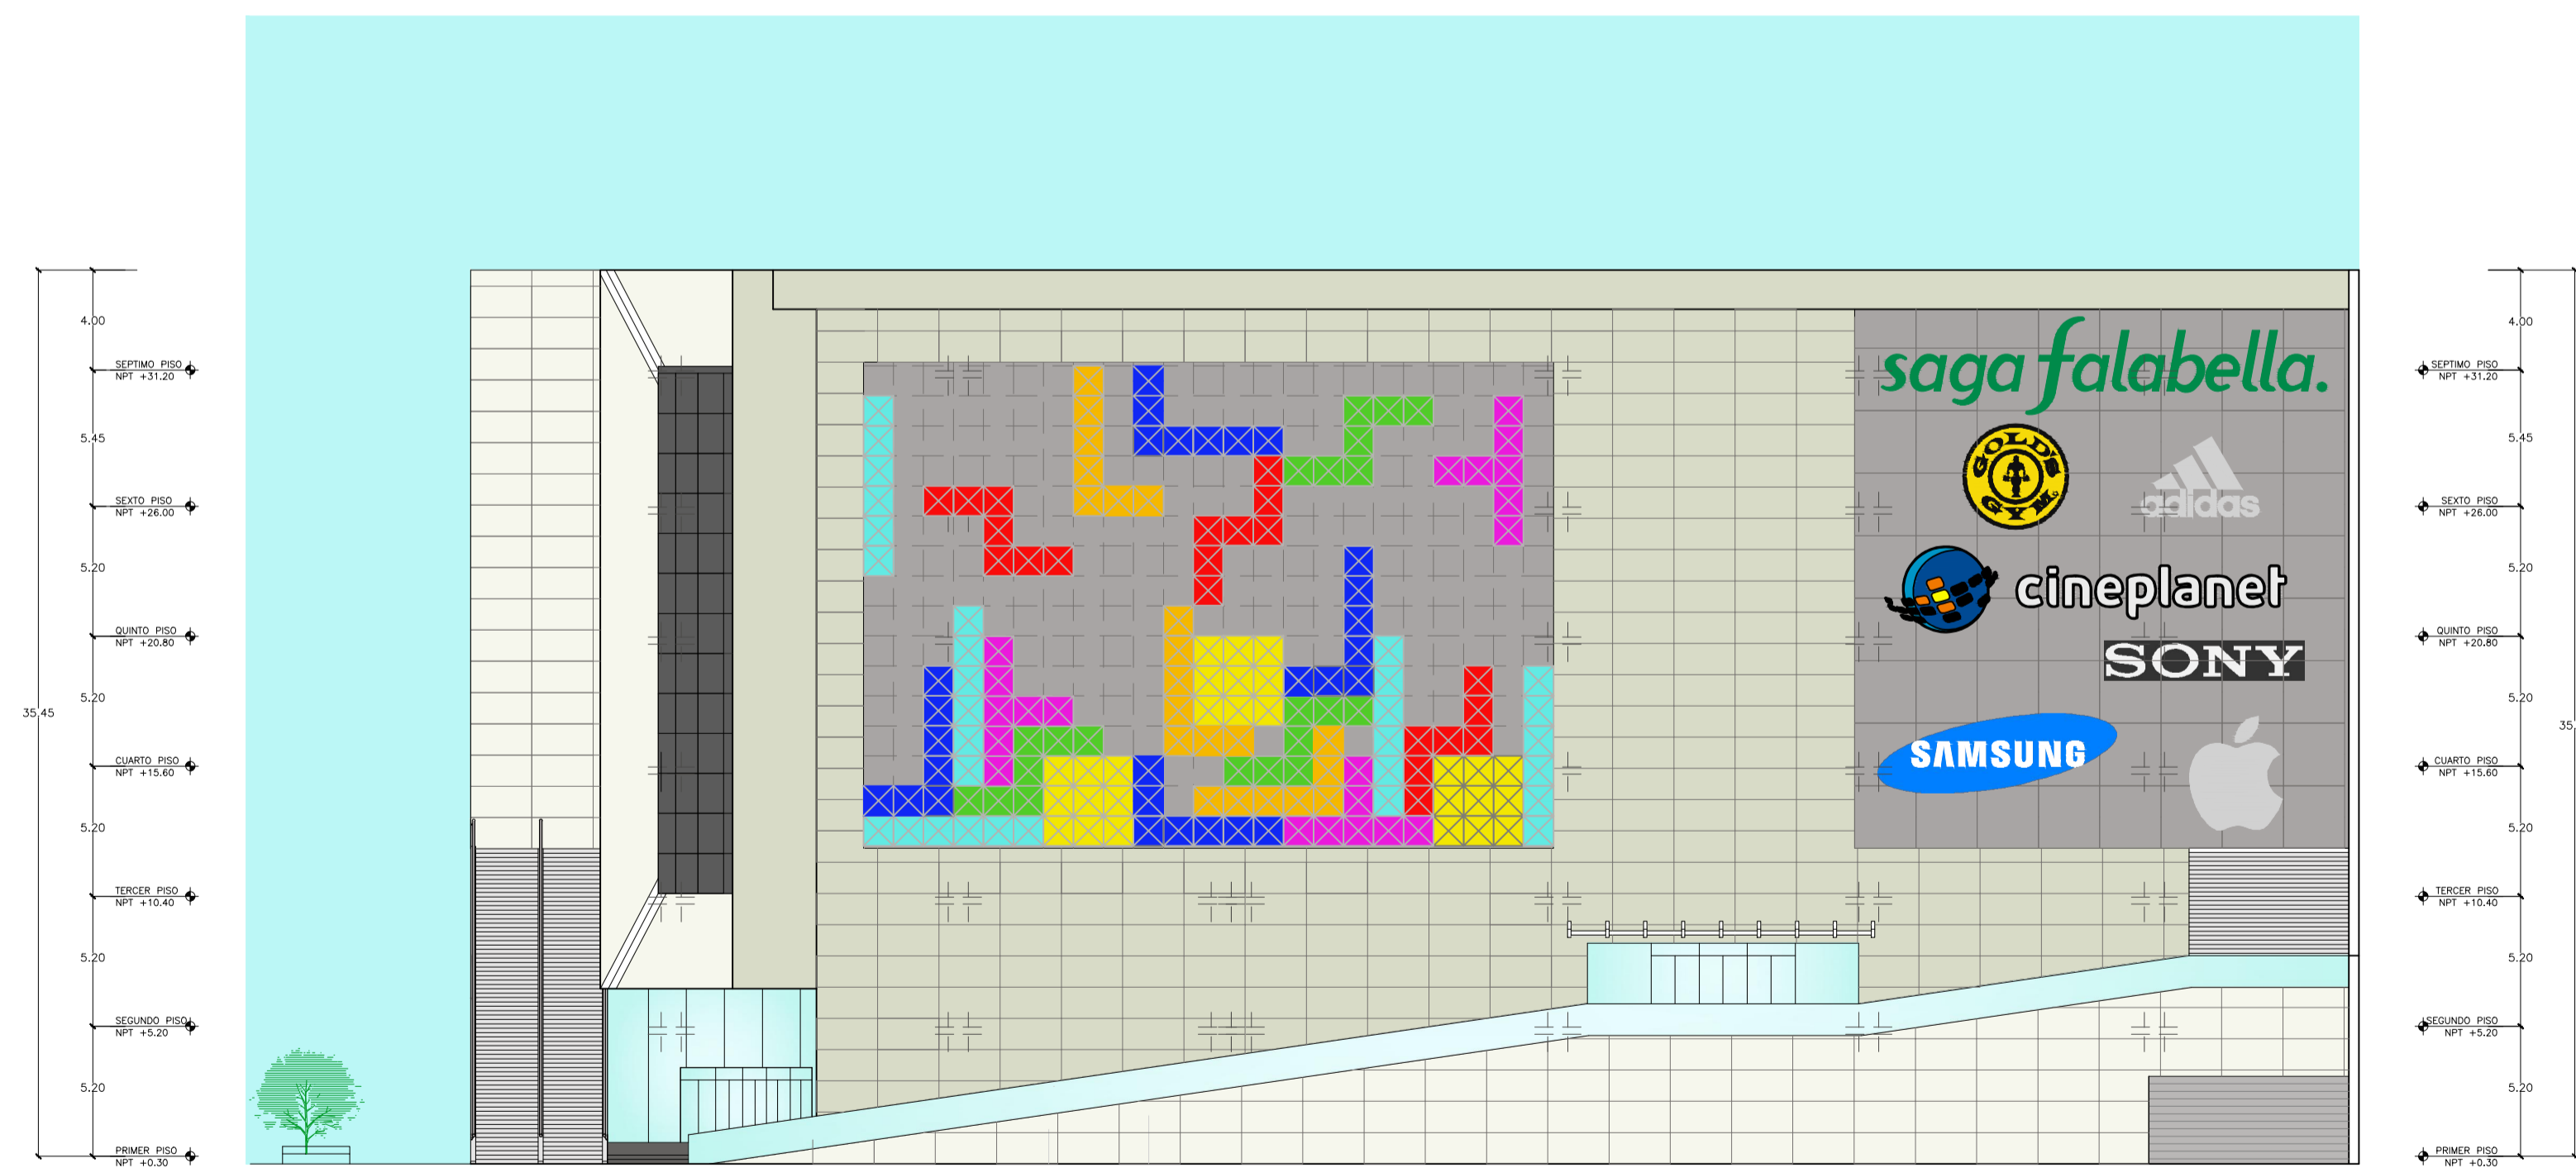

ELEVACIÓN AV. ISIDRO BONIFAZ
ESCALA : 1/250

ELEVACIÓN AV. ALFREDO MENDIOLA
ESCALA : 1/250

OBSERVACIONES:

AUTOR:

BACH. ARQUITECTURA
CONDE RAMÍREZ, EDGAR MARTÍN

DIRECTOR
DE
TESIS:

ARQ. JUAN DE DIOS SALAS
CANEVARO

TITULO
GENERAL:

"CENTRO COMERCIAL
LÚDICO EN
INDEPENDENCIA"

TITULO
DEL
PLANO:

ELEVACIONES