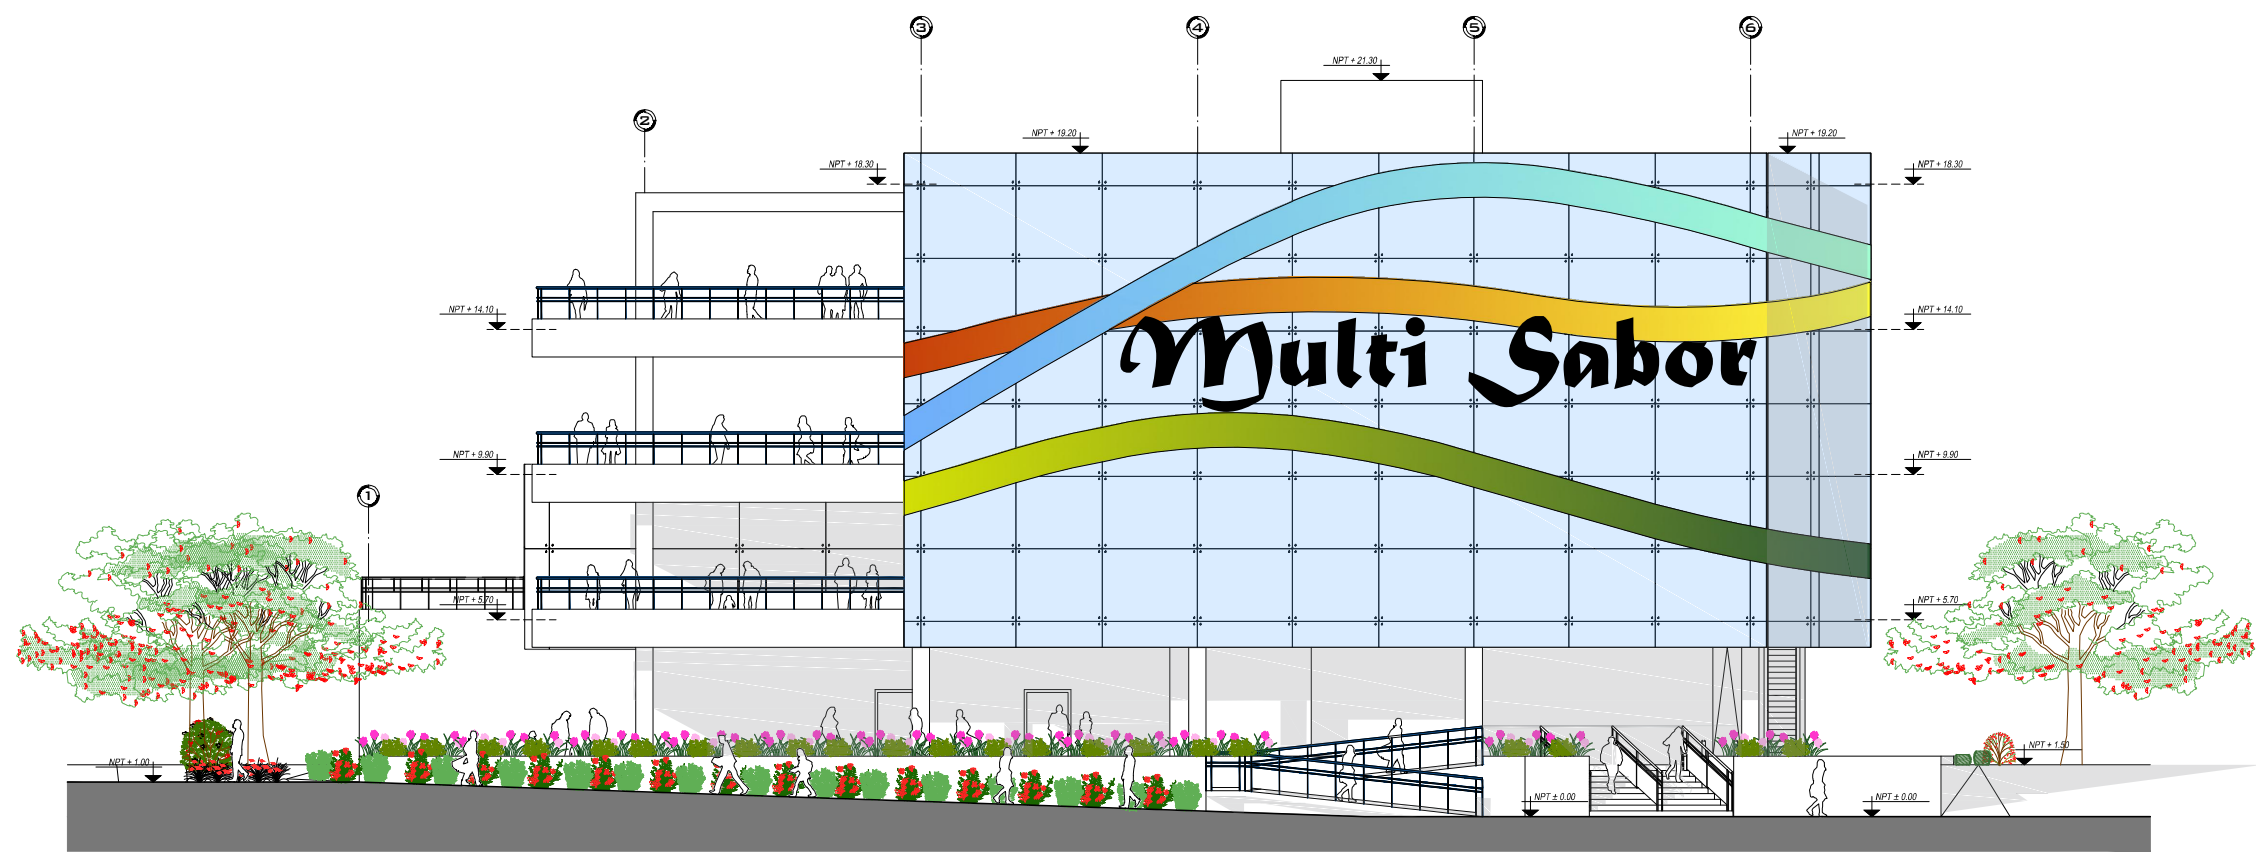

ELEVACIÓN NORTE
ESCALA 1:100

ELEVACIÓN SUR
ESCALA 1:100

OBSERVACIONES:

AUTORES:

Bach. Guzmán Arias, Regina
Bach. Salvador Velásquez, Emily

DIRECTOR DE TESIS:

Arqta. Marcela Villa Luna
CAP: 0700

TÍTULO GENERAL:

CENTRO TURÍSTICO DE DIFUSIÓN
DE LA CULTURA GASTRONÓMICA
PERUANA

TÍTULO DEL PLANO:

ELEVACIONES GENERALES
ELEVACIÓN NORTE - SUR

PLANO DE UBICACIÓN:

Ubicación:

Esquina entre el Malecón Balta y
Calle José Gálvez, Miraflores, Lima

UNIVERSIDAD RICARDO PALMA
FACULTAD DE ARQUITECTURA Y URBANISMO

ESCALA: 1/100 FECHA: MARZO, 2015
ARCHIVO: Guzman_Salvador_A-14-15 - Elevaciones Generales.dwg

PLANO: **A-14**