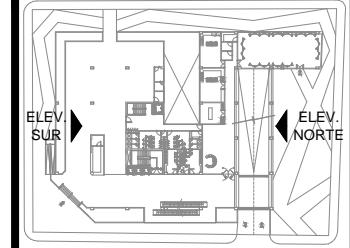

ELEVACIÓN NORTE
ESCALA 1:100

ELEVACIÓN SUR
ESCALA 1:100

OBSERVACIONES:

AUTORES:

Bach. Guzmán Arias, Regina
Bach. Salvador Velásquez, Emily

DIRECTOR DE TESIS:

Arqta. Marcela Villa Luna
CAP: 0700

TÍTULO GENERAL:

CENTRO TURÍSTICO DE DIFUSIÓN
DE LA CULTURA GASTRONÓMICA
PERUANA

TÍTULO DEL PLANO:

ELEVACIONES GENERALES
ELEVACIÓN NORTE - SUR

PLANO DE UBICACIÓN:

Ubicación:

Esquina entre el Malecón Balta y
Calle José Gálvez, Miraflores, Lima

UNIVERSIDAD RICARDO PALMA
FACULTAD DE ARQUITECTURA Y URBANISMO

ESCALA: 1/100 FECHA: MARZO, 2015
ARCHIVO: Guzman_Salvador_A-14-15 - Elevaciones Generales.dwg

PLANO: **A-14**