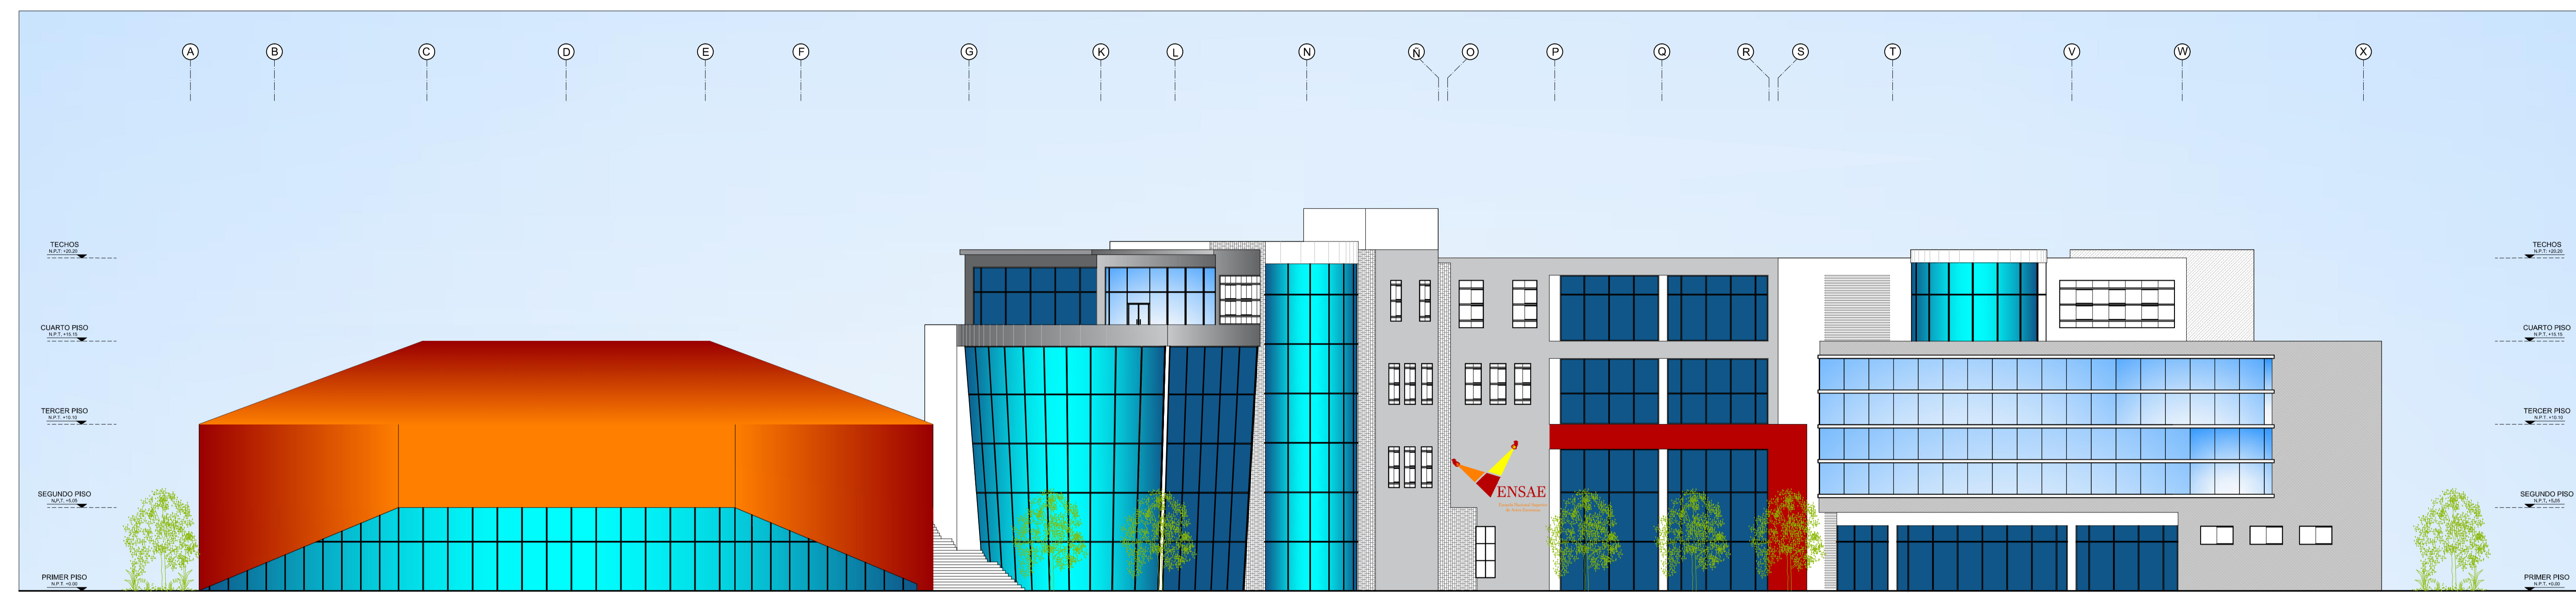

OBSERVACIONES:

AUTORES:

Bach. Minaya Sosa, Elka Stephanie

DIRECTOR DE TESIS:

Arqto. Felix Mayorca

TITULO GENERAL:

ESCUELA NACIONAL  
SUPERIOR DE ARTES  
ESCENICAS

TITULO DEL PLANO:

ELEVACIONES GENERALES  
ELEVACION 1, 2, 3, 4.

PLANO DE  
UBICACION:

ESCALA: 1/20.000

UNIVERSIDAD RICARDO PALMA  
FACULTAD DE ARQUITECTURA Y  
URBANISMO

ESCALA: 1/200

FECHA: AGOSTO 2016

ARCHIVO:

PLANO:

A-06

ELEVACION FRONTAL  
ESCALA: 1/200

ELEVACION POSTERIOR  
ESCALA: 1/200

ELEVACION LATERAL  
ESCALA: 1/200

ELEVACION LATERAL  
ESCALA: 1/200