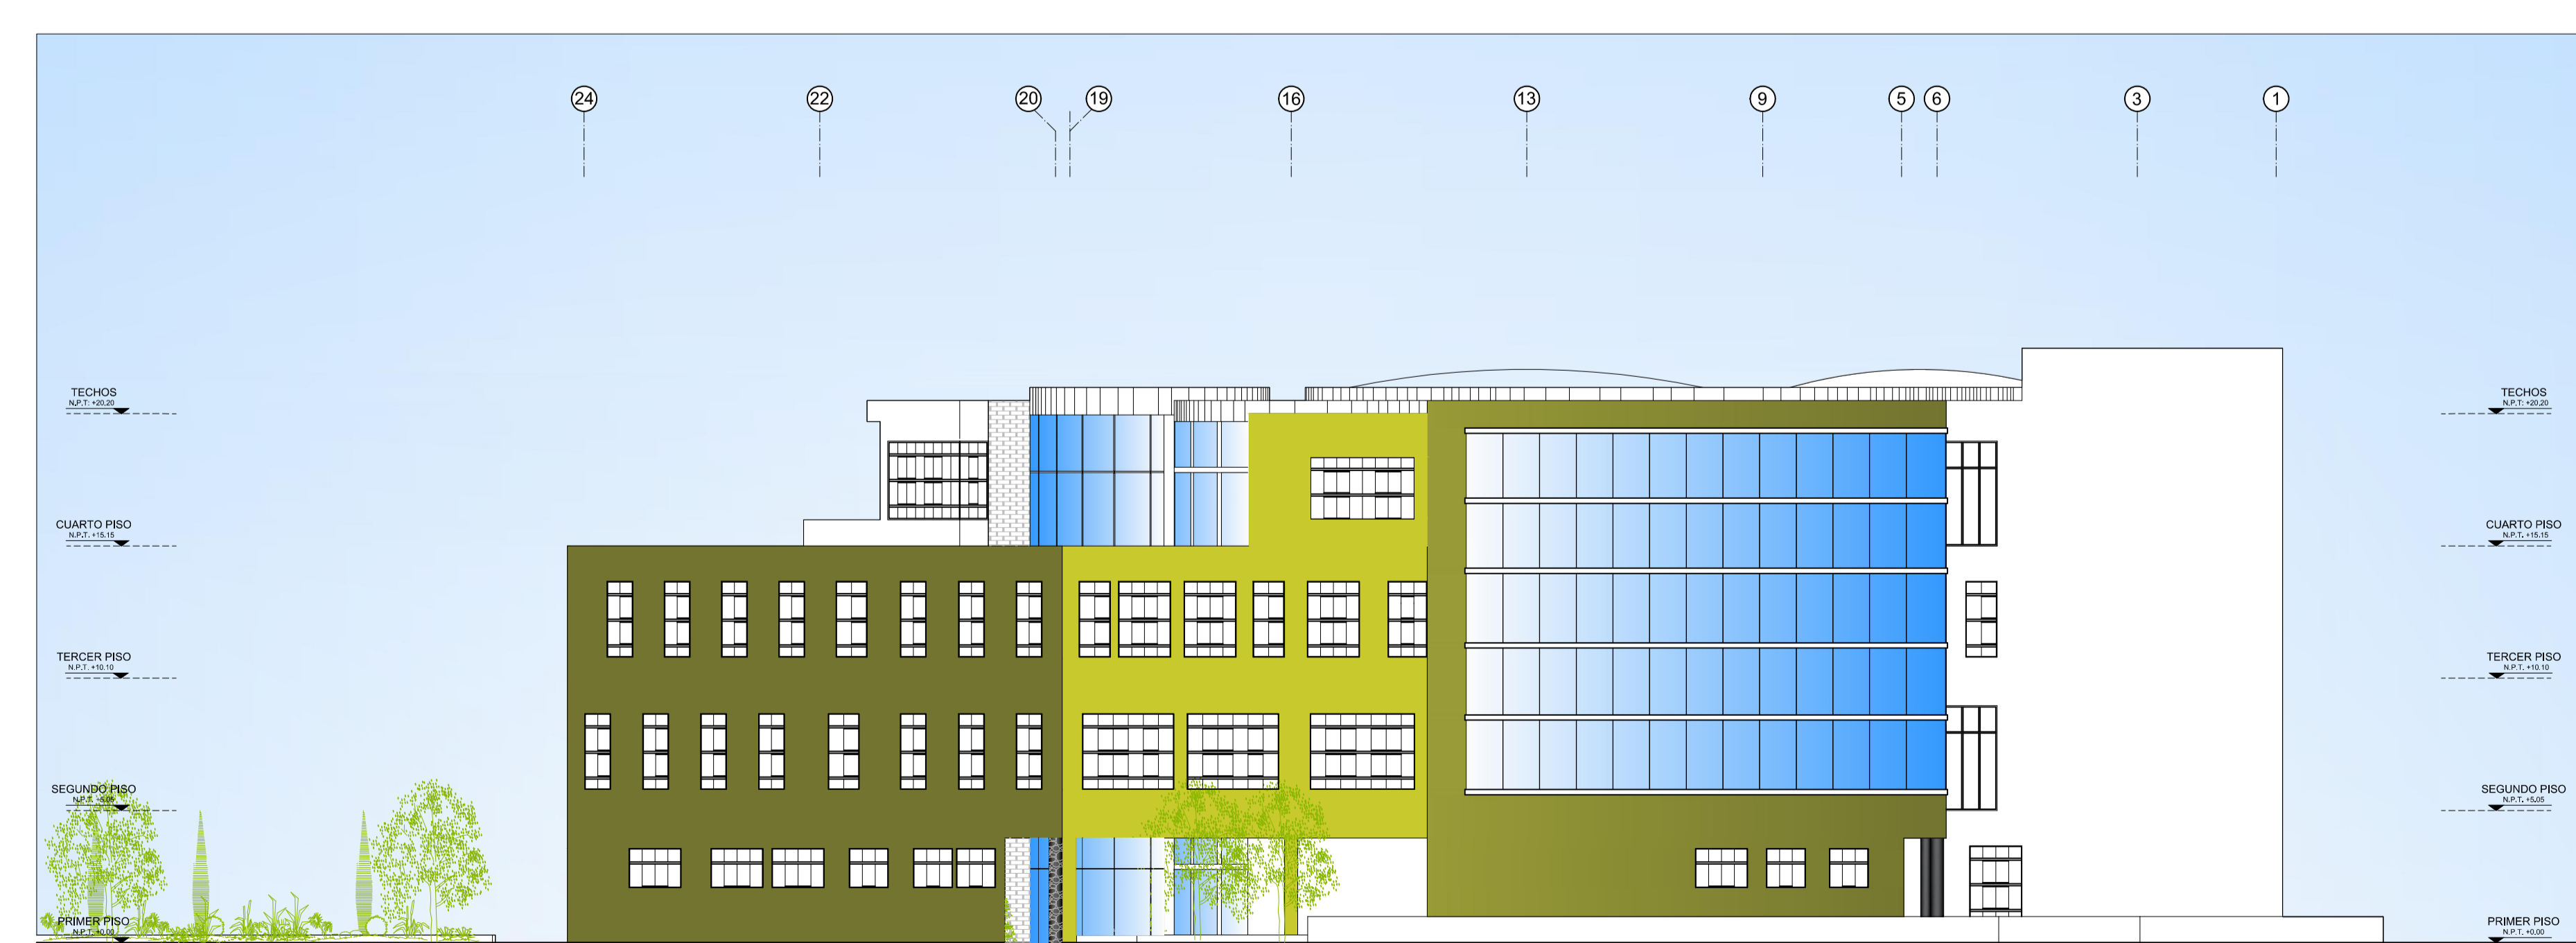

OBSERVACIONES:

AUTORES:

Bach. Minaya Sosa, Elka Stephanie

DIRECTOR DE TESIS:

Arqto. Felix Mayorca

TITULO GENERAL:

ESCUELA NACIONAL  
SUPERIOR DE ARTES  
ESCENICAS

TITULO DEL PLANO:

ELEVACIONES GENERALES  
ELEVACION 1, 2, 3, 4.

PLANO DE  
UBICACION:

ESCALA: 1/20.000

UNIVERSIDAD RICARDO PALMA  
FACULTAD DE ARQUITECTURA Y  
URBANISMO

ESCALA: 1/200

FECHA: AGOSTO 2016

ARCHIVO:

PLANO:

A-06

ELEVACION FRONTAL  
ESCALA: 1/200

ELEVACION POSTERIOR  
ESCALA: 1/200

ELEVACION LATERAL  
ESCALA: 1/200

ELEVACION LATERAL  
ESCALA: 1/200