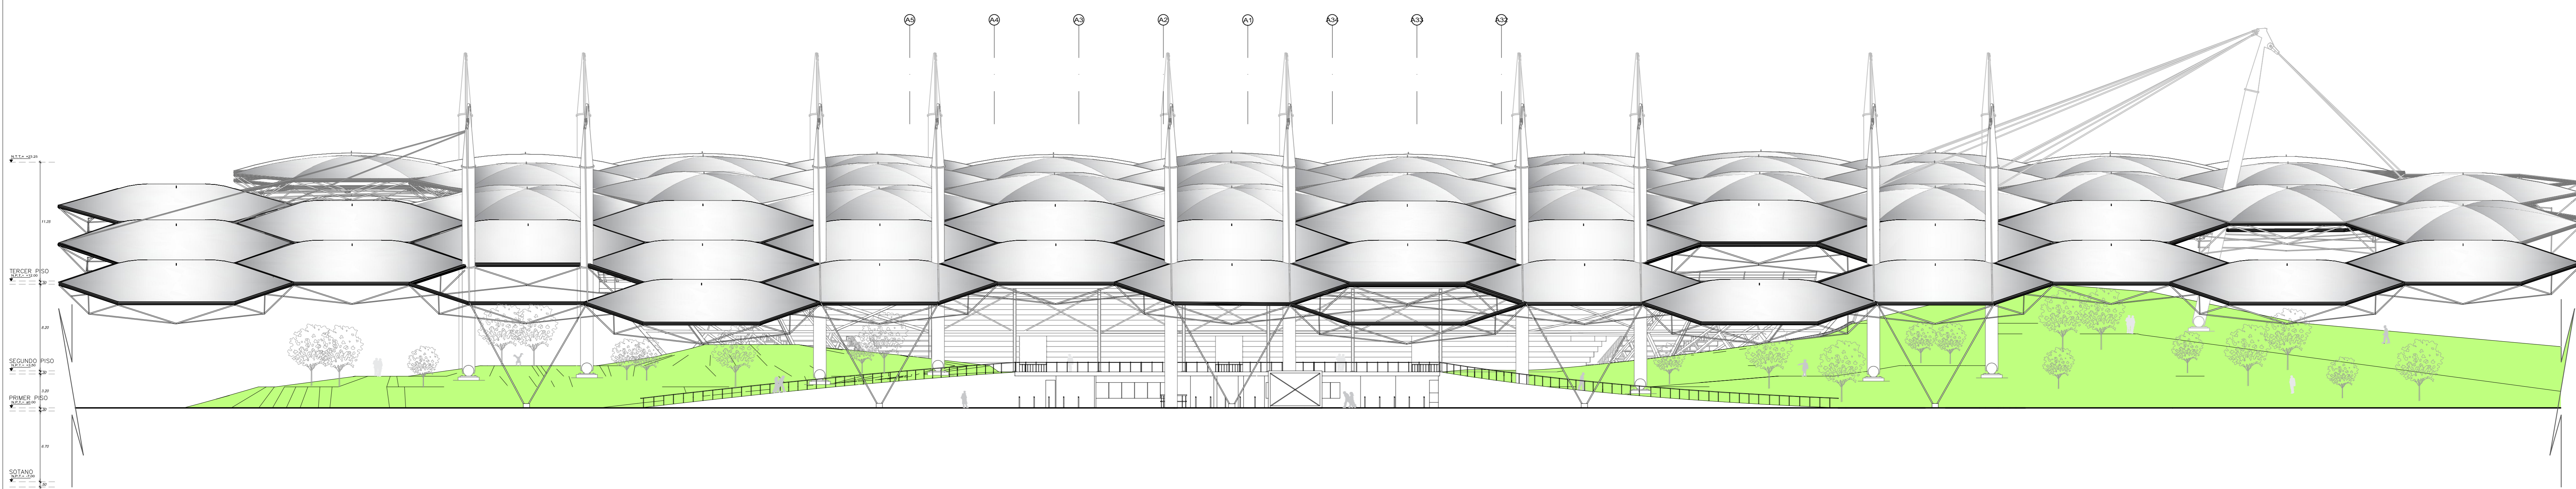

OBSERVACIONES:

AUTORES:

Amed Aguilar Chunga

Cristhian Meza Davirán

DIRECTOR DE TESIS:

Juvenal Baracco Barrios

TITULO GENERAL:

COLISEO NACIONAL  
EN EL MARCO DE  
LOS JUEGOS  
PANAMERICANOS

TITULO DEL PLANO:

ELEVACION 1-FRONTAL  
ELEVACION 2-LATERAL 1

PLANO DE UBICACION:

ESCALA: 1/5000

ESCALA:

1/250

FECHA:

01/06/2016

ARCHIVO:

007

PLANO:

A-09

ELEVACION 1 – FRONTAL

esc. 1/250

ELEVACION 2 – LATERAL 1

esc. 1/250