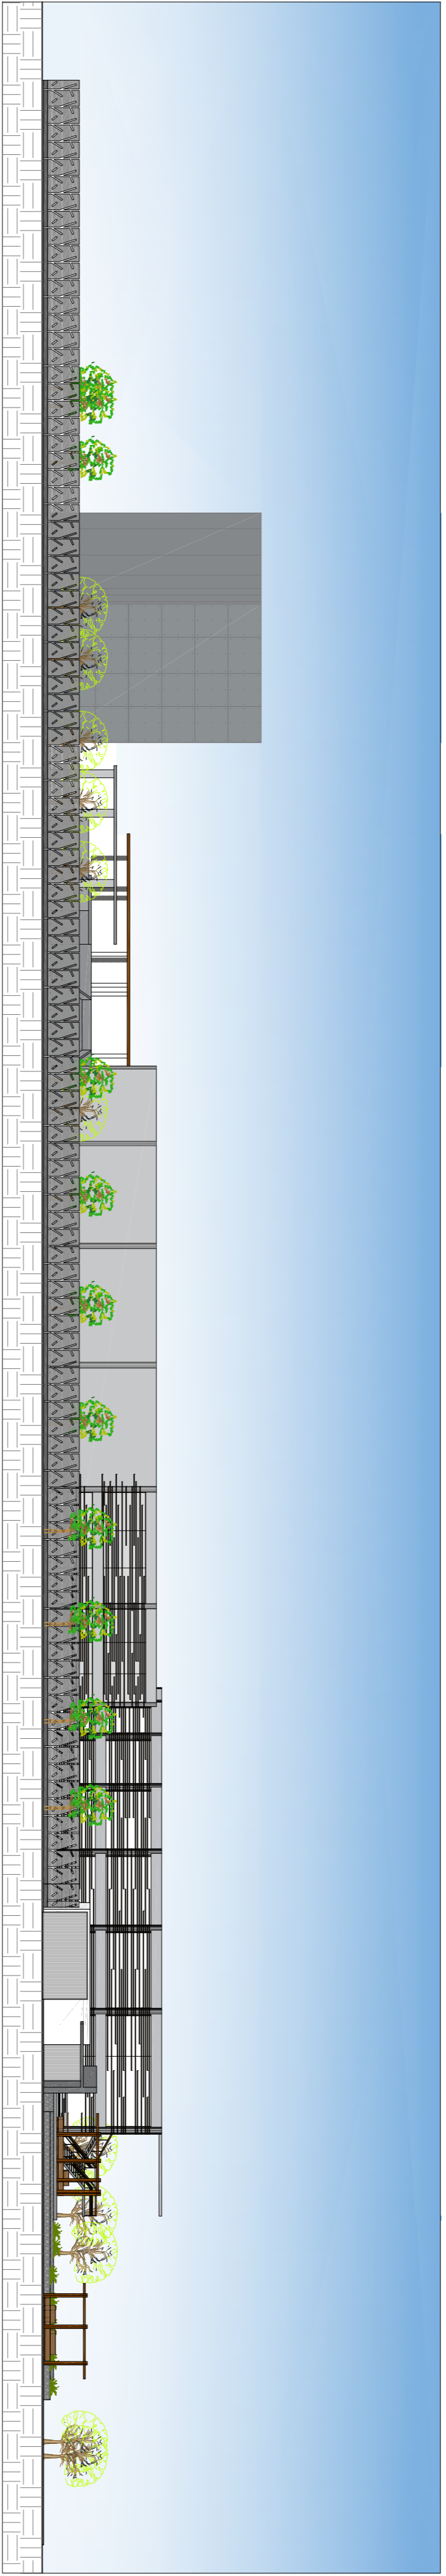

AUTORES:

BACHILLER:  
KAREN M. HUAPAYA IGLESIAS

DIRECTOR DE TESIS:

ARQ. GABRIEL DESULOVICH V.

TÍTULO GENERAL:

COMPLEJO TURÍSTICO PARA  
LA DIFUSION DEL PISCO EN EL  
VALLE DE PISCO

TÍTULO DEL PLANO:

ELEVACIONES GENERALES

PLANO DE UBICACION:

UNIVERSIDAD RICARDO PALMA  
FACULTAD DE ARQUITECTURA Y URBANISMO

ESCALA: 1/350  
FECHA: NOVIEMBRE 2017

ARCHIVO: ELEVACIONES GENERALES.DWG

PLANO: G-06

## ELEVACIÓN PRINCIPAL

ESCALA: 1/350

## ELEVACIÓN LATERAL

ESCALA: 1/350