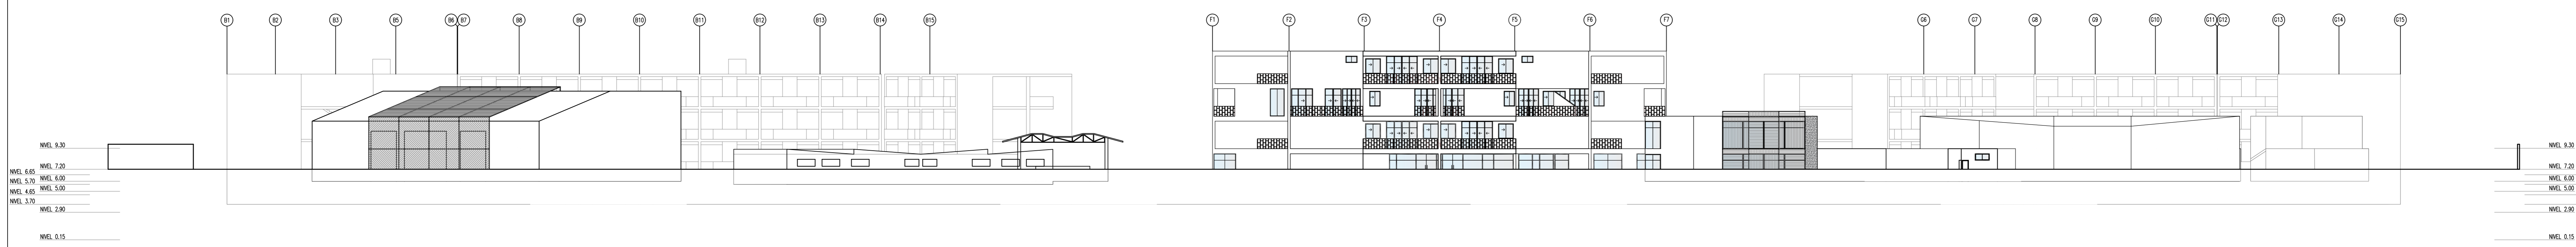

OBSERVACIONES:

ELEVACION 1 FRONTAL
ESCALA: 1/250

ELEVACION 2 POSTERIOR
ESCALA: 1/250

AUTORES:
BACHILLER LIZETH
STEFANNY D' AMBROSIO
RIVERO
BACHILLER ANA PAULA
ZAMORA MARTINEZ

DIRECTOR DE TESIS:
DR. ARQ. PABLO
COBENAS NIZAMA

TITULO GENERAL:
**HOTEL RESORT 4
ESTRELLAS EN LA
CIUDAD DE ZORRITOS
-TUMBES**

TITULO DEL PLANO:
**PLANO GENERAL
ELEVACIONES**