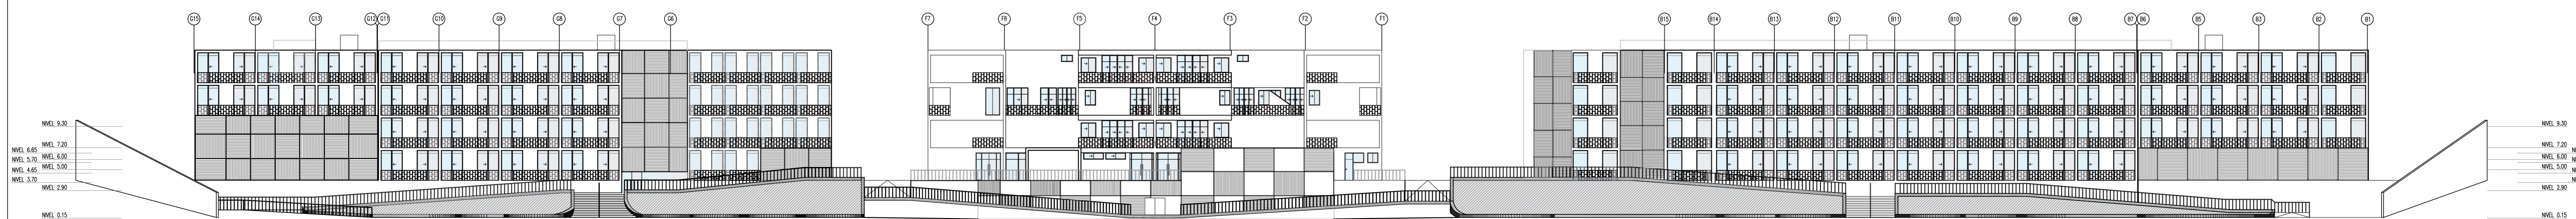

OBSERVACIONES:

ELEVACION 1 FRONTAL
ESCALA: 1/250

ELEVACION 2 POSTERIOR
ESCALA: 1/250

AUTORES:
BACHILLER LIZETH
STEFANNY D' AMBROSIO
RIVERO
BACHILLER ANA PAULA
ZAMORA MARTINEZ

DIRECTOR DE TESIS:
DR. ARQ. PABLO
COBENAS NIZAMA

TITULO GENERAL:
**HOTEL RESORT 4
ESTRELLAS EN LA
CIUDAD DE ZORRITOS
-TUMBES**

TITULO DEL PLANO:
**PLANO GENERAL
ELEVACIONES**