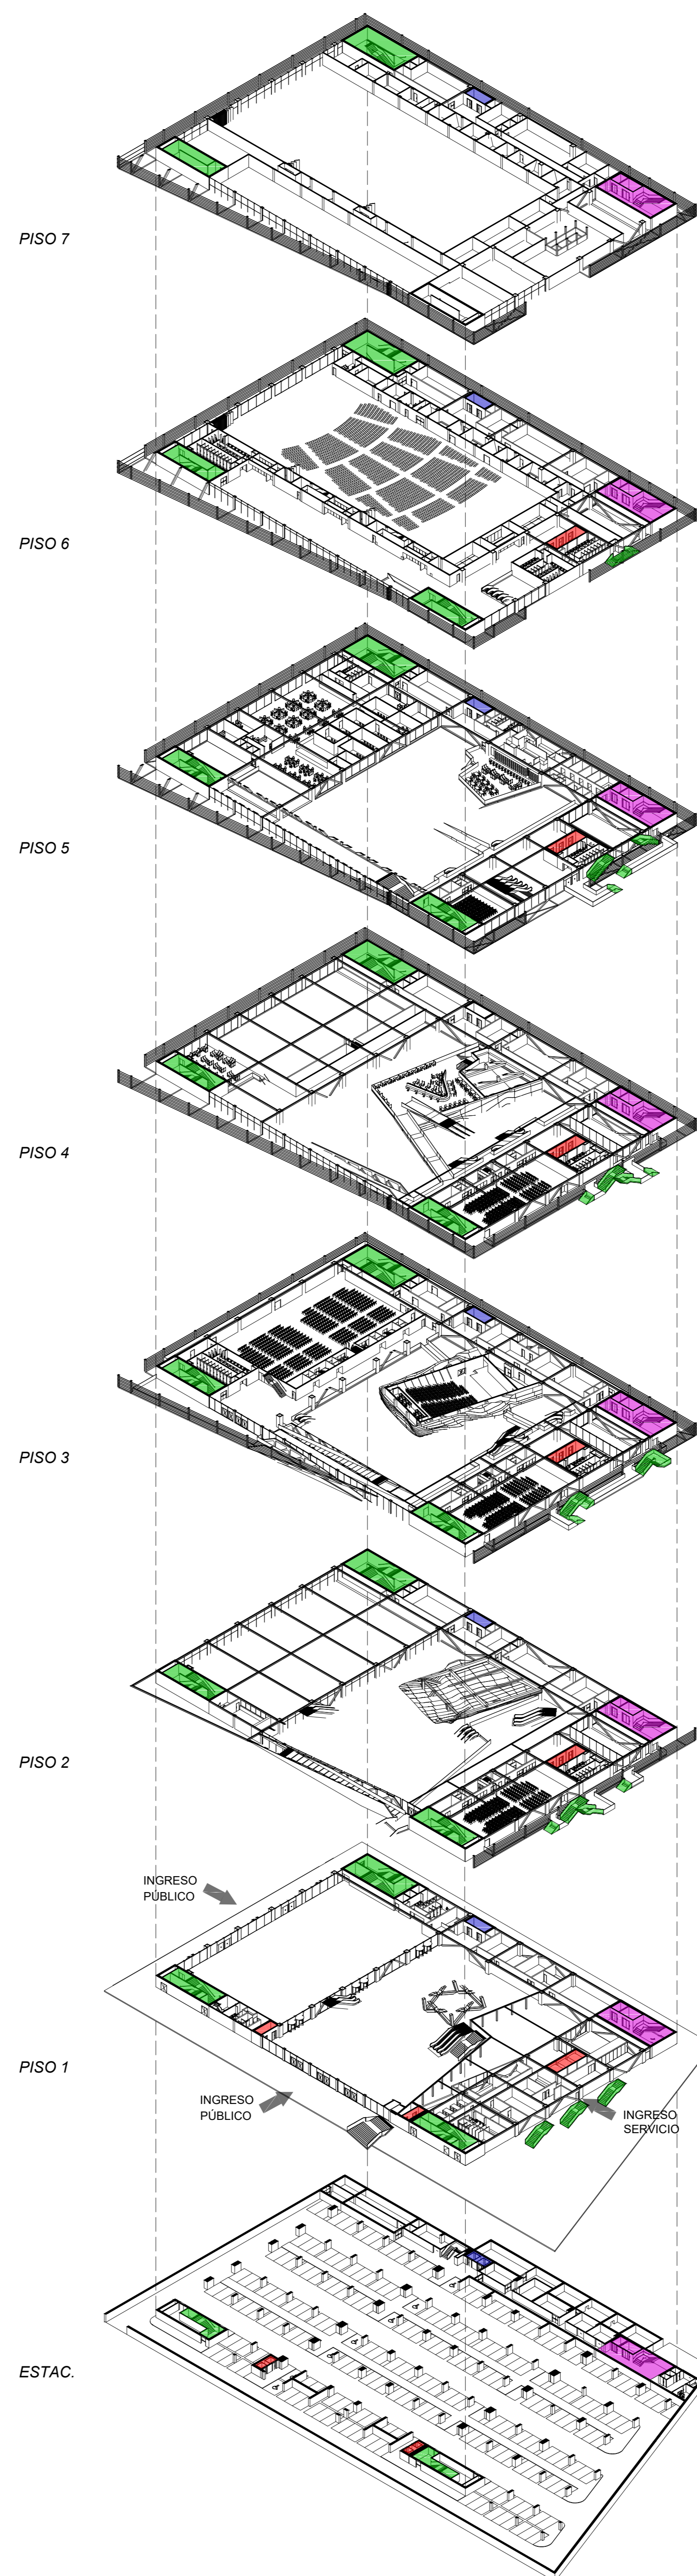

- ZONIFICACIÓN**
- ZONA DE EVENTOS
 - ZONA DE EXHIBICIONES
 - ZONA DE SERVICIO
 - CAFETERIA
 - ZONA ADMINISTRATIVA
 - SERVICIOS HIGIÉNICOS
 - ESTACIONAMIENTO

- NÚCLEO DE CIRCULACIONES**
- PÚBLICA
 - ADMINISTRATIVA
 - DE SERVICIO
 - DE EVACUACIÓN

AUTORES:
 Bach. Arq. Samuel CALLIRGOS
 Bach. Arq. Erick VÁSQUEZ

DIRECTOR DE TESIS:
 Arq. Juvenal BARACCO

TÍTULO GENERAL:
 CENTRO DE CONVENCIONES DEL CALLAO, EN EL ENTORNO DE LA ZONA DE ACTIVIDAD LOGÍSTICA.

TÍTULO DEL PLANO:
 DIAGRAMA ZONIFICACIÓN Y CIRCULACIÓN