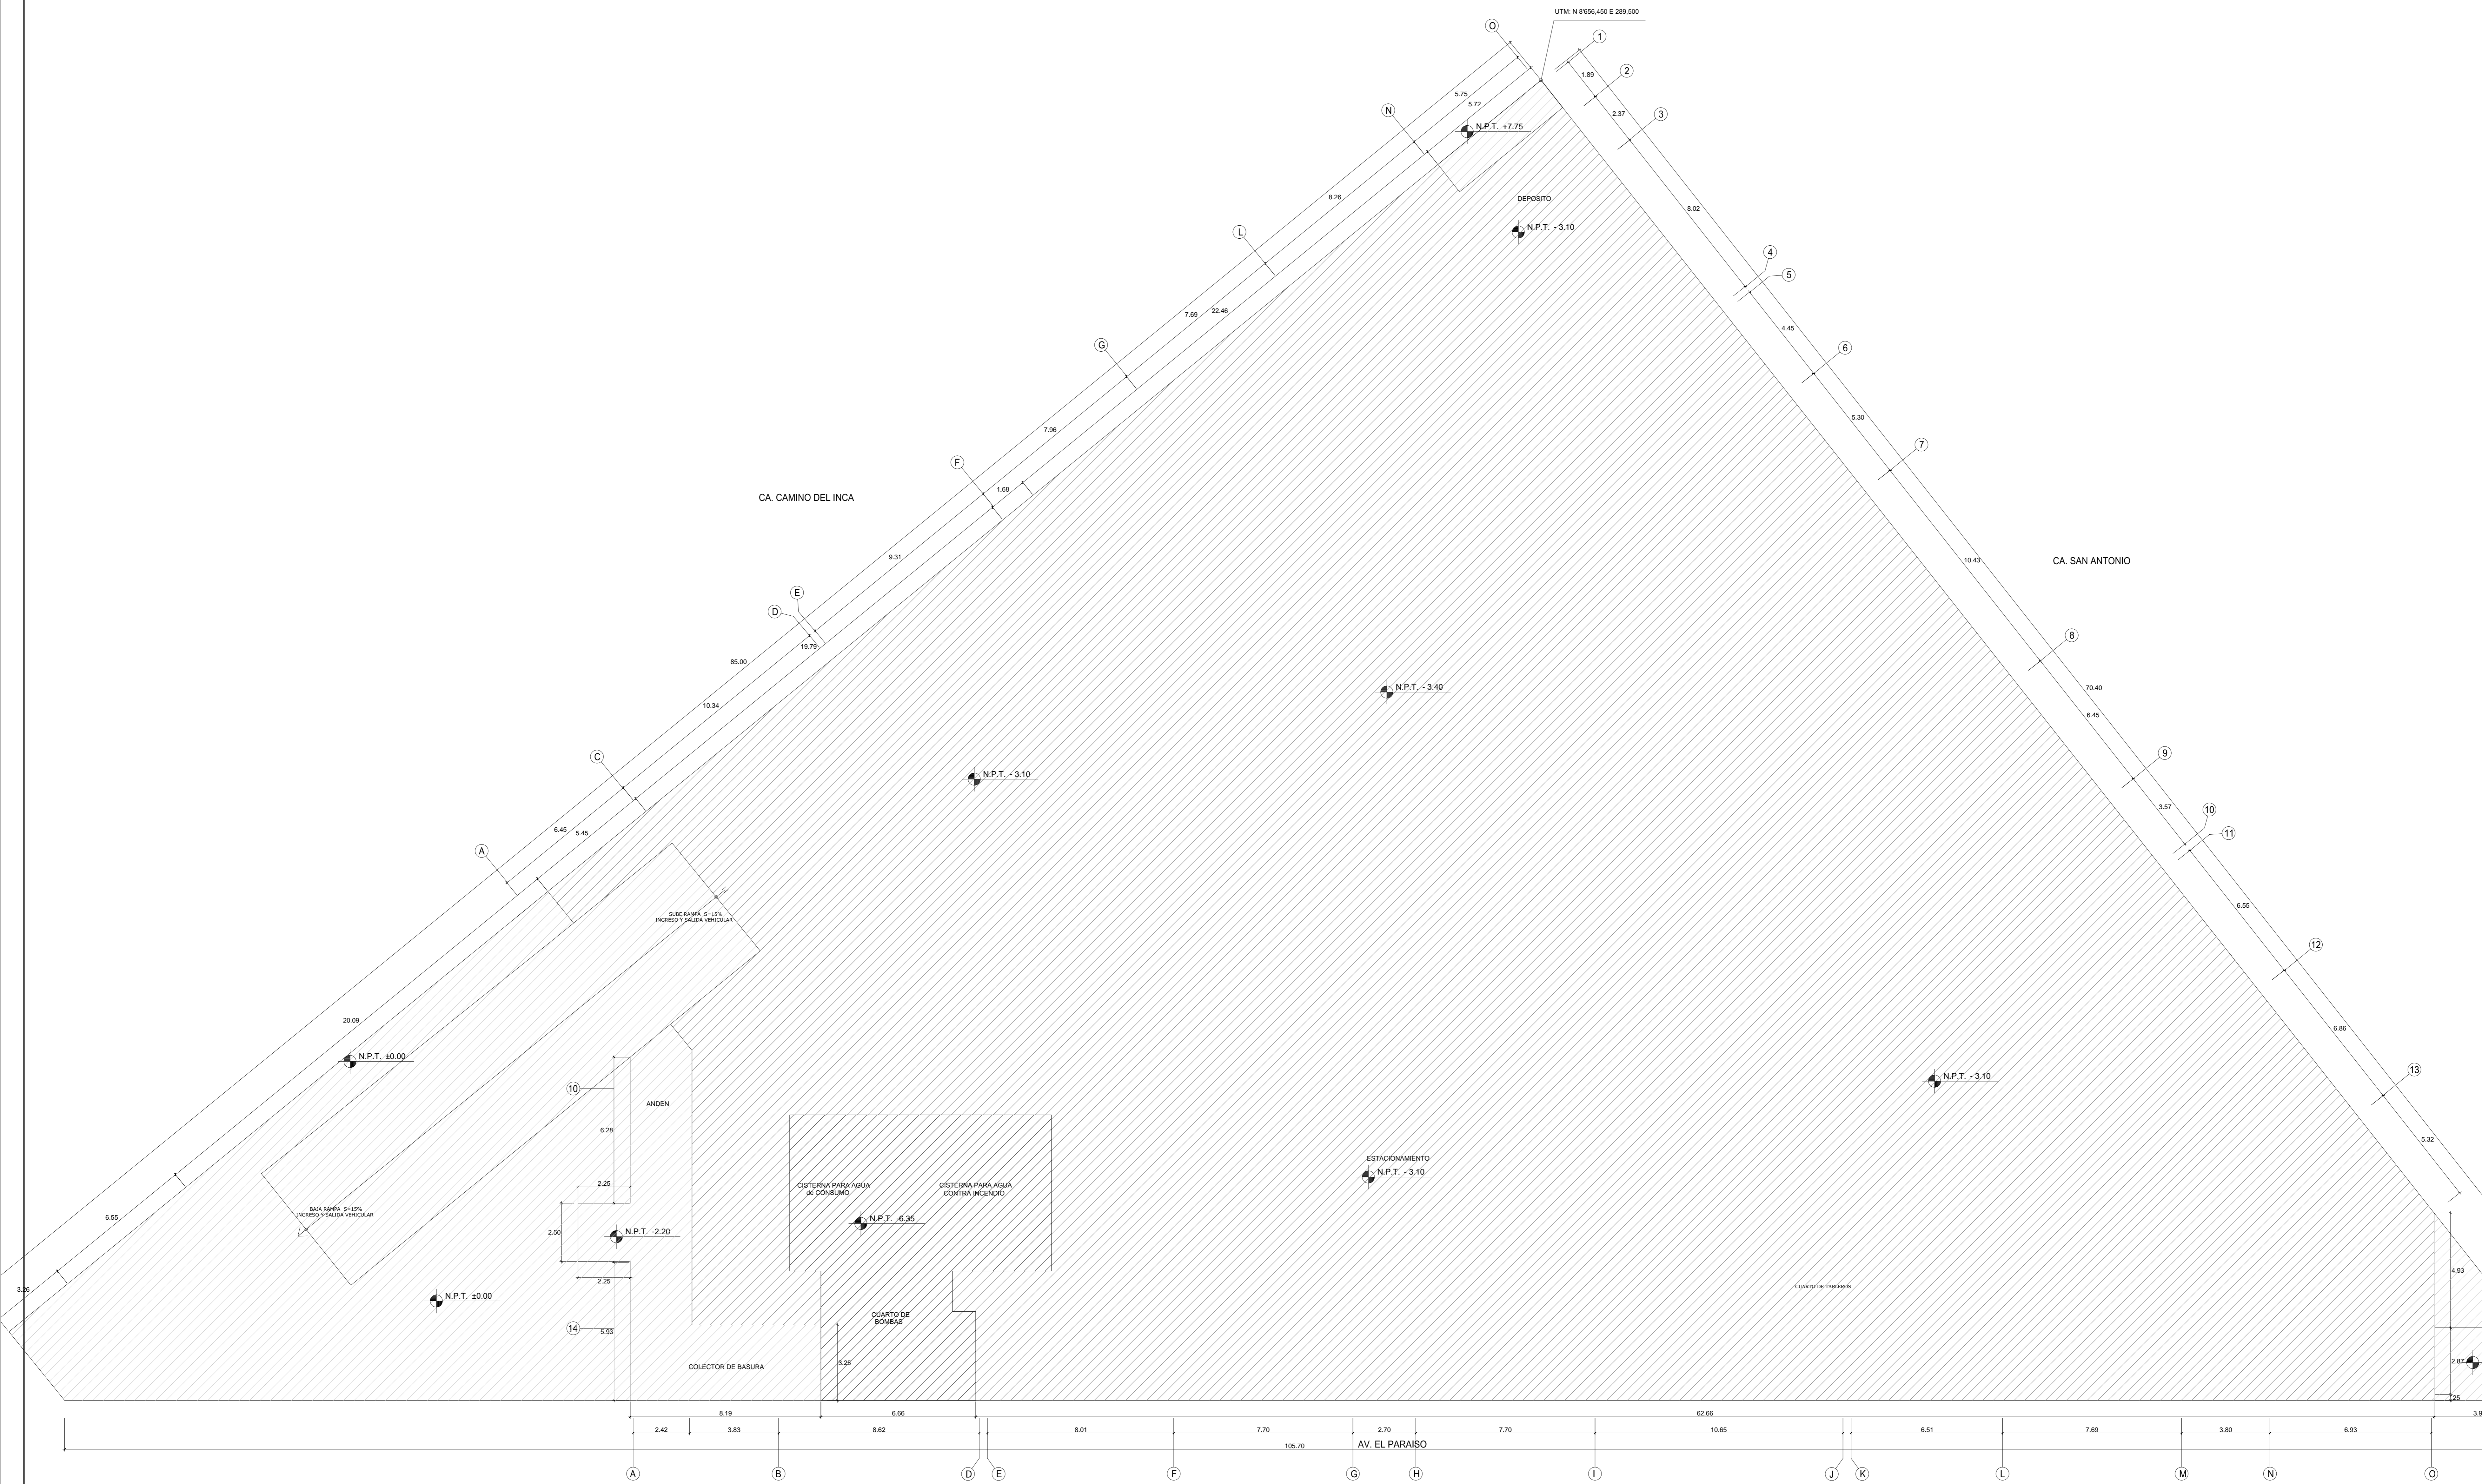

OBSERVACIONES:

PLANO DE PLATAFORMAS Y NIVELES

AUTOR:

BACH. Roel Gauto, Numa Richard

DIRECTOR DE TESIS:

Arq. Félix Mayorca Palomino

TITULO GENERAL:

“CENTRO COMERCIAL EN VILLA MARÍA DEL TRIUNFO”

TITULO DEL PLANO:

REPLANTEO, PLATAFORMAS Y NIVELES

PLANO DE UBICACION:

ESCALA: 1/1000

UNIVERSIDAD RICARDO PALMA
FACULTAD DE ARQUITECTURA Y URBANISMO

ESCALA: 1/100 FECHA: JUNIO, 2017

ARCHIVO: U_02_PF

PLANO: **U-02**