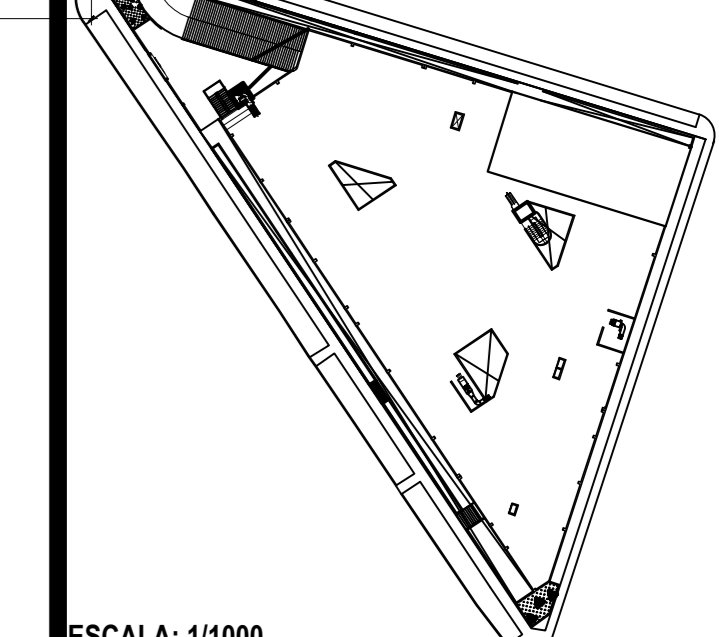

OBSERVACIONES:

PLANO DE PLATAFORMAS Y NIVELES

AUTOR:

BACH. Roel Gauto, Numa Richard

DIRECTOR DE TESIS:

Arq. Félix Mayorca Palomino

TITULO GENERAL:

“CENTRO COMERCIAL EN VILLA MARÍA DEL TRIUNFO”

TITULO DEL PLANO:

REPLANTEO, PLATAFORMAS Y NIVELES

PLANO DE UBICACION:

ESCALA: 1/1000

UNIVERSIDAD RICARDO PALMA
FACULTAD DE ARQUITECTURA Y URBANISMO

ESCALA: 1/100 FECHA: JUNIO, 2017

ARCHIVO: U_02_PF

PLANO: **U-02**