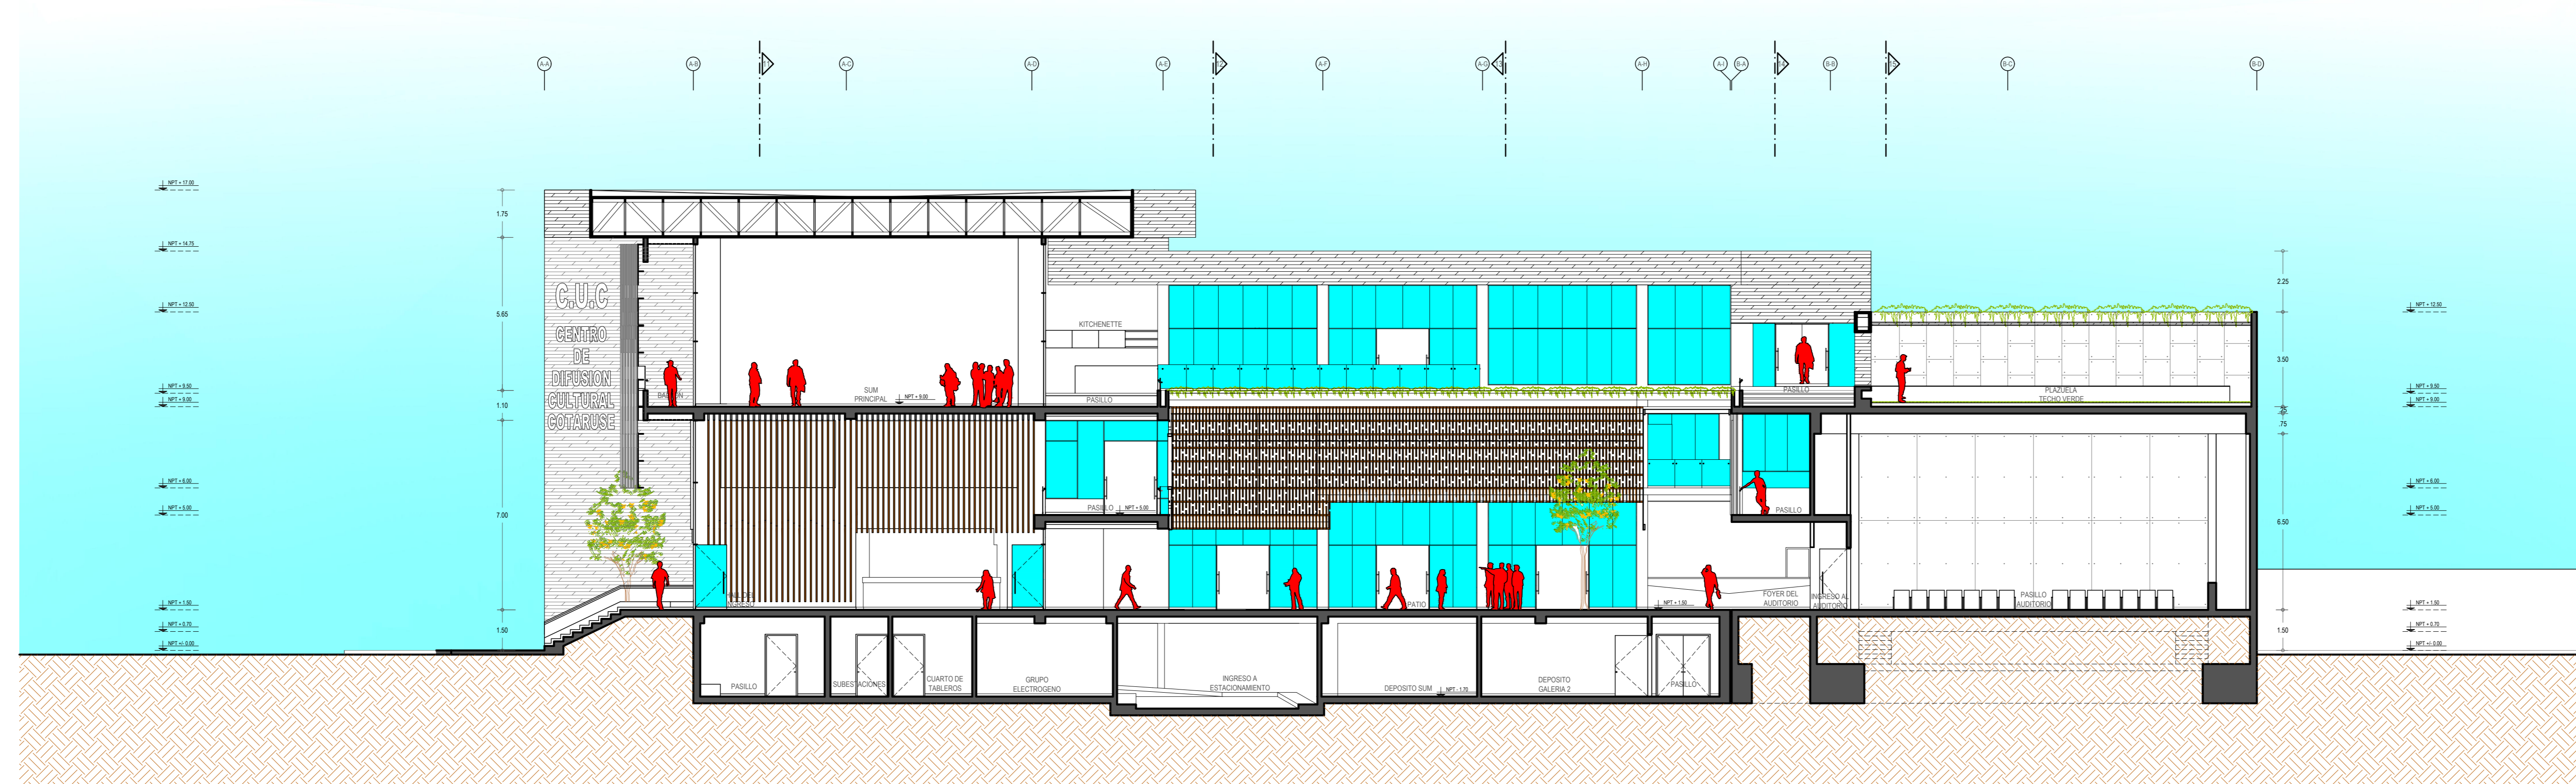

OBSERVACIONES:

CORTE 1 - 1

CORTE 2 - 2

CORTE 3 - 3

AUTORES:
 BACH. JORGE ERNESTO CUARESMA VALVERDE
 BACH. DIEGO DANIEL URCIA GAMARRA

DIRECTOR DE TESIS:
 ARQ. MARIO CASTRO VASQUEZ

TITULO GENERAL:
 "CENTRO DE DIFUSION CULTURAL COTARUSE"

TITULO DEL PLANO:
 PLANO GENERAL DE ARQUITECTURA - CORTES 1 - 1, 2 - 2 Y 3 - 3