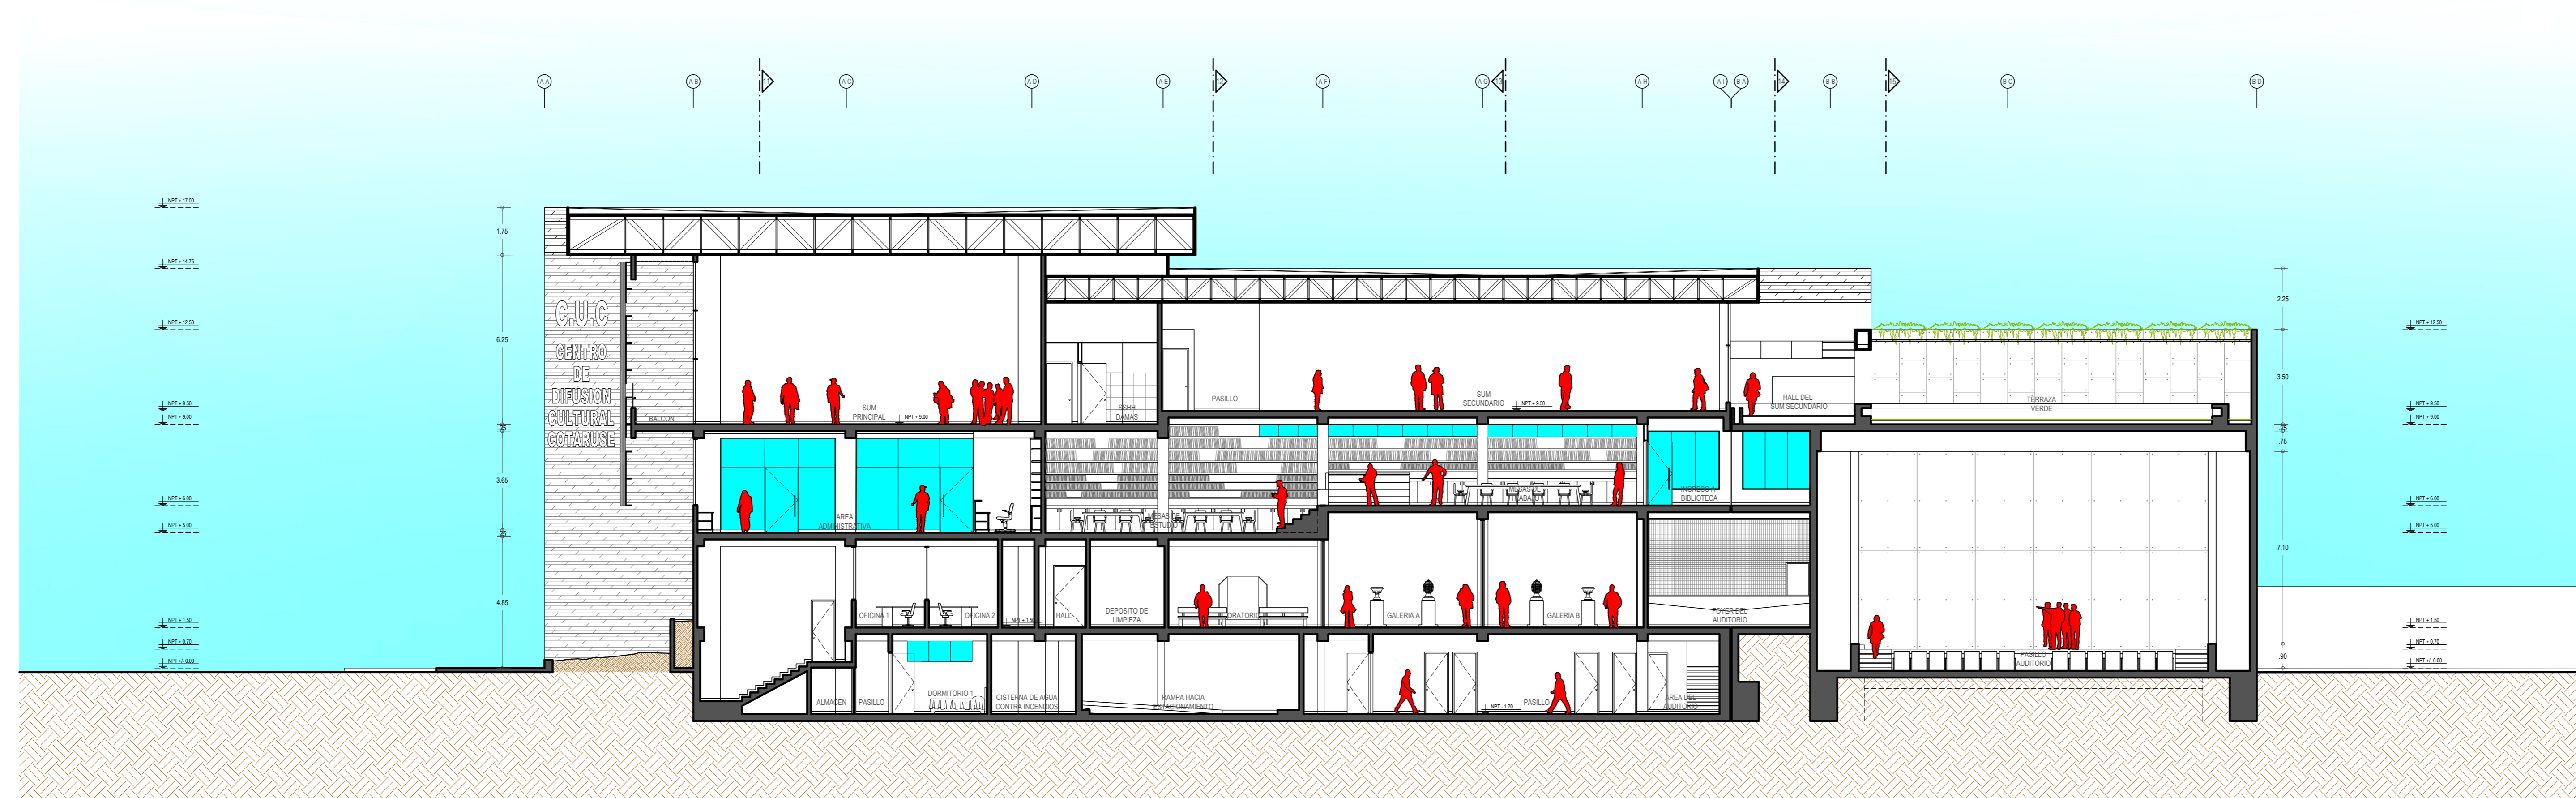

OBSERVACIONES:

CORTE 1 - 1

CORTE 2 - 2

CORTE 3 - 3

AUTORES:
 BACH. JORGE ERNESTO CUARESMA VALVERDE
 BACH. DIEGO DANIEL URCIA GAMARRA

DIRECTOR DE TESIS:
 ARQ. MARIO CASTRO VASQUEZ

TITULO GENERAL:
 "CENTRO DE DIFUSION CULTURAL COTARUSE"

TITULO DEL PLANO:
 PLANO GENERAL DE ARQUITECTURA - CORTES 1 - 1, 2 - 2 Y 3 - 3