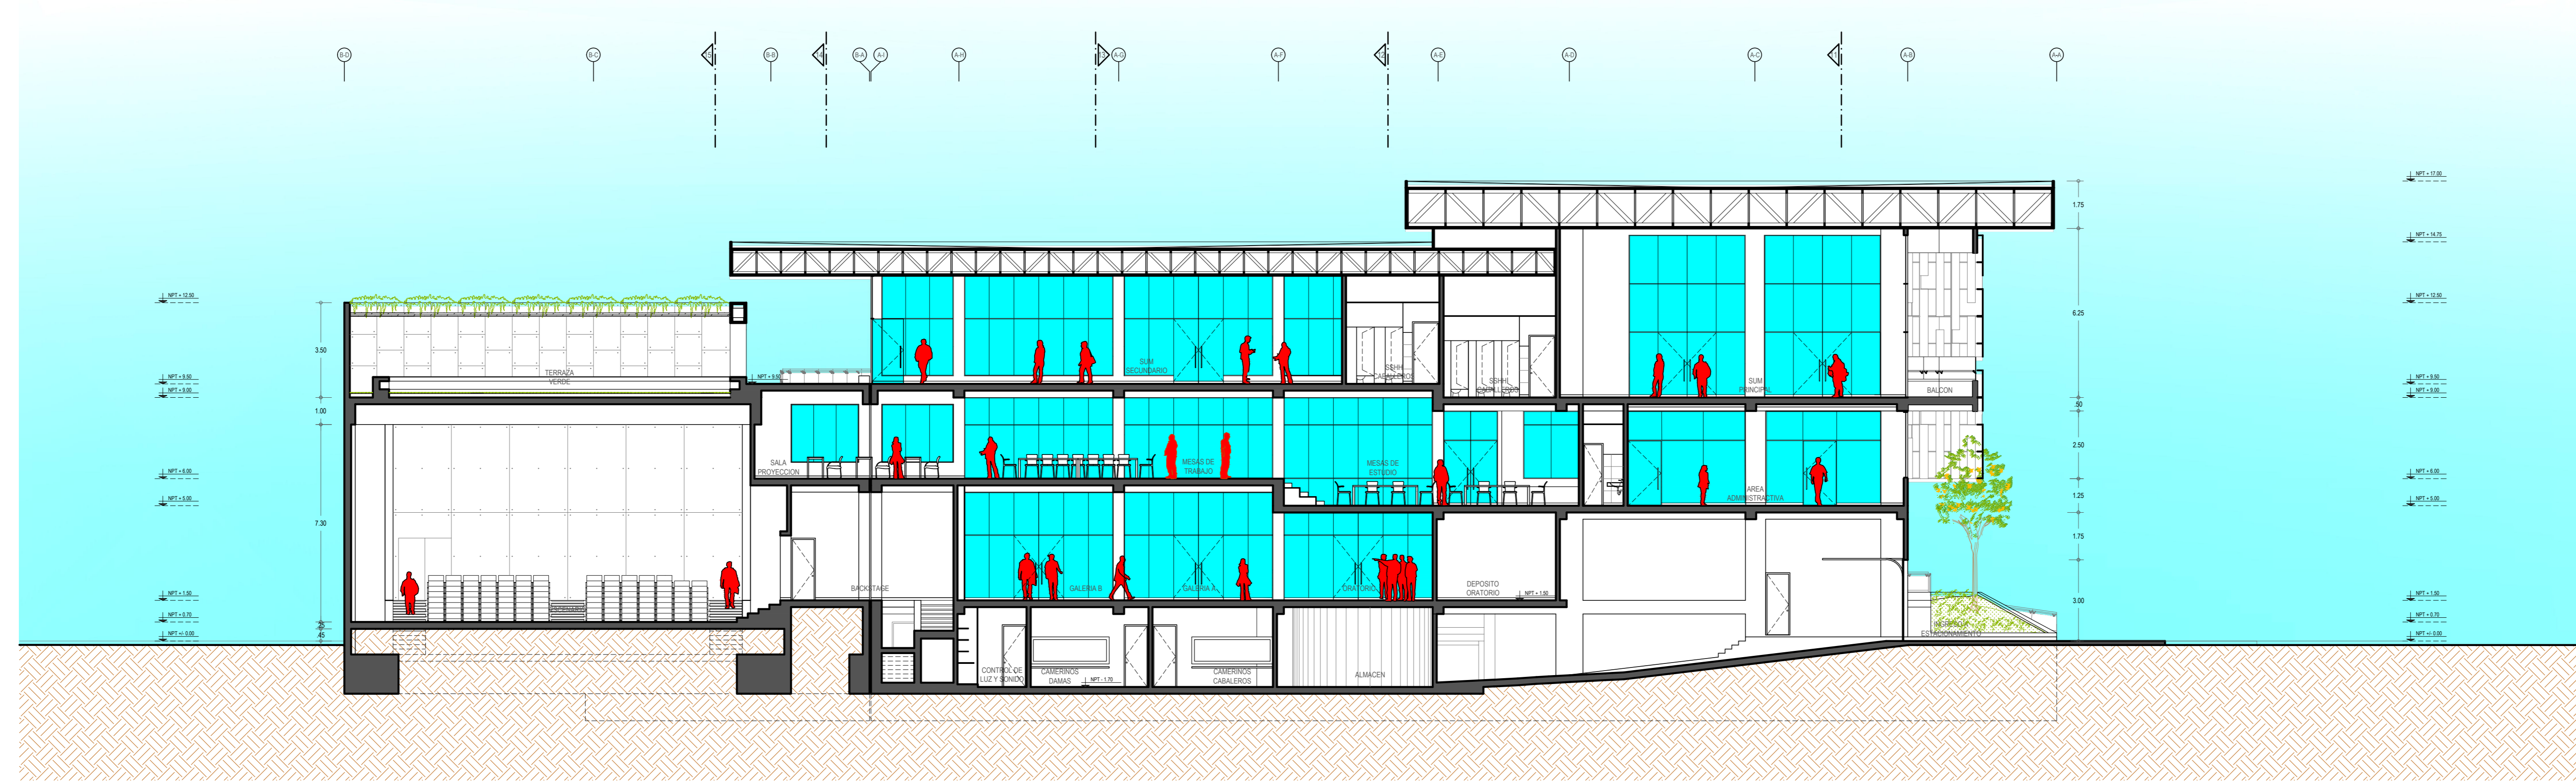

OBSERVACIONES:

CORTE 1 - 1

CORTE 2 - 2

CORTE 3 - 3

AUTORES:
 BACH. JORGE ERNESTO CUARESMA VALVERDE
 BACH. DIEGO DANIEL URCIA GAMARRA

DIRECTOR DE TESIS:
 ARQ. MARIO CASTRO VASQUEZ

TITULO GENERAL:
 "CENTRO DE DIFUSION CULTURAL COTARUSE"

TITULO DEL PLANO:
 PLANO GENERAL DE ARQUITECTURA - CORTES 1 - 1, 2 - 2 Y 3 - 3