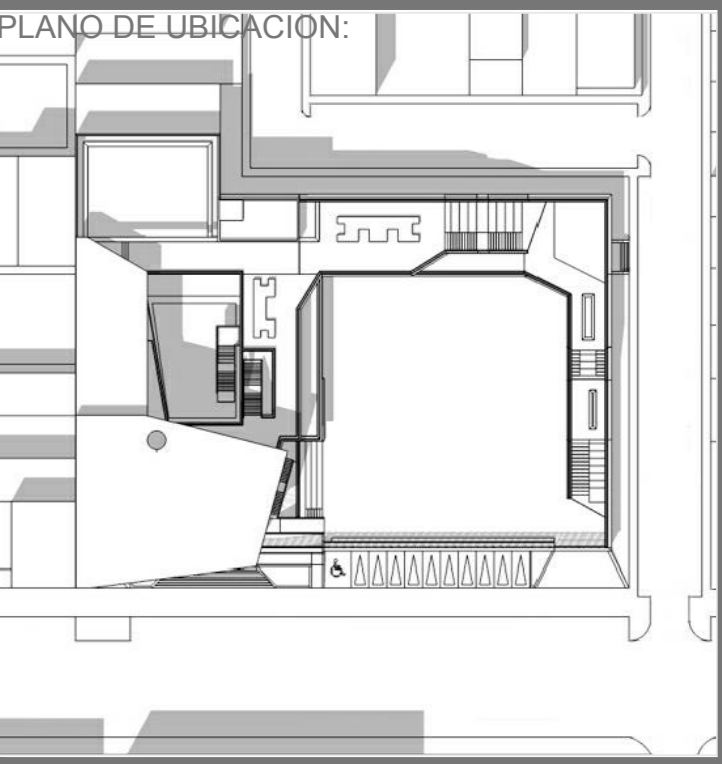

OBSERVACIONES:

VISTA N° 1 - AVENIDA GUARDIA CIVIL SUR

VISTA N° 2 - AVENIDA GUARDIA CIVIL SUR

VISTA N° 3 - CALLE ENRIQUE MARTINELLI

VISTA N° 4 - CALLE ENRIQUE MARTINELLI

VISTA N° 5 - CALLE PONCIANAS

VISTA N° 6 - CALLE PONCIANAS

AUTORES:
 BACH. JORGE ERNESTO CUARESMA VALVERDE
 BACH. DIEGO DANIEL URCIA GAMARRA

DIRECTOR DE TESIS:
 ARQ. MARIO CASTRO VASQUEZ

TITULO GENERAL:
 "CENTRO DE DIFUSION CULTURAL COTARUSE"

TITULO DEL PLANO:
 PLANO GENERAL DE ARQUITECTURA - UBICACION DE VISTAS 3D