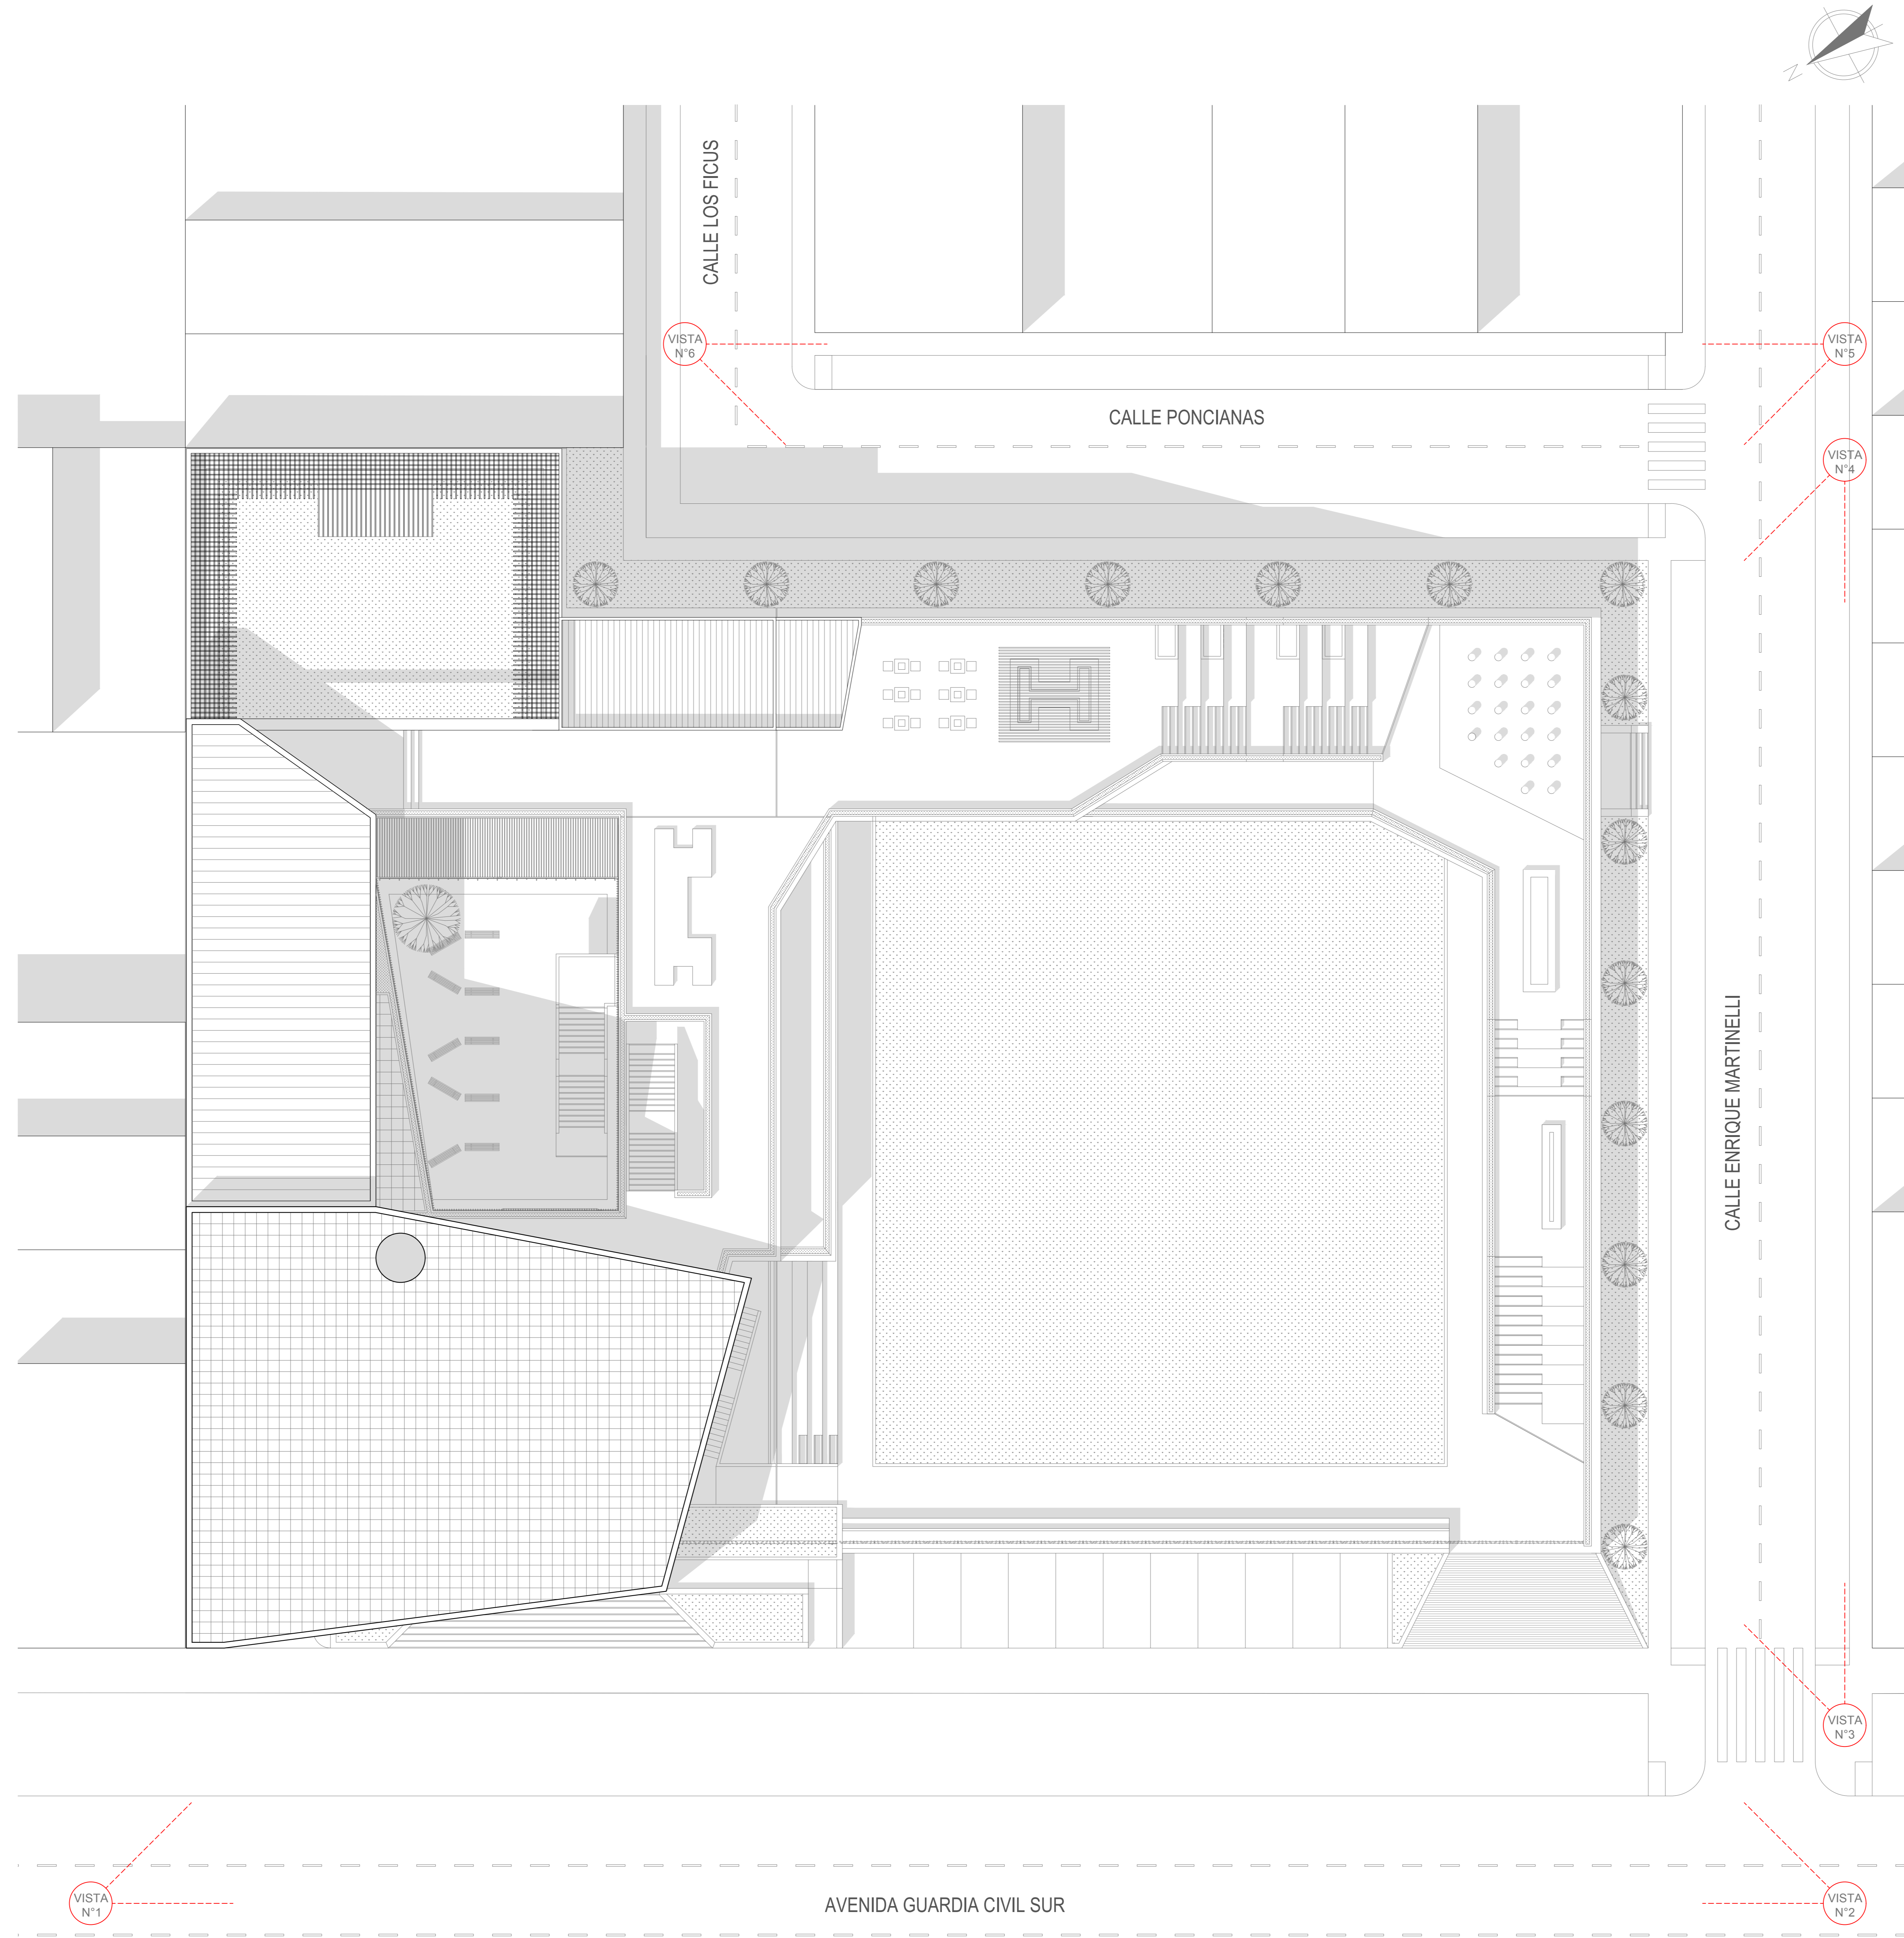

OBSERVACIONES:

VISTA N° 1 - AVENIDA GUARDIA CIVIL SUR

VISTA N° 2 - AVENIDA GUARDIA CIVIL SUR

VISTA N° 3 - CALLE ENRIQUE MARTINELLI

VISTA N° 4 - CALLE ENRIQUE MARTINELLI

VISTA N° 5 - CALLE PONCIANAS

VISTA N° 6 - CALLE PONCIANAS

AUTORES:
 BACH. JORGE ERNESTO CUARESMA VALVERDE
 BACH. DIEGO DANIEL URCIA GAMARRA

DIRECTOR DE TESIS:
 ARQ. MARIO CASTRO VASQUEZ

TITULO GENERAL:
 "CENTRO DE DIFUSION CULTURAL COTARUSE"

TITULO DEL PLANO:
 PLANO GENERAL DE ARQUITECTURA - UBICACION DE VISTAS 3D