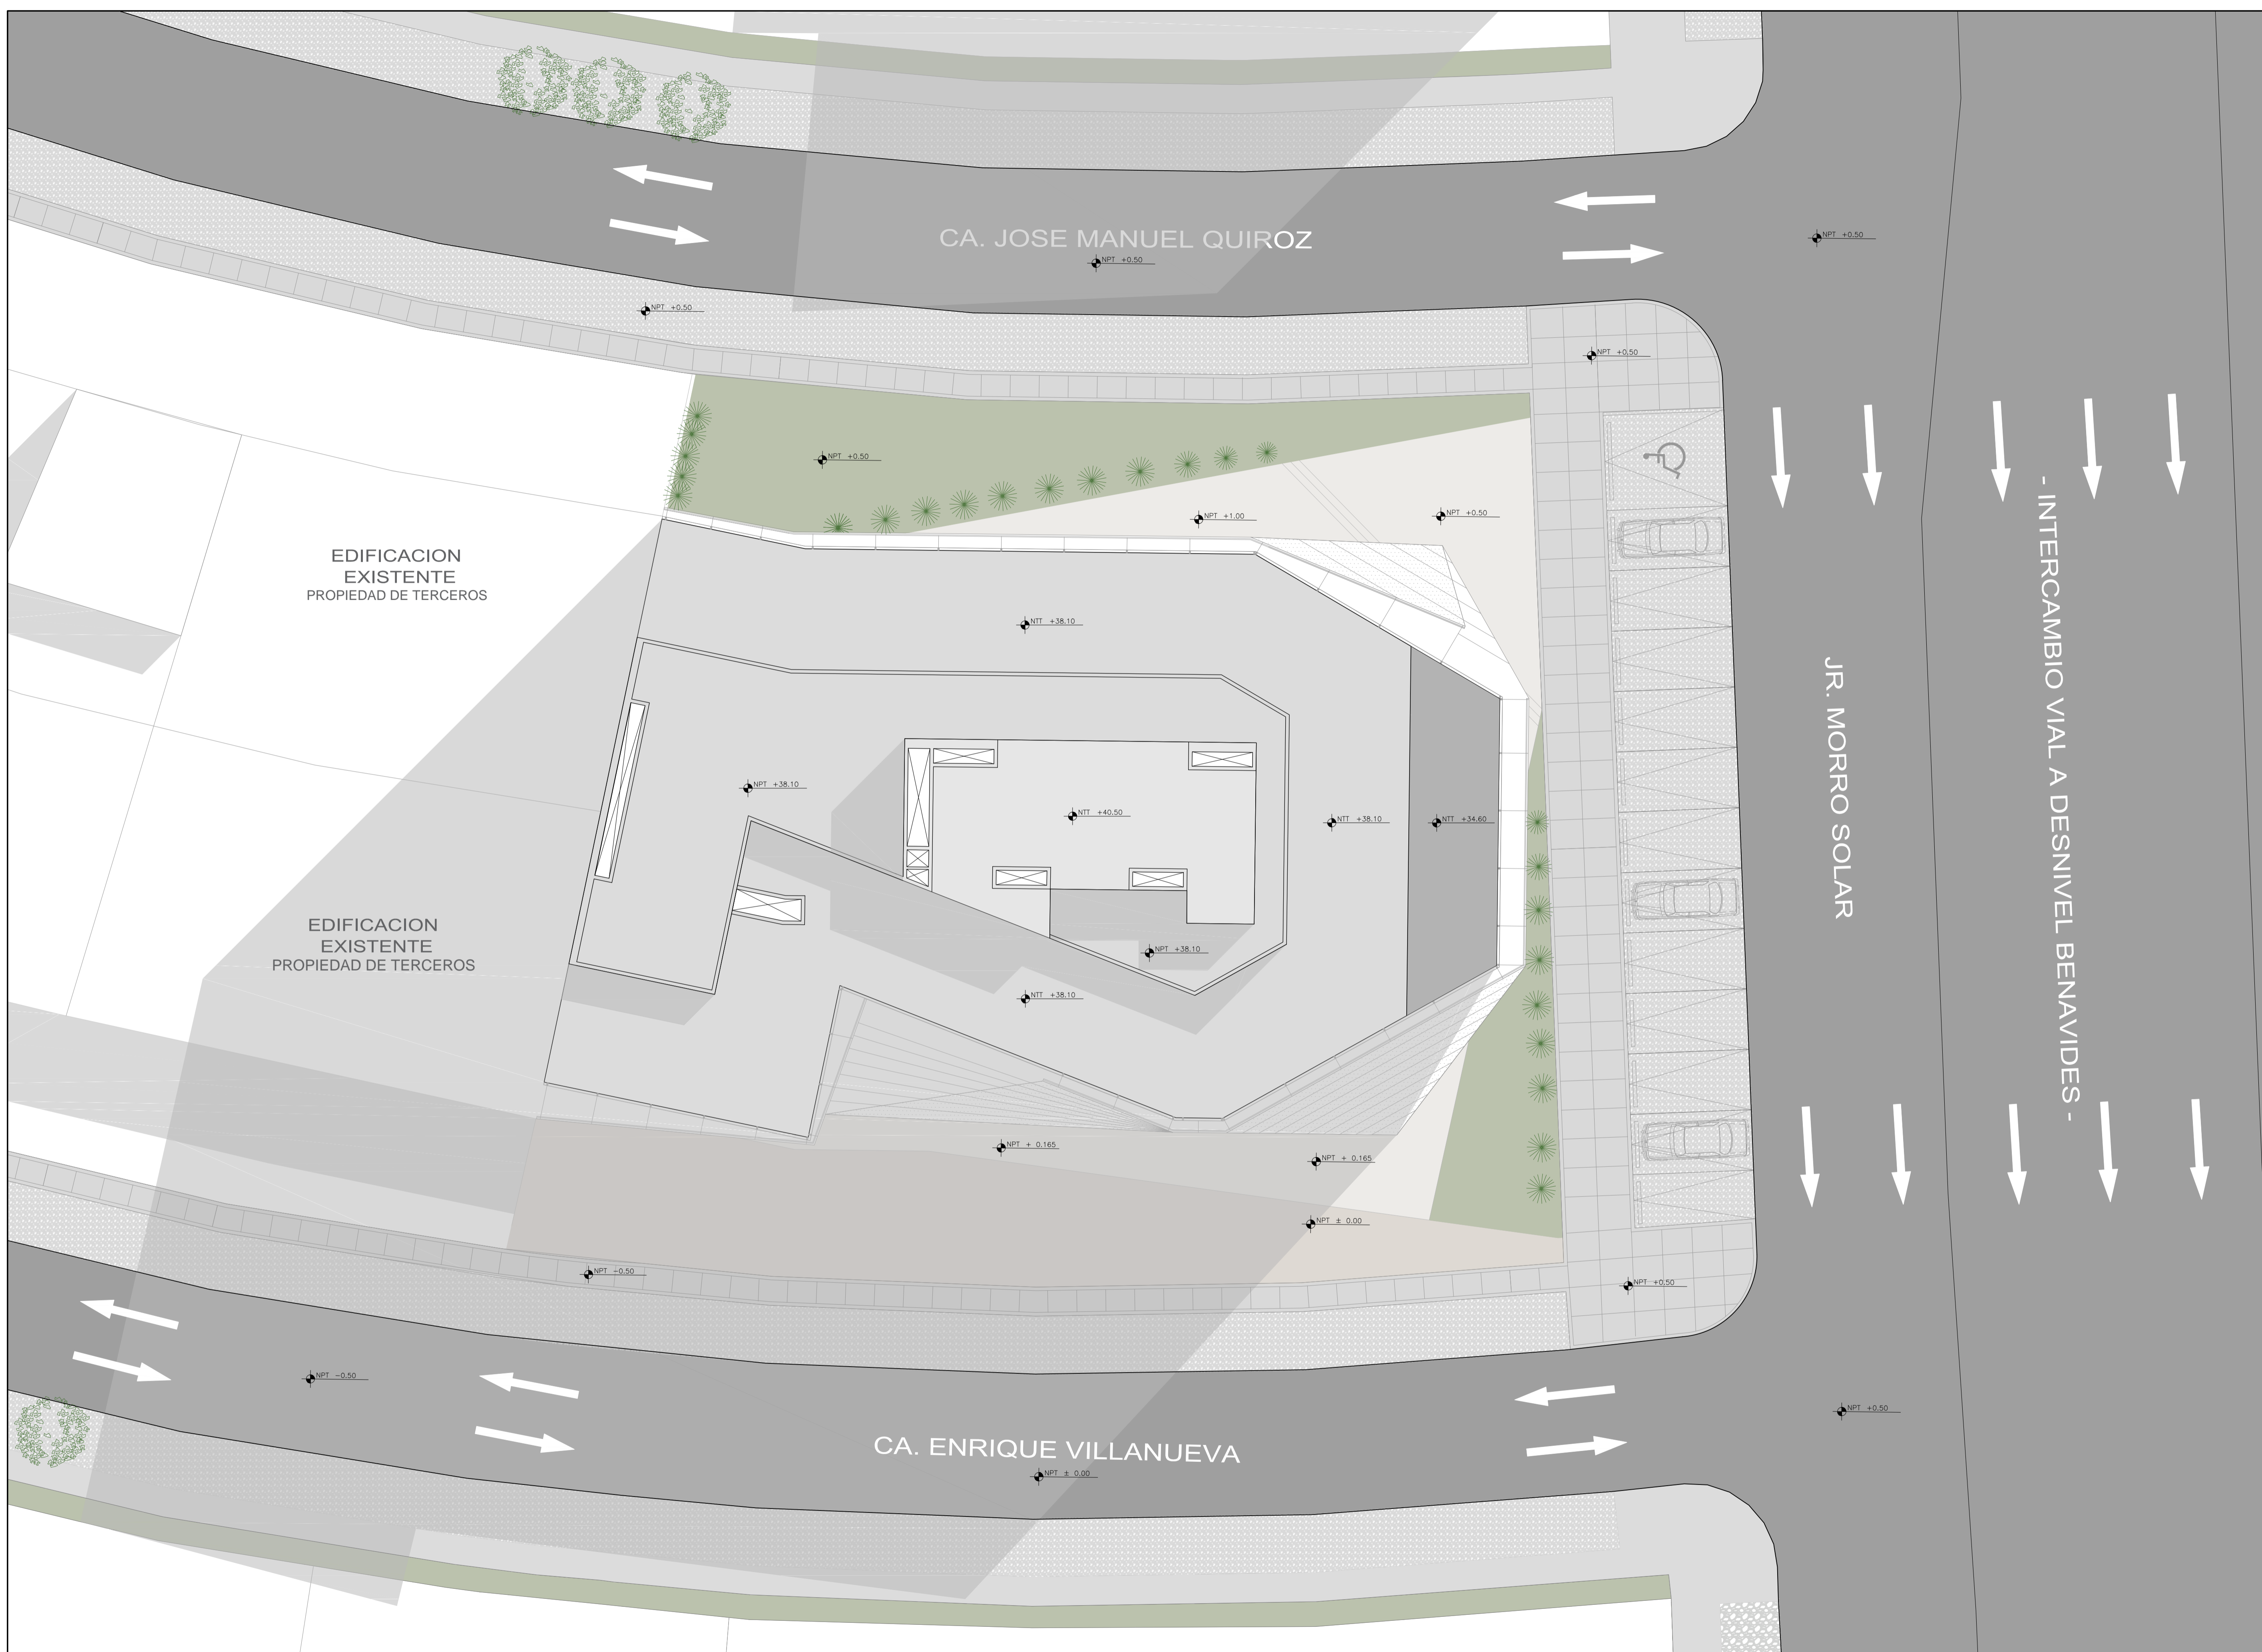

OBSERVACIONES :

AUTOR :

BACH. MELISSA EGÚSQUIZA

DIRECTOR DE TESIS:

ARQ. MARIO ZUBIATE

TITULO GENERAL :

EDIFICIO DE OFICINAS COWORKING

TITULO DEL PLANO:

PLOT PLAN

PLANO DE UBICACIÓN

ESCALA: 1:5000

UNIVERSIDAD RICARDO PALMA
FACULTAD DE ARQUITECTURA Y URBANISMO

ESCALA:

FECHA:

GRÁFICA

MARZO 2017

ARCHIVO:

G-02 PLOT PLAN

LAMINA :

G-02
DE : 06

PLOT PLAN
ESCALA 1:125

ESCALA GRÁFICA