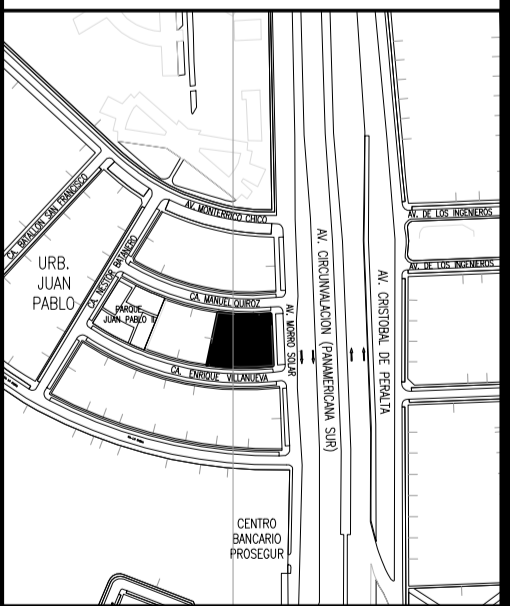

OBSERVACIONES :

AUTOR :

BACH. MELISSA EGÚSQUIZA

DIRECTOR DE TESIS:

ARQ. MARIO ZUBIATE

TITULO GENERAL :

EDIFICIO DE OFICINAS COWORKING

TITULO DEL PLANO:

PLOT PLAN

PLANO DE UBICACIÓN

ESCALA: 1:5000

UNIVERSIDAD RICARDO PALMA
FACULTAD DE ARQUITECTURA Y URBANISMO

ESCALA:

FECHA:

GRÁFICA

MARZO 2017

ARCHIVO:

G-02 PLOT PLAN

LAMINA :

G-02
DE : 06

PLOT PLAN
ESCALA 1:125

ESCALA GRÁFICA