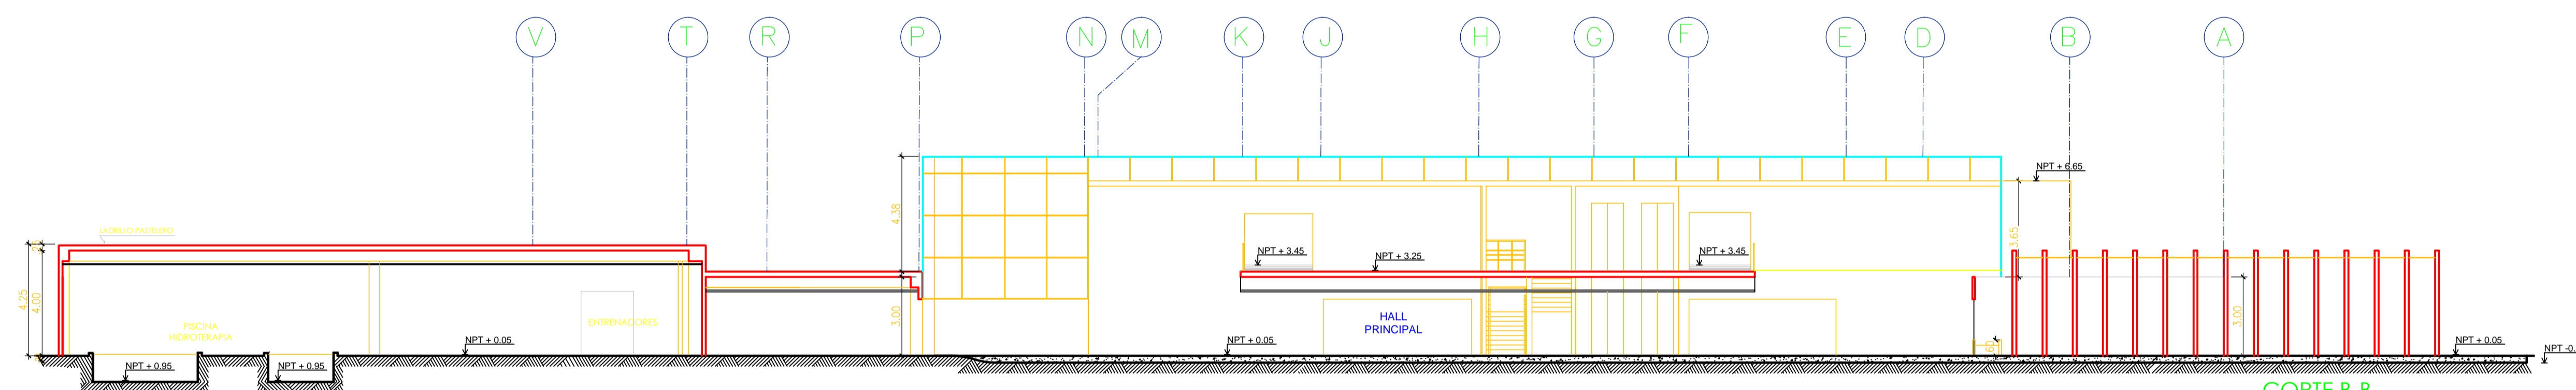

TITULO  
GENERAL:

CENTRO DE REHABILITACION  
FISICO-TERAPEUTICO EN EL  
DISTRITO DE LA MOLINA

TITULO  
DEL  
PLANO:

CORTE GENERALES  
A-B-C

PLANO  
DE  
UBICACION:

UNIVERSIDAD RICARDO PALMA FACULTAD DE  
ARQUITECTURA Y URBANISMO

ESCALA:  
1/150

FECHA:  
DICIEMBRE 2016

ARCHIVO:

PLANO:

**A-04**

CORTE A-A

CORTE B-B

CORTE C-C