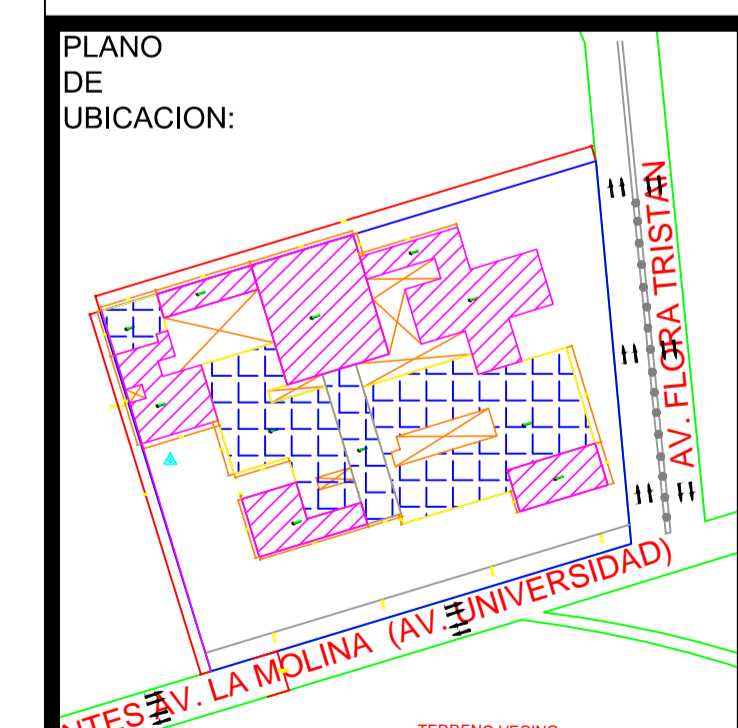

OBSERVACIONES:

VER PLANTAS GENERALES

AUTORES:

BACH. ARQ.  
FLOREZ VILLALOBOS, LUZ  
ESTHER

BACH. ARQ.  
PAZ VALDIVIEZO, JOSABELY  
GISELLE

DIRECTOR  
DE  
TESIS:

DR. ARQ.  
OSWALDO VELASQUEZ  
HIDALGO  
CAP:893

TITULO  
GENERAL:

CENTRO DE REHABILITACION  
FISICO-TERAPEUTICO EN EL  
DISTRITO DE LA MOLINA

TITULO  
DEL  
PLANO:

CORTE GENERALES  
A-B-C

PLANO  
DE  
UBICACION:

UNIVERSIDAD RICARDO PALMA FACULTAD DE  
ARQUITECTURA Y URBANISMO

ESCALA:  
1/150

FECHA:  
DICIEMBRE 2016

ARCHIVO:

PLANO:

**A-04**

CORTE A-A

CORTE B-B

CORTE C-C