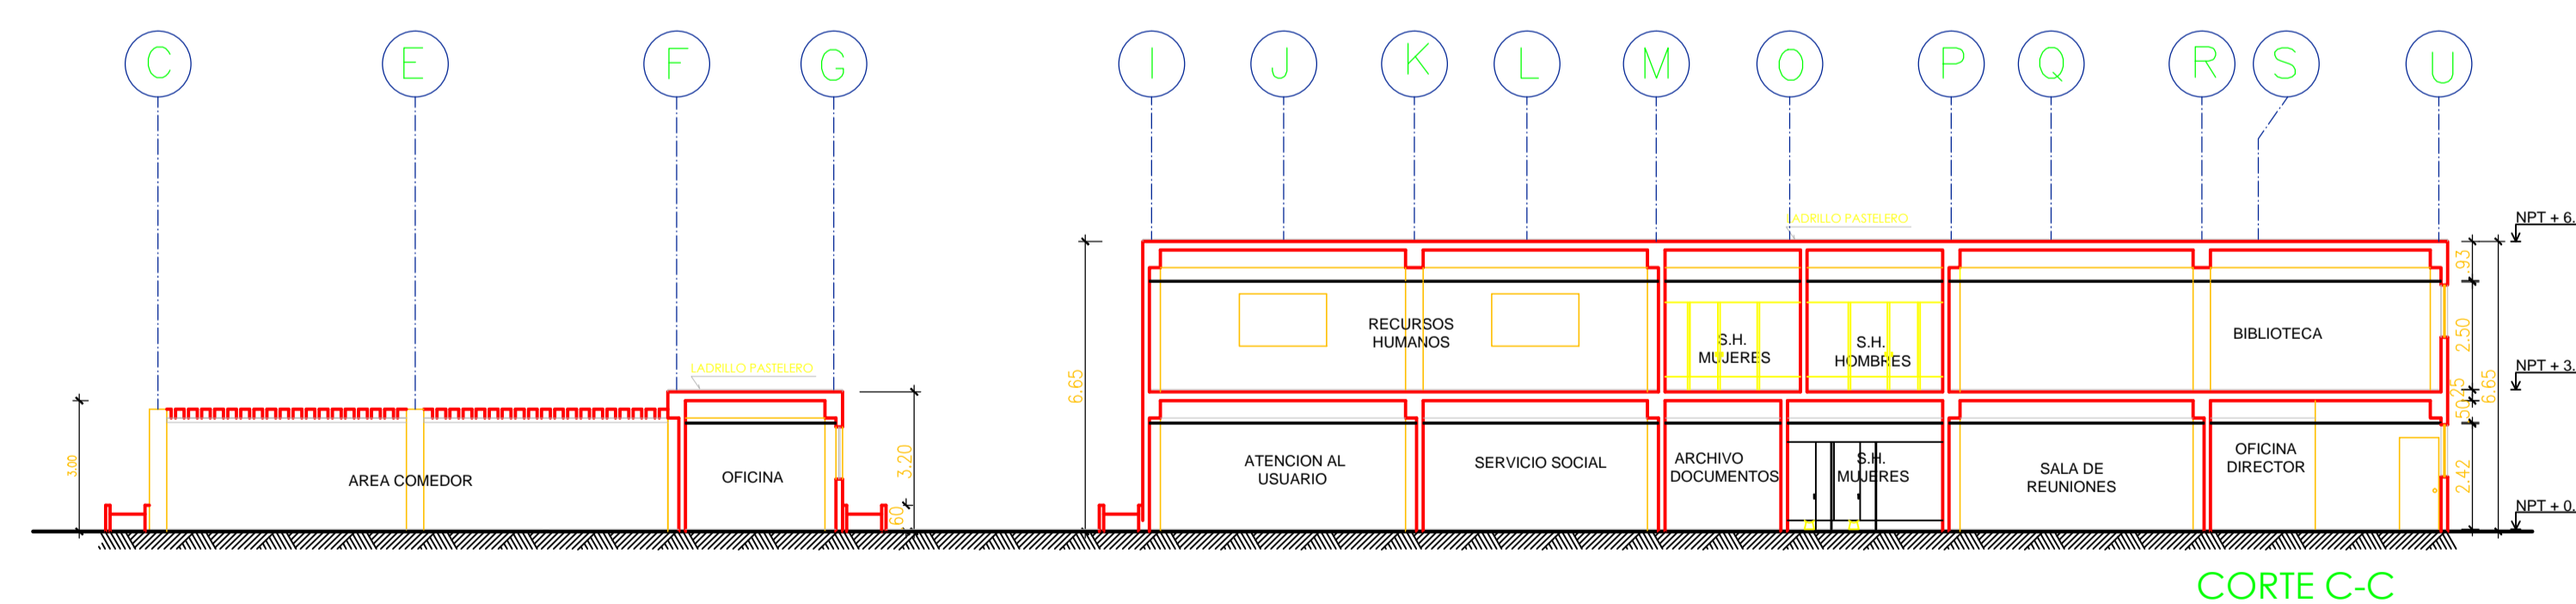

TITULO  
GENERAL:

CENTRO DE REHABILITACION  
FISICO-TERAPEUTICO EN EL  
DISTRITO DE LA MOLINA

TITULO  
DEL  
PLANO:

CORTE GENERALES  
A-B-C

PLANO  
DE  
UBICACION:

UNIVERSIDAD RICARDO PALMA FACULTAD DE  
ARQUITECTURA Y URBANISMO

ESCALA:  
1/150

FECHA:  
DICIEMBRE 2016

ARCHIVO:

PLANO:

**A-04**

CORTE A-A

CORTE B-B

CORTE C-C