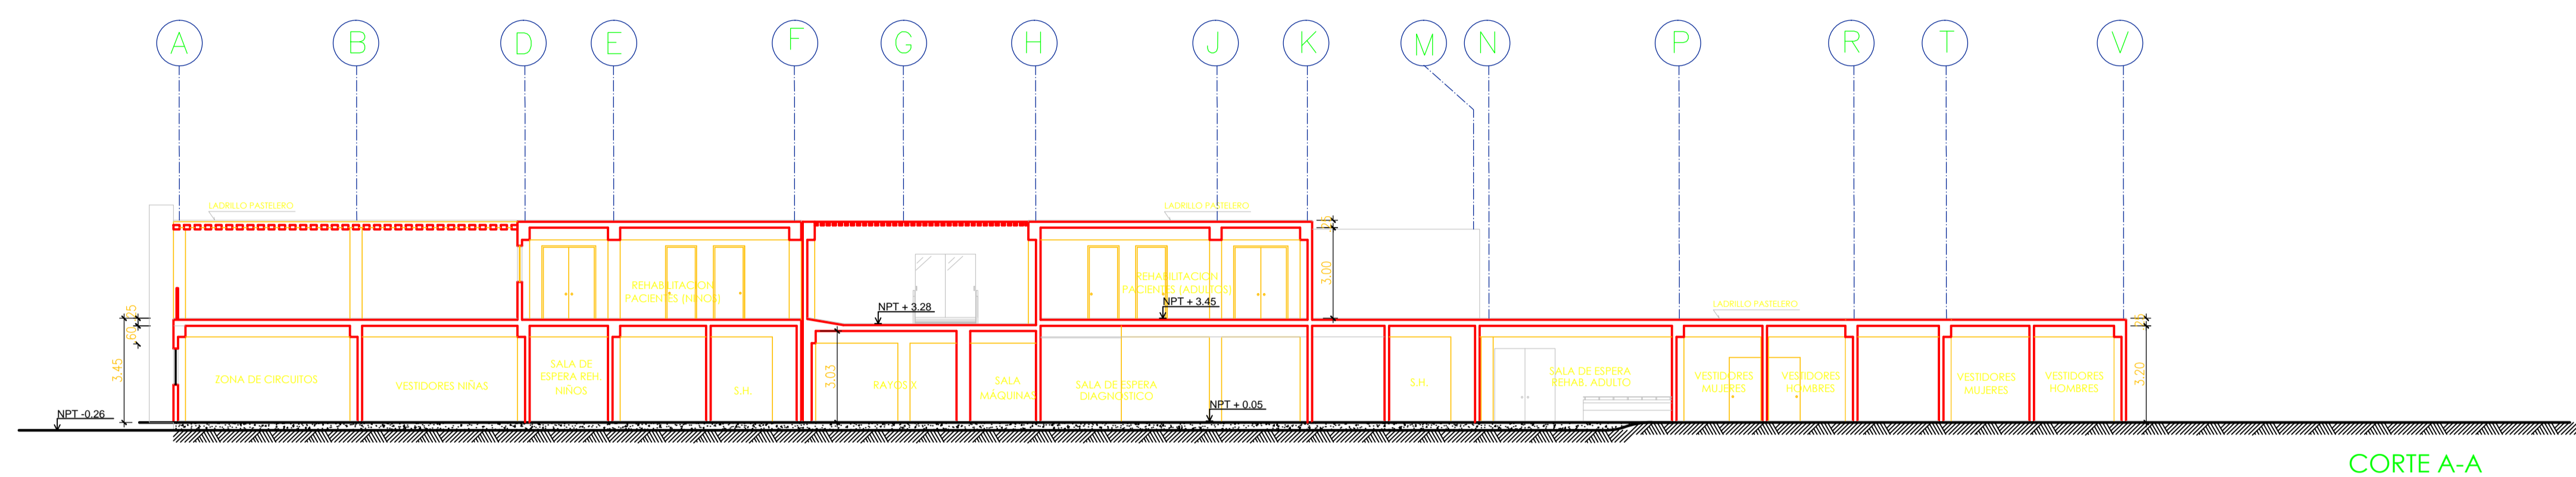

TITULO  
GENERAL:

CENTRO DE REHABILITACION  
FISICO-TERAPEUTICO EN EL  
DISTRITO DE LA MOLINA

TITULO  
DEL  
PLANO:

CORTE GENERALES  
A-B-C

PLANO  
DE  
UBICACION:

UNIVERSIDAD RICARDO PALMA FACULTAD DE  
ARQUITECTURA Y URBANISMO

ESCALA:  
1/150

FECHA:  
DICIEMBRE 2016

ARCHIVO:

PLANO:

**A-04**

CORTE A-A

CORTE B-B

CORTE C-C