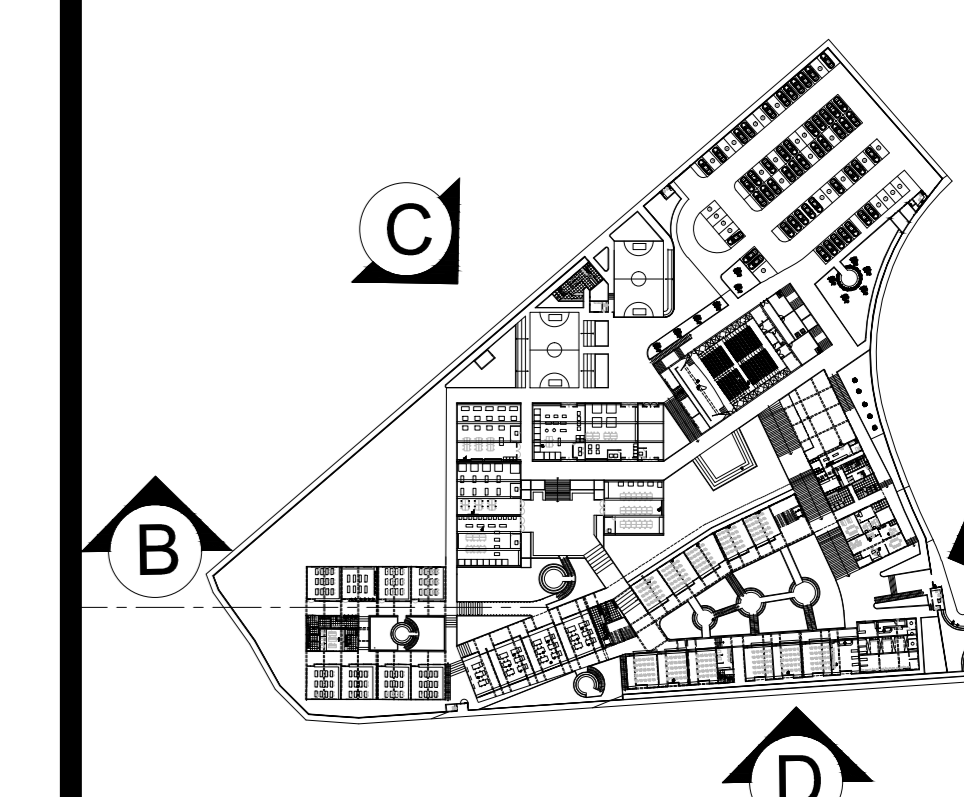

OBSERVACIONES:

AUTOR:

BACH. CINDY ANAÍS REY MARTÍNEZ

DIRECTOR DE TESIS:

ARQ. SOLEDAD HERRERA GARCÍA

TÍTULO GENERAL:

INSTITUTO TECNOLÓGICO EN PARIACHI

TÍTULO DEL PLANO:

ELEVACIONES

PLANO DE UBICACIÓN:

ESCALA: 1/2 000

UNIVERSIDAD RICARDO PALMA
FACULTAD DE ARQUITECTURA Y URBANISMO

ESCALA: 1/250 FECHA: DICIEMBRE 2016

ARCHIVO: PLANOS FINALES_ELEVACIONES

PLANO: A-05