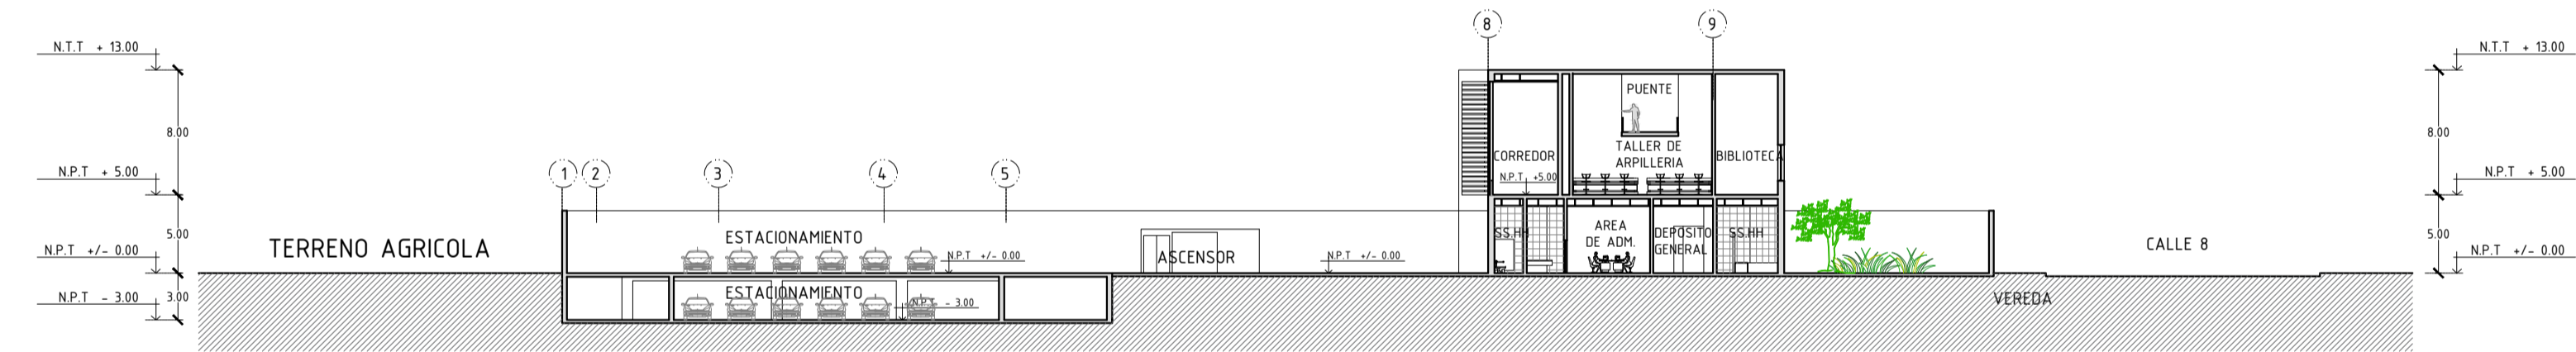

CORTE GENERAL B-B