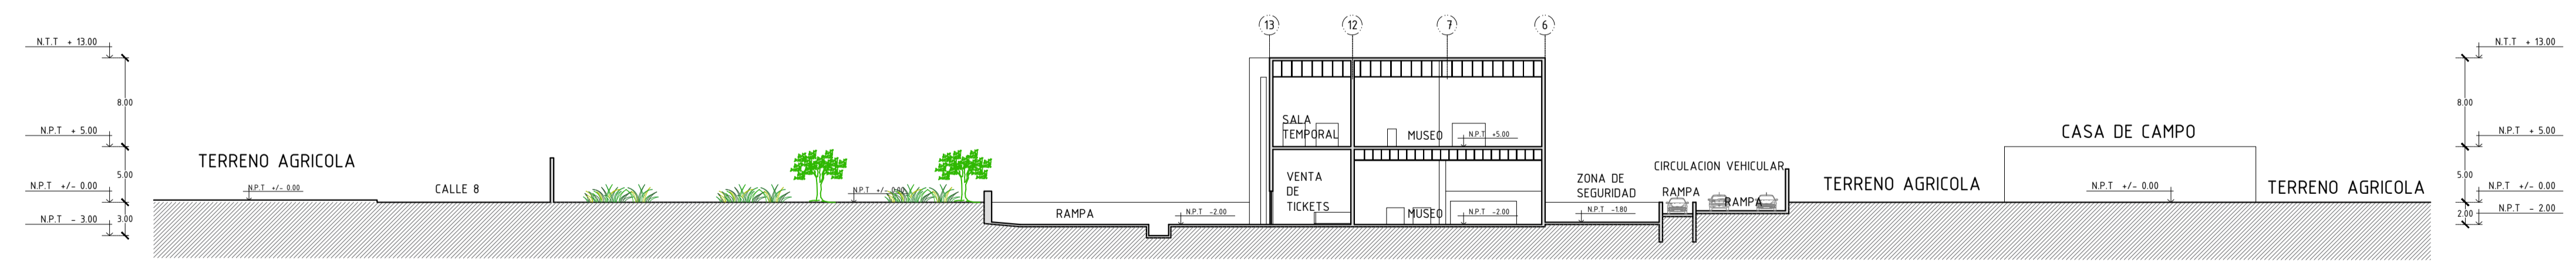

CORTE GENERAL C-C