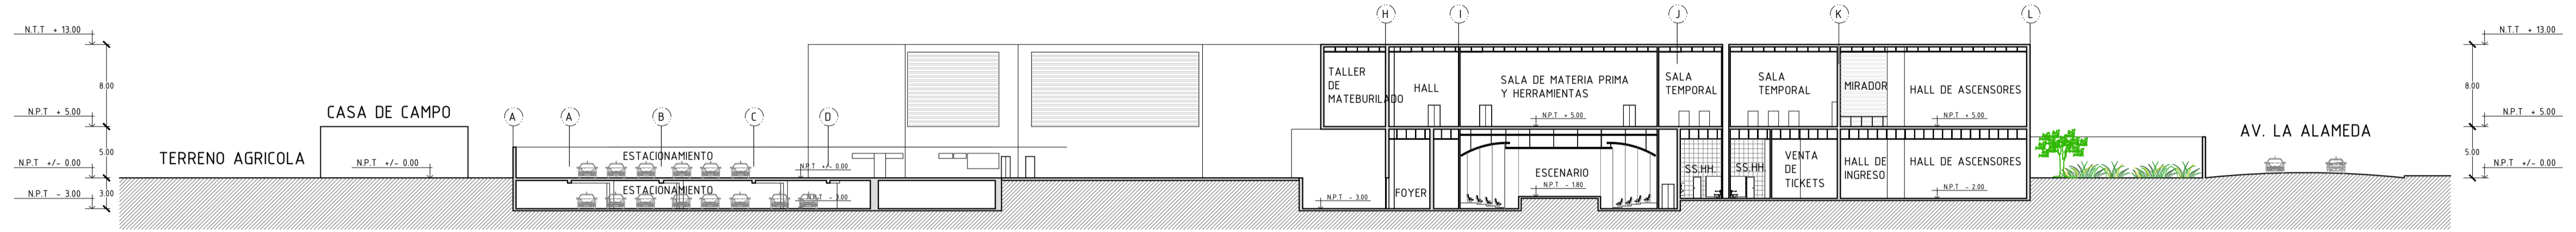

OBSERVACIONES:

AUTORES:

BACH. ARQ. FLORES UBILLUS, LUIS AARÓN
BACH. ARQ. PICKMANS JIMÉNEZ, ESTEFANI JULIA

DIRECTOR DE TESIS:

ARQUITECTO MARTÍN GUERRERO

TÍTULO GENERAL:
CENTRO DE INTEGRACIÓN Y MUSEO DE ARTE TEXTIL PREHISPÁNICO
PACHACAMAC - LIMA

TÍTULO DEL PLANO:

CORTES GENERALES

PLANO DE UBICACIÓN:

ESCALA: 1:400   FECHA: 31 de Enero del 2017

ARCHIVO: CORTES GENERALES

PLANO: **G-05**

CORTE GENERAL A-A