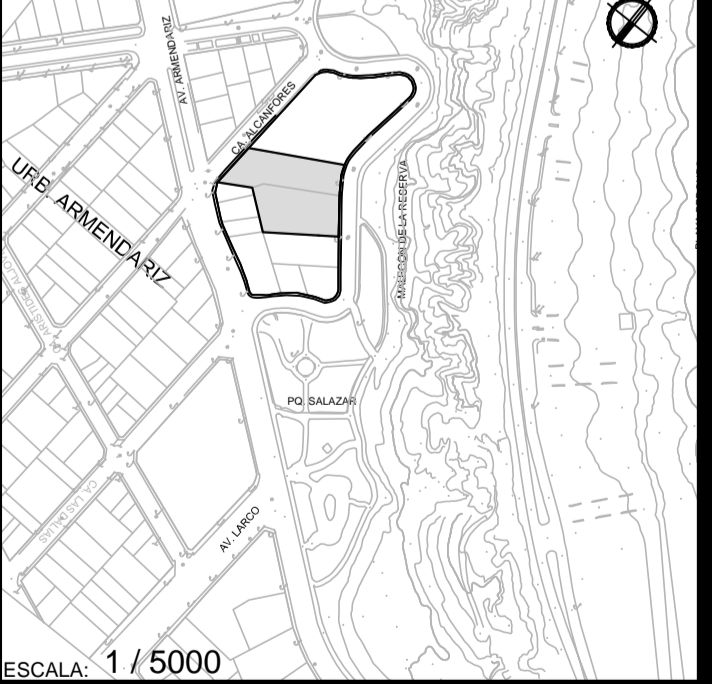

OBSERVACIONES:

AUTOR:

BACHILLER DE ARQUITECTURA  
ALMA ALEXANDRA  
ESPINOZA COLMENARES

DIRECTOR DE TESIS:

ARQ.MARTIN GUERRERO

TITULO GENERAL:

EDIFICIO DE VIVIENDA DE  
LUJO EN EL MALECON DE  
MIRAFLORES

TITULO DEL PLANO:

PLOT PLAN

PLANO DE UBICACION:

ESCALA: 1/5000

UNIVERSIDAD RICARDO PALMA  
FACULTAD DE ARQUITECTURA Y URBANISMO

ESCALA: 1/500

FECHA: 2017

ARCHIVO:

PLANO:

**G-02**

LEYENDA

- TERCERA PLANTA
- QUINTA PLANTA
- SEPTIMA PLANTA
- OCTAVA PLANTA
- AZOTEA
- TECHO