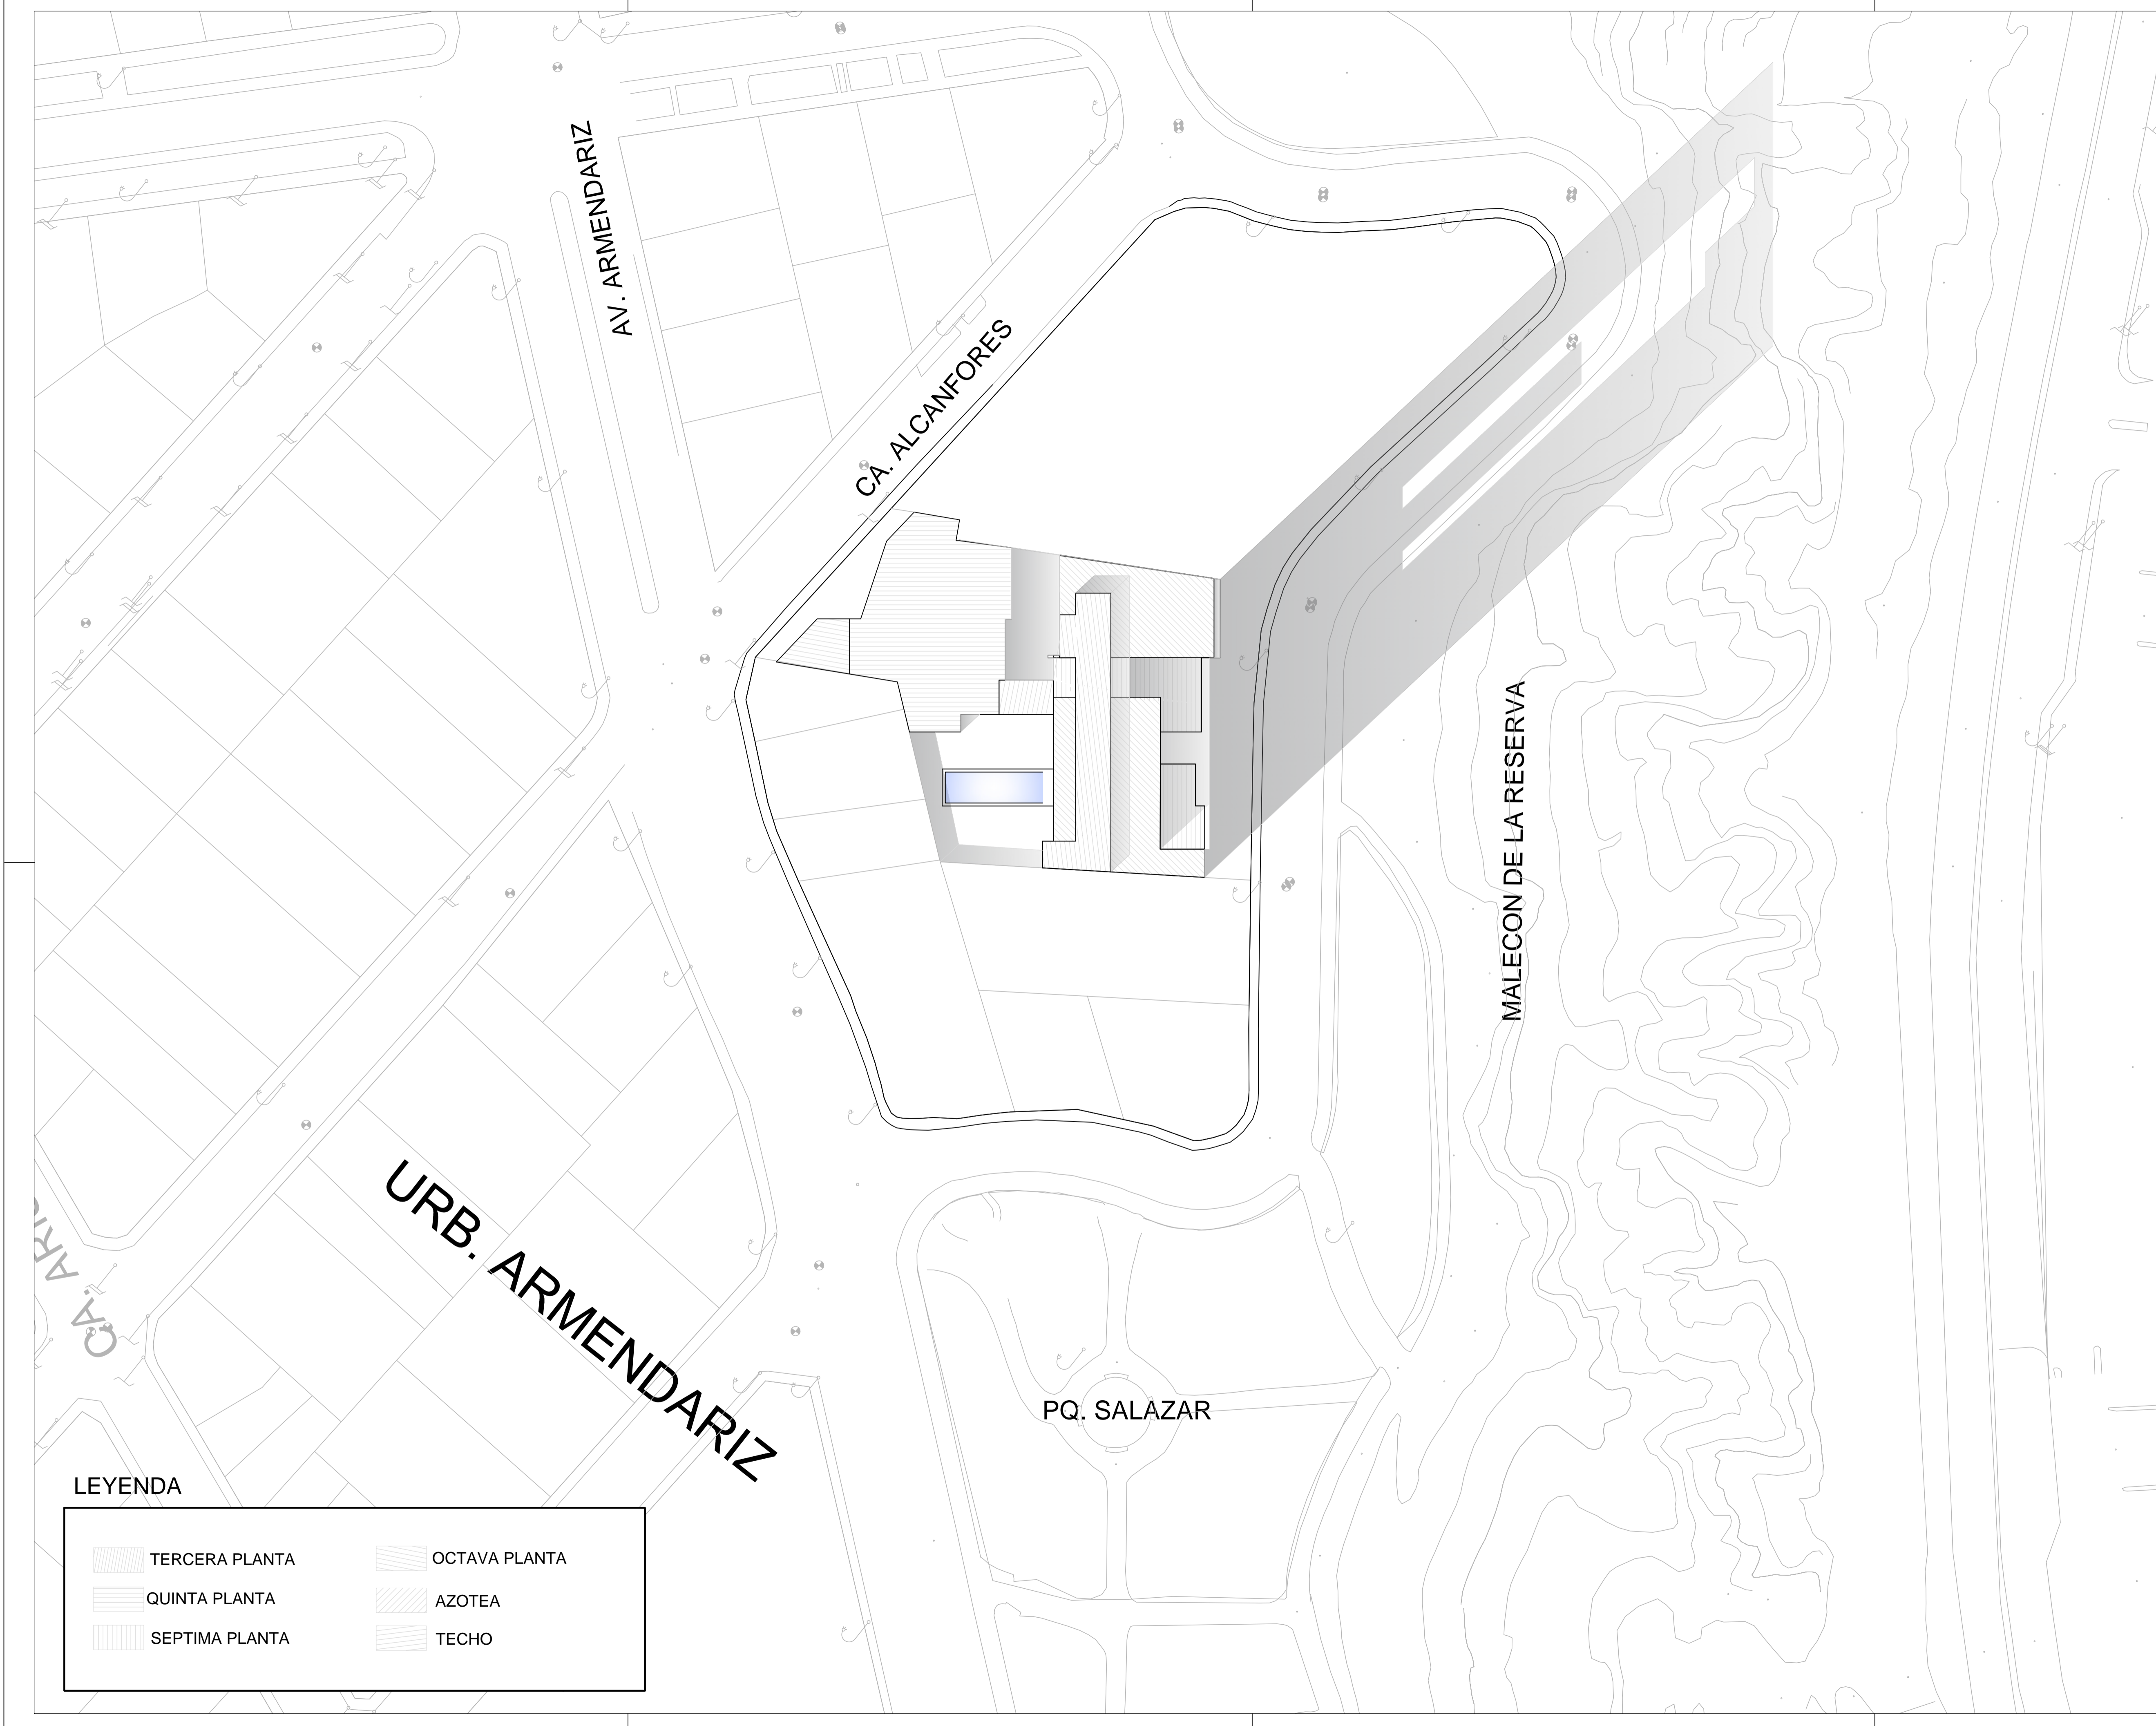

OBSERVACIONES:

AUTOR:

BACHILLER DE ARQUITECTURA  
ALMA ALEXANDRA  
ESPINOZA COLMENARES

DIRECTOR DE TESIS:

ARQ.MARTIN GUERRERO

TITULO GENERAL:

EDIFICIO DE VIVIENDA DE  
LUJO EN EL MALECON DE  
MIRAFLORES

TITULO DEL PLANO:

PLOT PLAN

PLANO DE UBICACION:

ESCALA: 1/5000

UNIVERSIDAD RICARDO PALMA  
FACULTAD DE ARQUITECTURA Y URBANISMO

ESCALA: 1/500

FECHA: 2017

ARCHIVO:

PLANO:

**G-02**

LEYENDA

- TERCERA PLANTA
- QUINTA PLANTA
- SEPTIMA PLANTA
- OCTAVA PLANTA
- AZOTEA
- TECHO