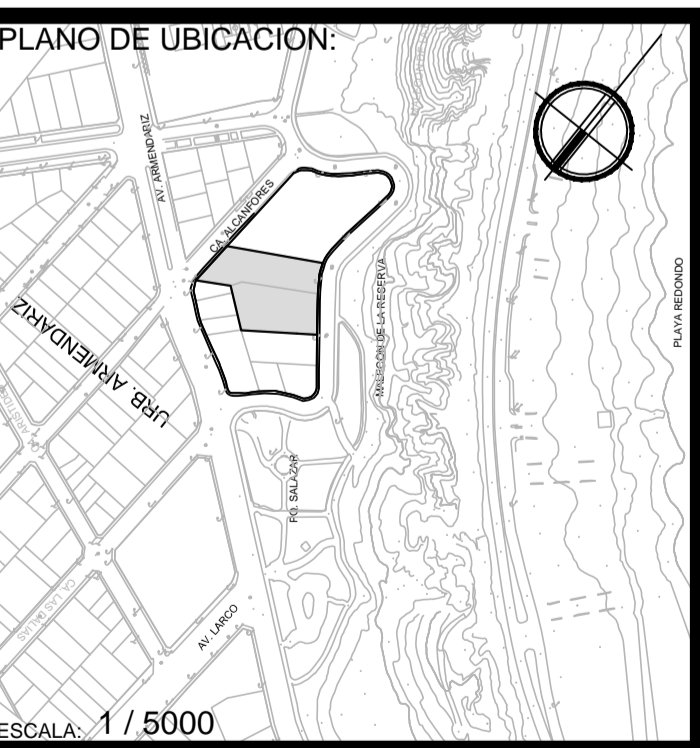

OBSERVACIONES:

AUTOR:  
BACHILLER DE ARQUITECTURA  
ALMA ALEXANDRA  
ESPOZA COLMENARES

DIRECTOR DE TESIS:  
ARQ. MARTIN GUERRERO

TITULO GENERAL:  
EDIFICIO INTELIGENTE  
DE VIVIENDA  
MULTIFAMILIAR EN EL  
MALECON DE MIRAFLORES

TITULO DEL PLANO:  
SEGUNDA PLANTA

UNIVERSIDAD RICARDO PALMA  
FACULTAD DE ARQUITECTURA Y URBANISMO

ESCALA: 1/125      FECHA: 2017

ARCHIVO: AEC2017.PROYECTOTESIS.VIV.INTELIG.MIRAFLORES.DWG

PLANO: A-04