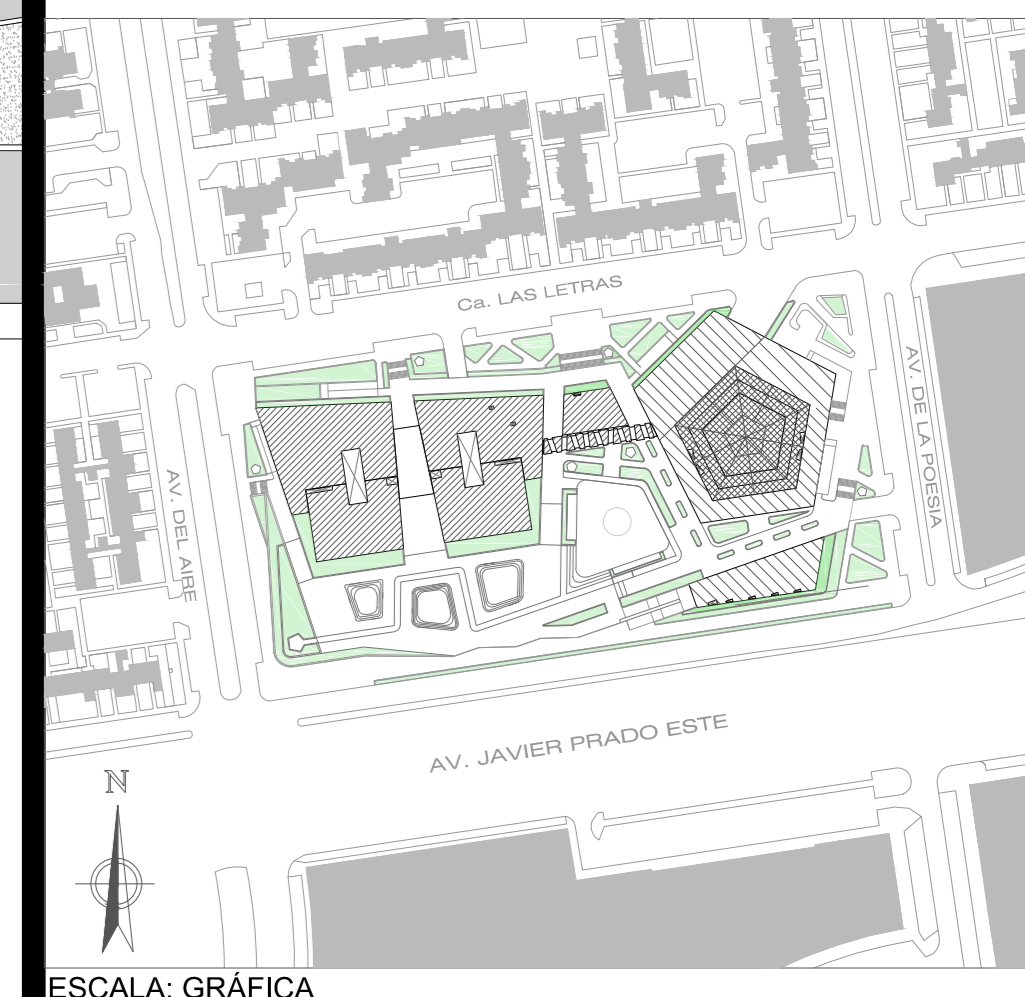

OBSERVACIONES:

AUTORES:

BACH. HEIDDY PAMELA VILLAR PÉREZ

BACH. GIOMAR ROBERTO ROMÁN IBÁÑEZ

DIRECTOR DE TESIS:

ARQ. IVÁN MACHA VALVERDE

TÍTULO GENERAL:

CENTRO DE ARTES URBANAS PARA EL DESARROLLO INTERCULTURAL DE LIMA METROPOLITANA - SAN BORJA

TÍTULO DEL PLANO:

PLANTA GENERAL SEGUNDO NIVEL

PLANO DE UBICACIÓN:

UNIVERSIDAD RICARDO PALMA FACULTAD DE ARQUITECTURA Y URBANISMO

ESCALA: 1/250

FECHA:

ARCHIVO: A-05_SEGUNDO NIVEL - GENERALES.dwg

PLANO:

A-05

Ca. LAS LETRAS

AV. DEL AIRE

AV. DE LA POESIA

Av. JAVIER PRADO ESTE

SEGUNDO NIVEL ESCALA: 1/250