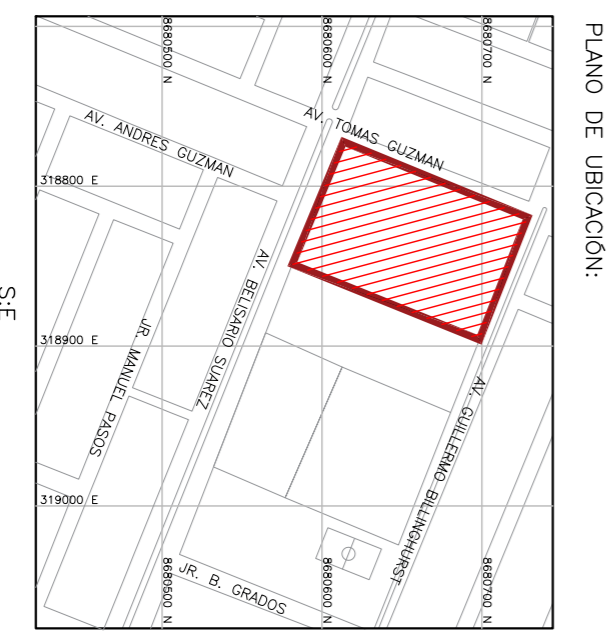

PLANTA GENERAL DE DISTRIBUCIÓN
1:200

OBSERVACIONES :

Blank lines for notes and observations.

AUTORES :
-BACHILLER: GARCIA VIDAL,
-LUCIA MILLAGROS
-BACHILLER: PAZ VILLACRIZ,
-LIZETT MILLAGROS

DIRECTOR DE TESIS:
-DR. ARQUITECTO
-COBENAS NIZAMA, PABLO

TITULO GENERAL:
"CENTRO ARTISTICO
PARA EL DESARROLLO
DE NINEZ EN EL
DISTRITO DE SAN JUAN
DE MIRAFLORES"

TITULO DE PLANO:
PLANTA GENERAL DE
DISTRIBUCIÓN -
PRIMER NIVEL

UNIVERSIDAD RICARDO PALMA
FACULTAD DE ARQUITECTURA
Y URBANISMO

ESCALA: 1:200
FECHA: DICIEMBRE, 2016

ARCHIVO:
DISTRIBUCIÓN GENERAL

PLANO N°:
A-02
(1 de 1)