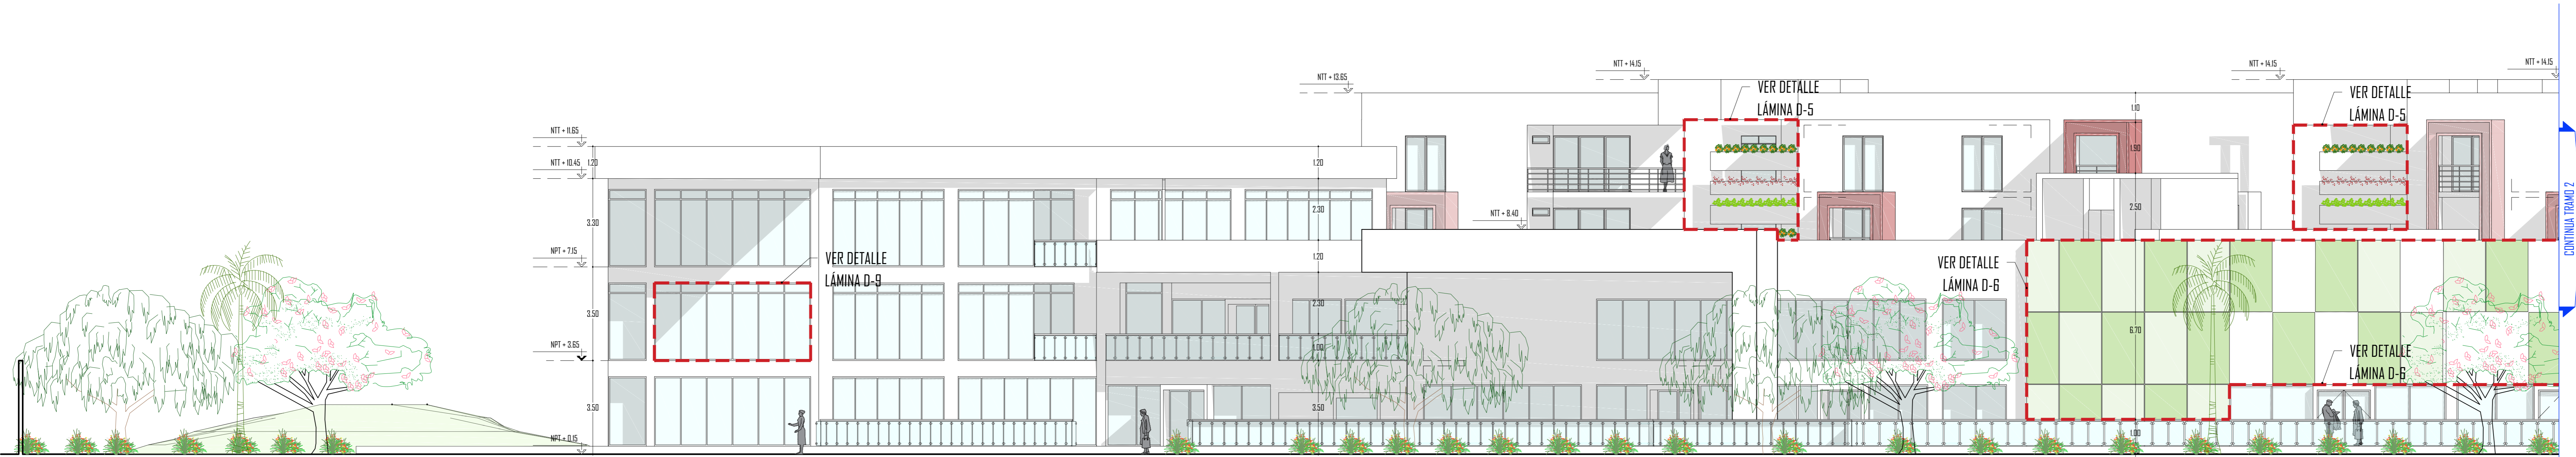

ELEVACION I (Calle Esmeralda)- Tramo I
ESCALA 1/100