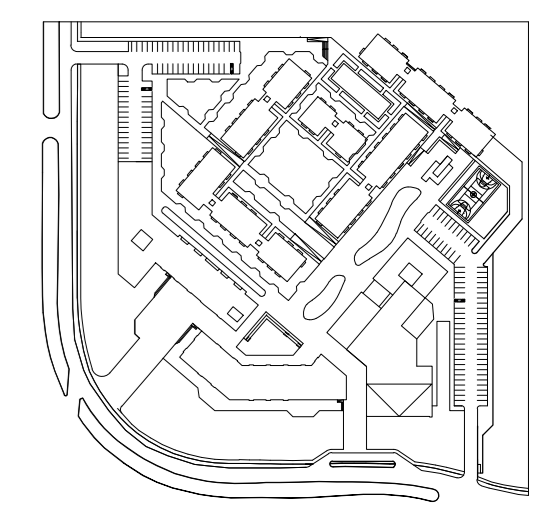

Ubicación:
Av. Alameda de la Floresta con
Av. Esmeralda, San Borja,
Lima, Perú.

ESCALA: 1:200 1:500 FECHA: OCTUBRE, 2011

PLANO: