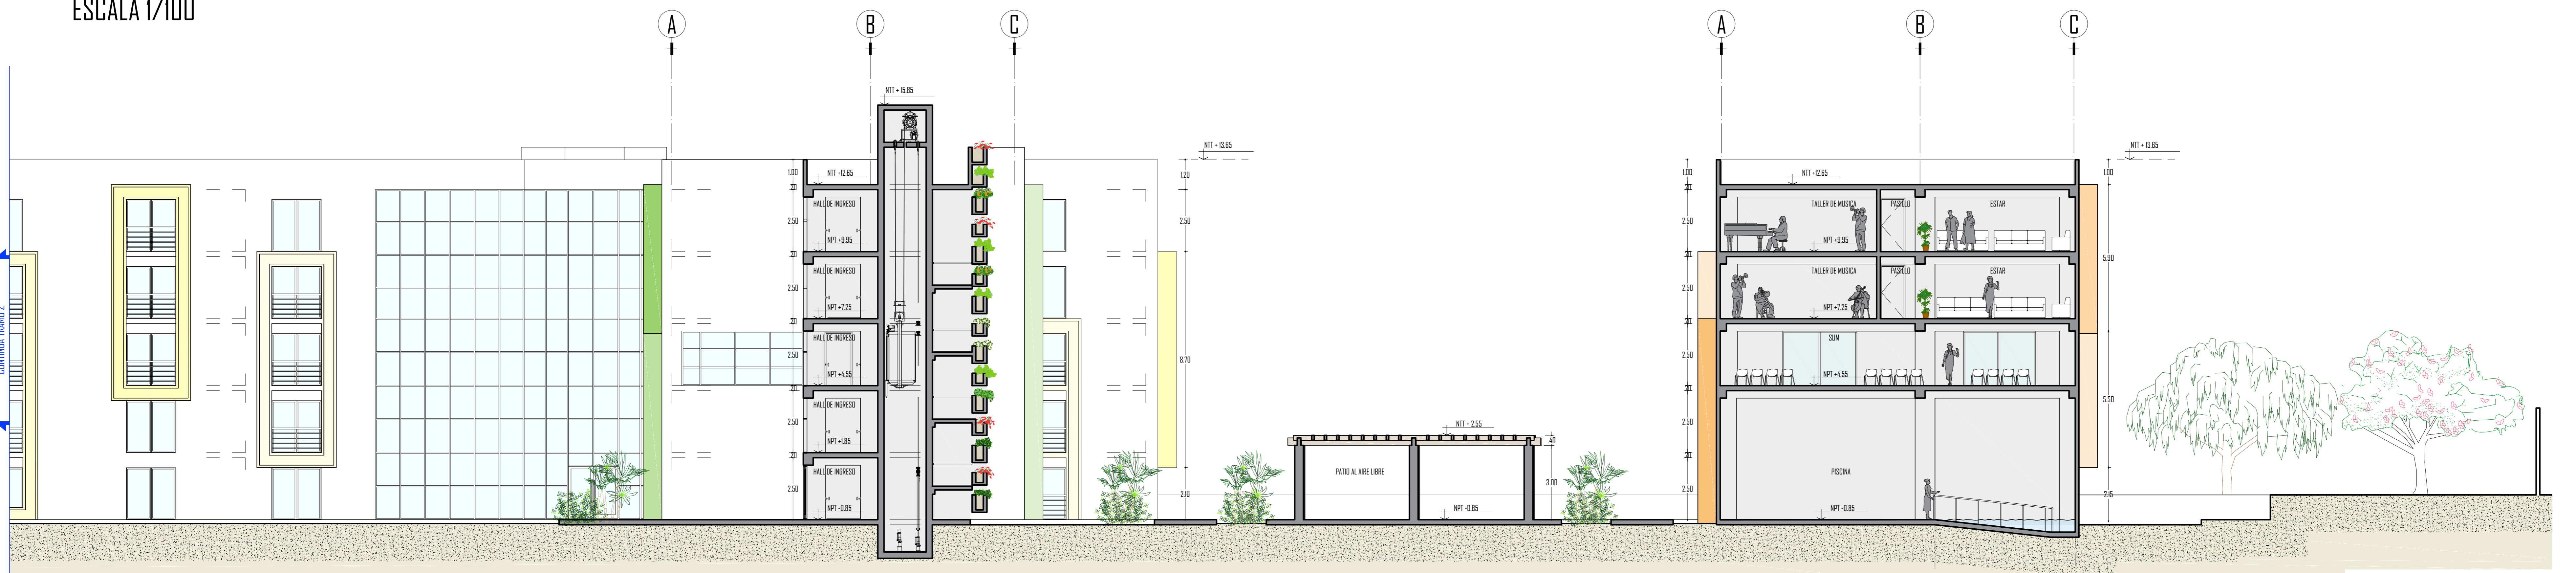

CORTE A-A - Tramo 2
ESCALA 1/100