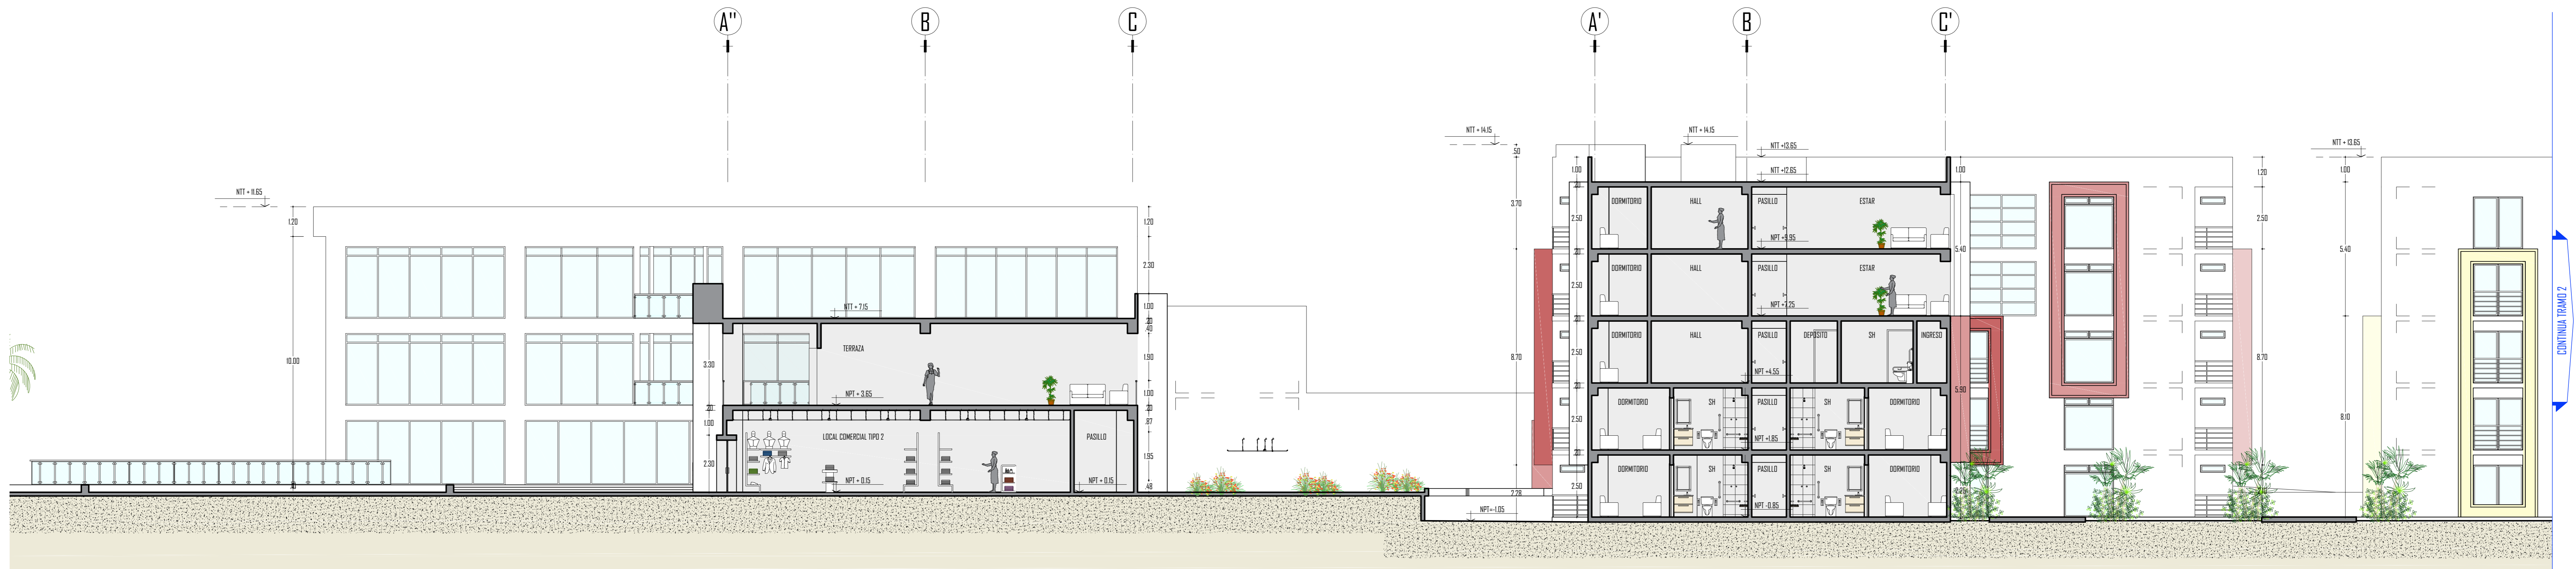

CORTE A-A - Tramo I
ESCALA 1/100