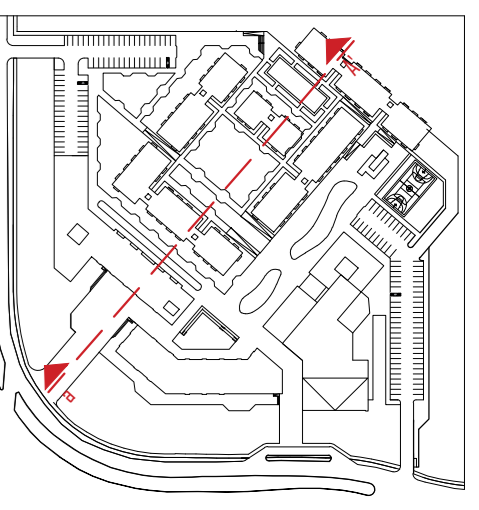

Ubicación:
Av. Alameda de la Floresta con
Av. Esmeralda, San Borja,
Lima, Perú.