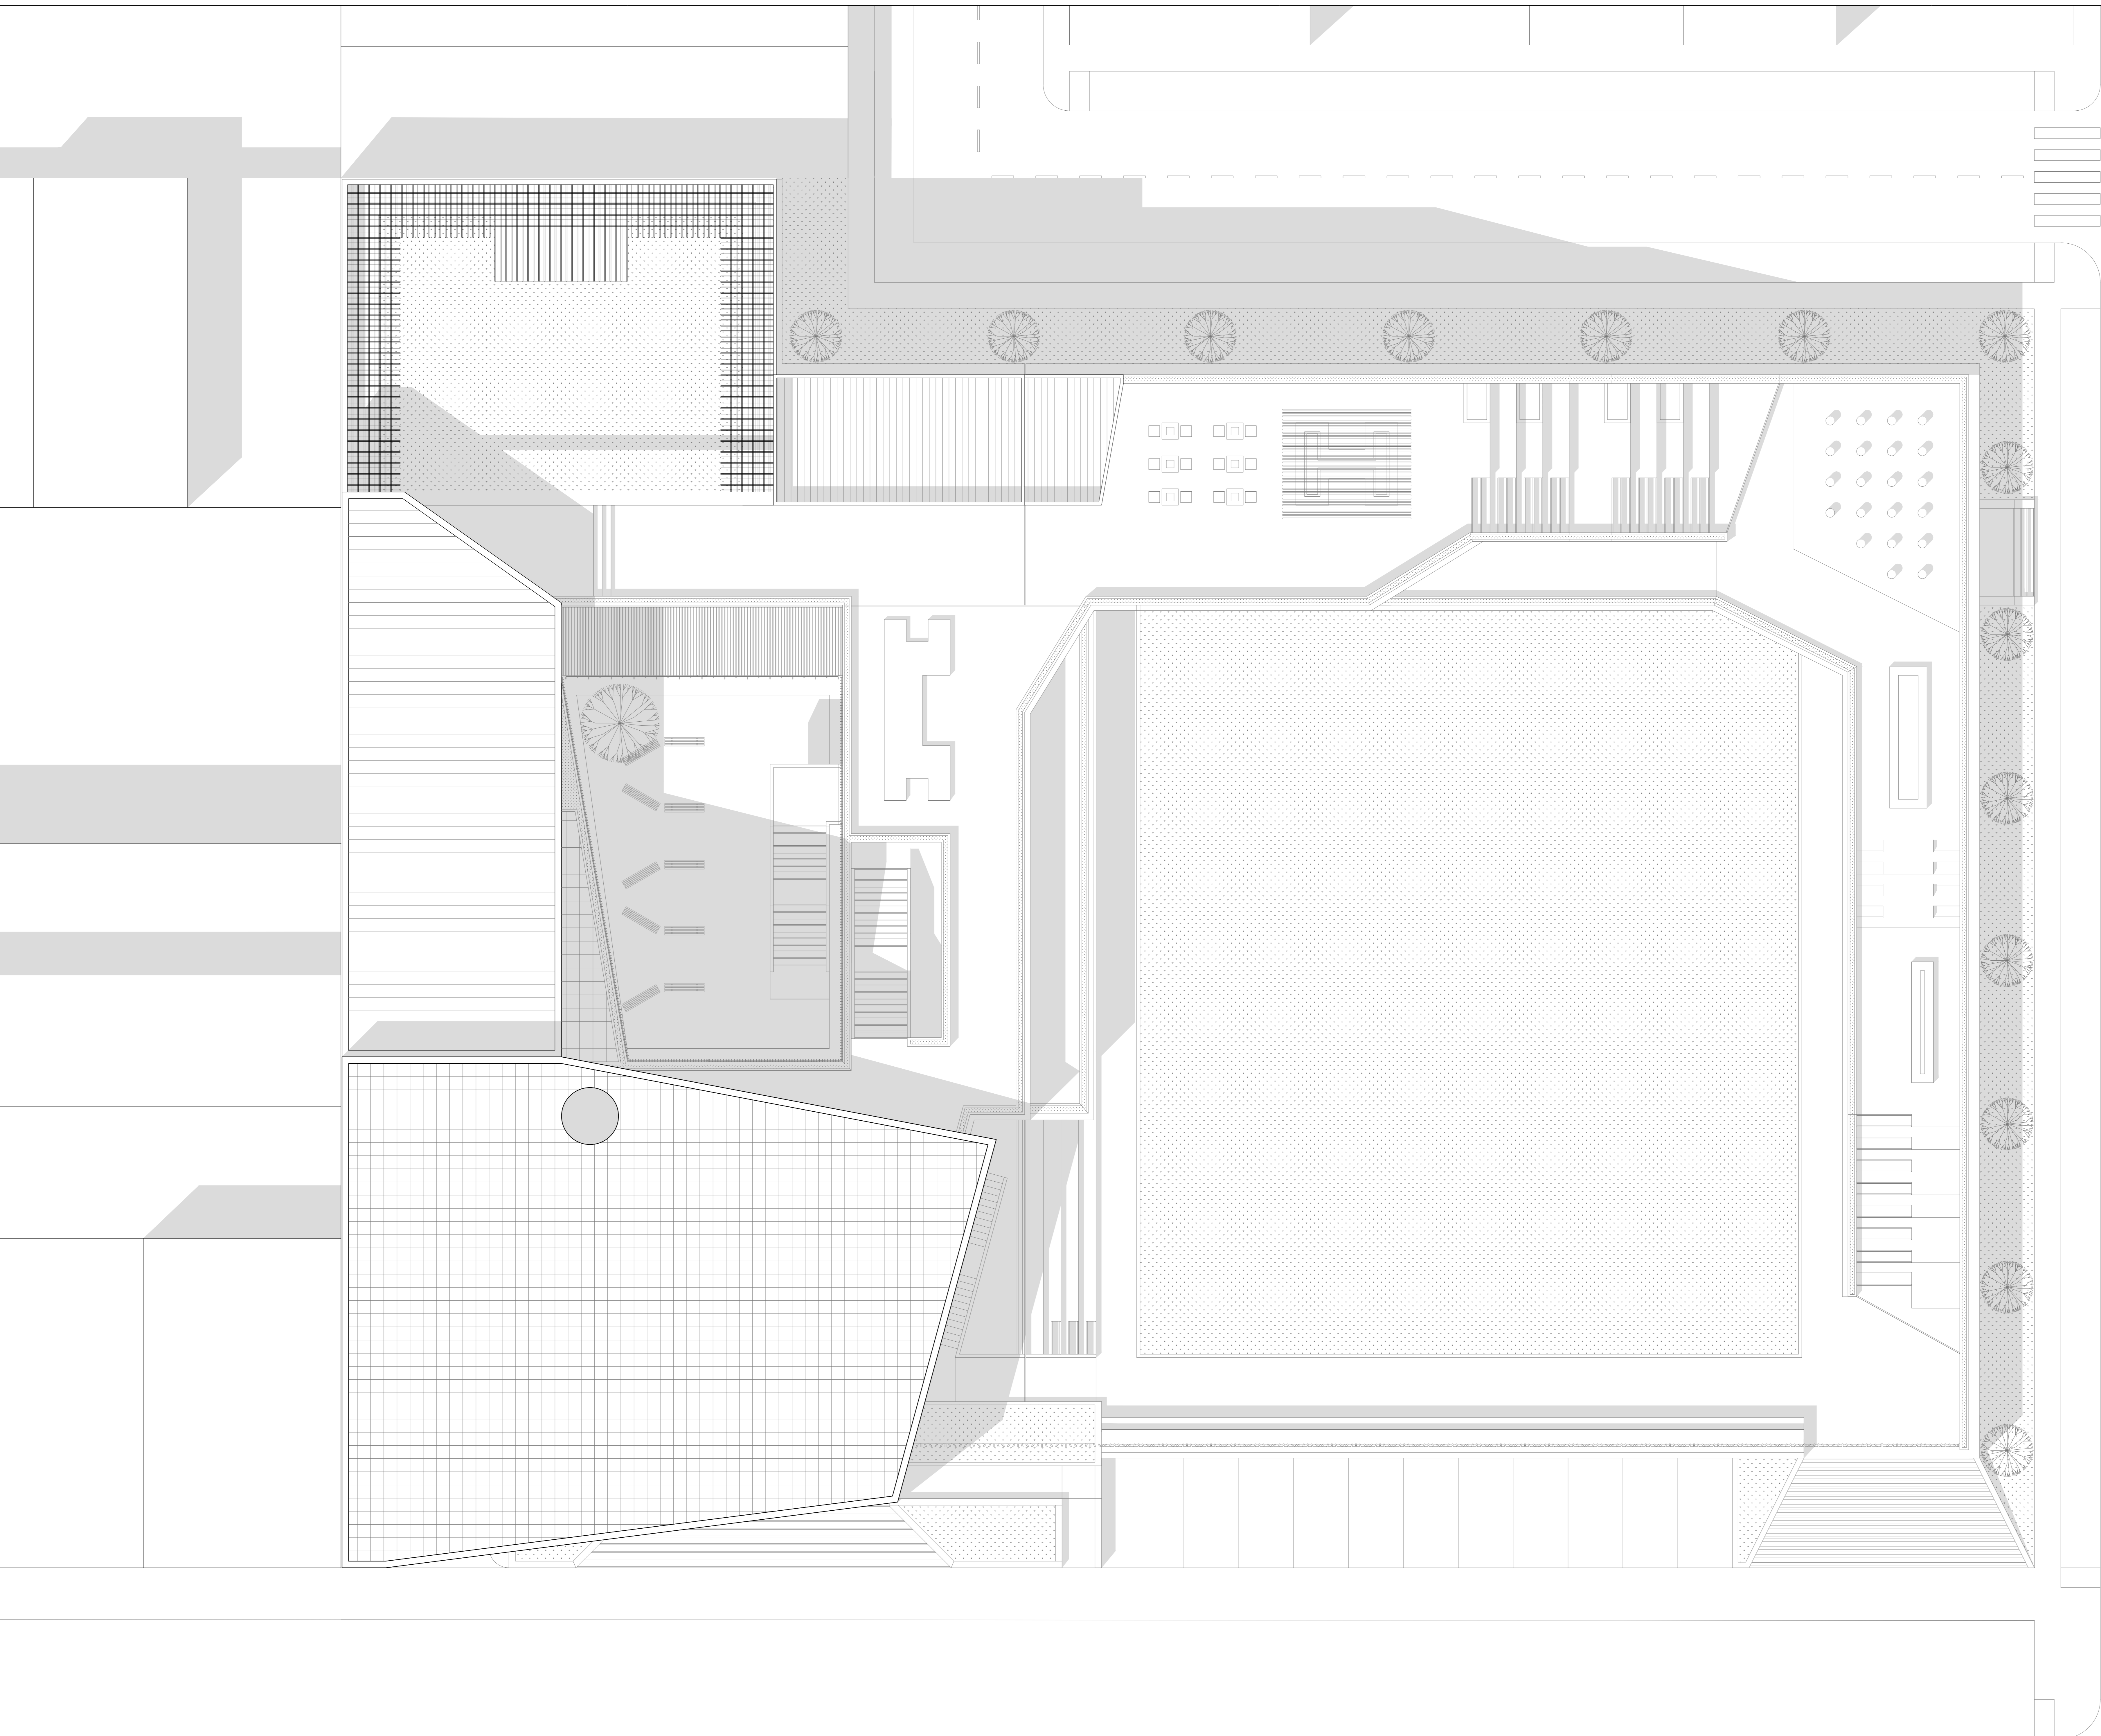

OBSERVACIONES:

AUTORES:
 BACH. JORGE ERNESTO CUARESMA VALVERDE
 BACH. DIEGO DANIEL URCIA GAMARRA

DIRECTOR DE TESIS:
 ARQ. MARIO CASTRO VASQUEZ

TITULO GENERAL:
 "CENTRO DE DIFUSION CULTURAL COTARUSE"

TITULO DEL PLANO:
 PLANO GENERAL DE ARQUITECTURA - PLOT PLAN