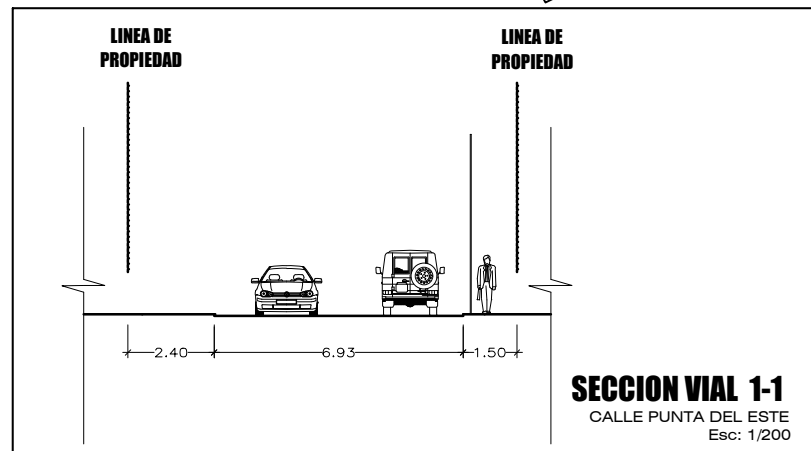

PLANO DE LOCALIZACION
ESCALA : 1/10000

ZONIFICACION :	ZHR
AREA DE TRATAMIENTO NORMATIVO :	IV
DEPARTAMENTO :	TUMBES
PROVINCIA :	CONTRALMIRANTE VILLAR
DISTRITO :	ZORRITOS
DIRECCION :	PANAMERICANA NORTE KM 1236
CODIGO DE MANZANA :	076
LOTE :	01

ALCANTARILLA
PLANO DE UBICACION
Esc: 1/1000

SECTOR II:
LOS PINO SUR

CUADRO NORMATIVO

ZONIFICACION	PARAMETROS
ZONIFICACION	ZHR - Zona de Habitacion Recreacional
USO PERMITIDO	Turismo: Hotel Vacacional (Resort)
DENSIDAD NETA (hab./Ha):	-
LOTE NORMATIVO (m2):	El Existente
FRENTE LOTE NORMATIVO (ml):	-
AREA LIBRE :	40 %
RETIRO FRONTAL :	Av. 28 de Julio 3.00 ml
RETIRO POSTERIOR :	50ml de la linea de alta marea + 10%
ALTURA MAXIMA DE EDIFIC.:	4 Pisos = 12.00 m
ESTACIONAMIENTO	30% del numero de habitaciones