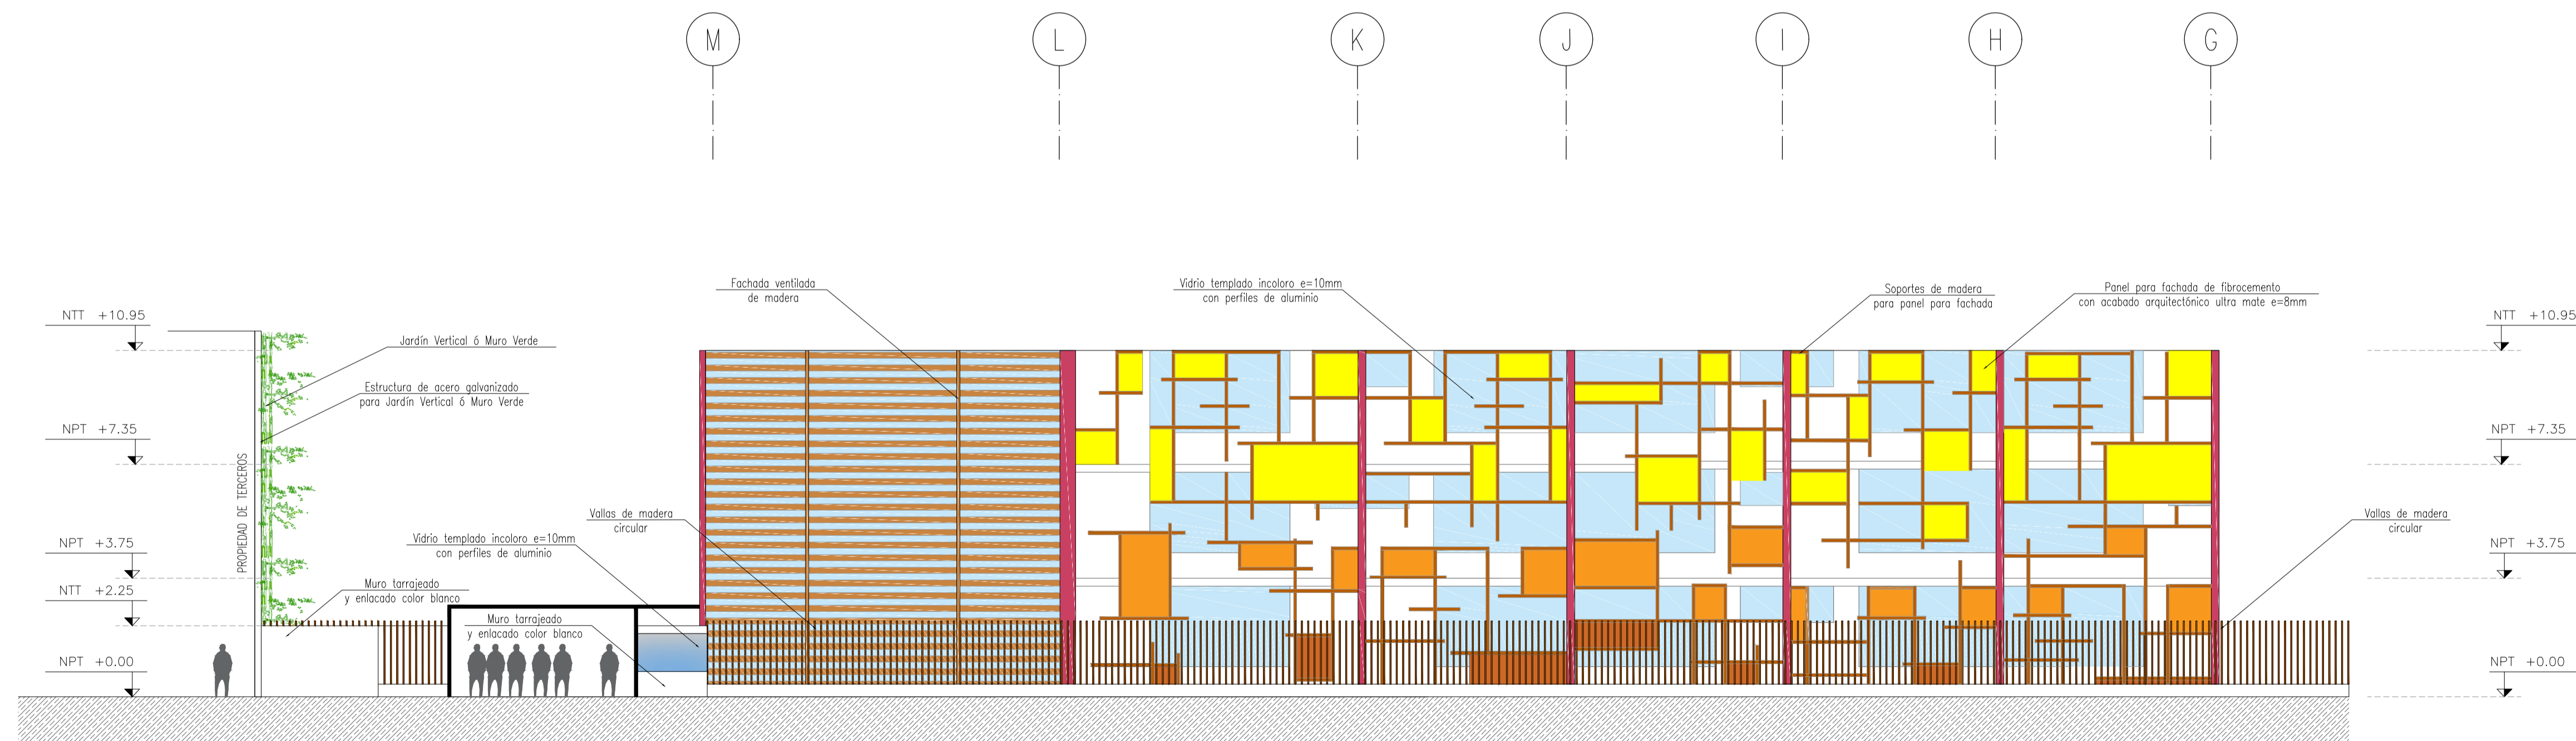

OBSERVACIONES:

AUTORES:

BACH. ARQ. CARLOS
ALEXANDER MUÑOZ DEL RÍO

DIRECTOR DE TESIS:

ARQ. GABRIEL DESULOVICH

ASESOR:

ARQ. MSC. RITA GONDO

TÍTULO GENERAL:

**CENTRO DE ALTO
RENDIMIENTO DE
KARATE - LIMA**

TÍTULO DEL PLANO:

**ELEVACIONES
SECTOR 2**

PLANO DE UBICACIÓN:

UNIVERSIDAD RICARDO
PALMA
FACULTAD DE ARQUITECTURA Y
URBANISMO

ESCALA: 1/125 FECHA: 12/07/2007

ARCHIVO:

PLANO:

A-23

ELEVACIÓN FRONTAL - SECTOR 2
ESC 1/125

ELEVACIÓN POSTERIOR - SECTOR 2
ESC 1/125