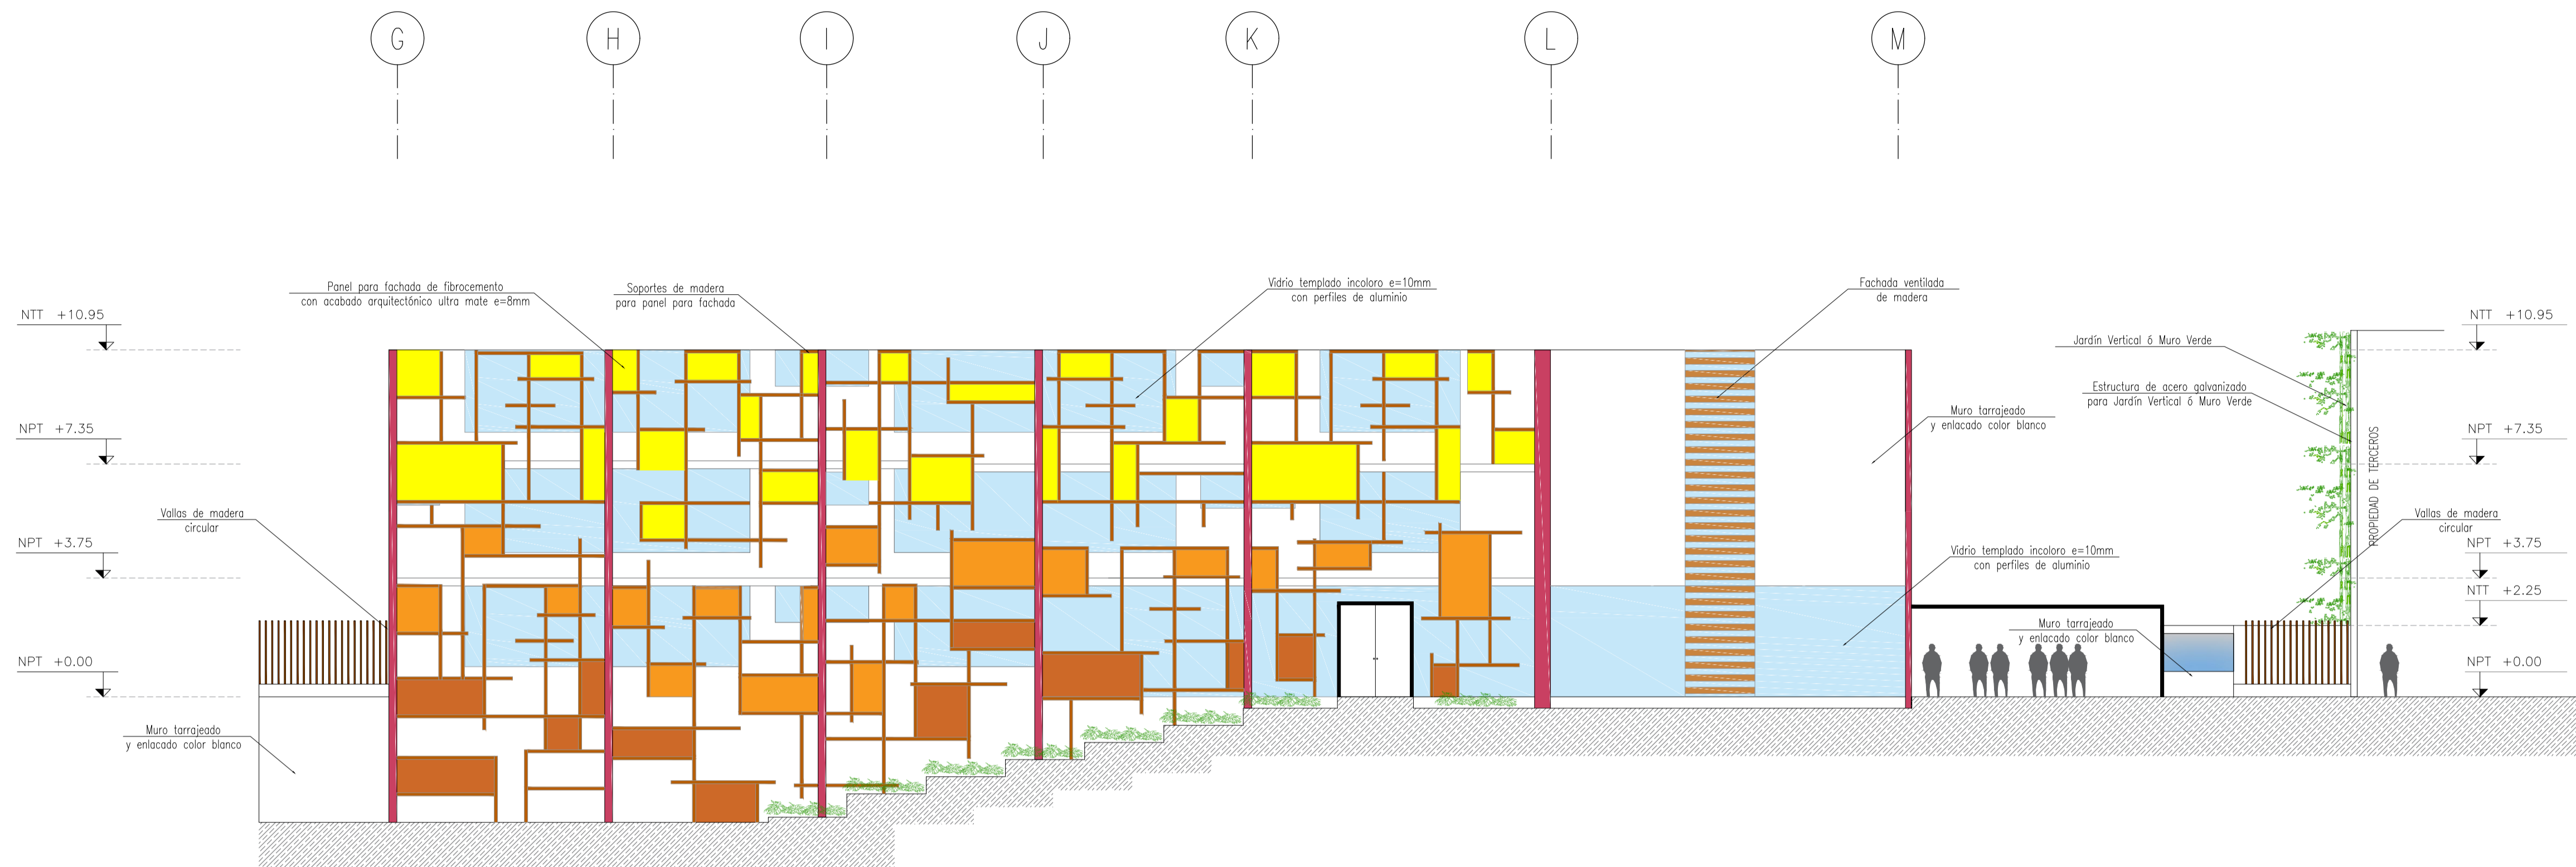

OBSERVACIONES:

AUTORES:

BACH. ARQ. CARLOS
ALEXANDER MUÑOZ DEL RÍO

DIRECTOR DE TESIS:

ARQ. GABRIEL DESULOVICH

ASESOR:

ARQ. MSC. RITA GONDO

TÍTULO GENERAL:

**CENTRO DE ALTO
RENDIMIENTO DE
KARATE - LIMA**

TÍTULO DEL PLANO:

**ELEVACIONES
SECTOR 2**

PLANO DE UBICACIÓN:

UNIVERSIDAD RICARDO
PALMA
FACULTAD DE ARQUITECTURA Y
URBANISMO

ESCALA: 1/125 FECHA: 12/07/2007

ARCHIVO:

PLANO:

A-23

ELEVACIÓN FRONTAL - SECTOR 2
ESC 1/125

ELEVACIÓN POSTERIOR - SECTOR 2
ESC 1/125