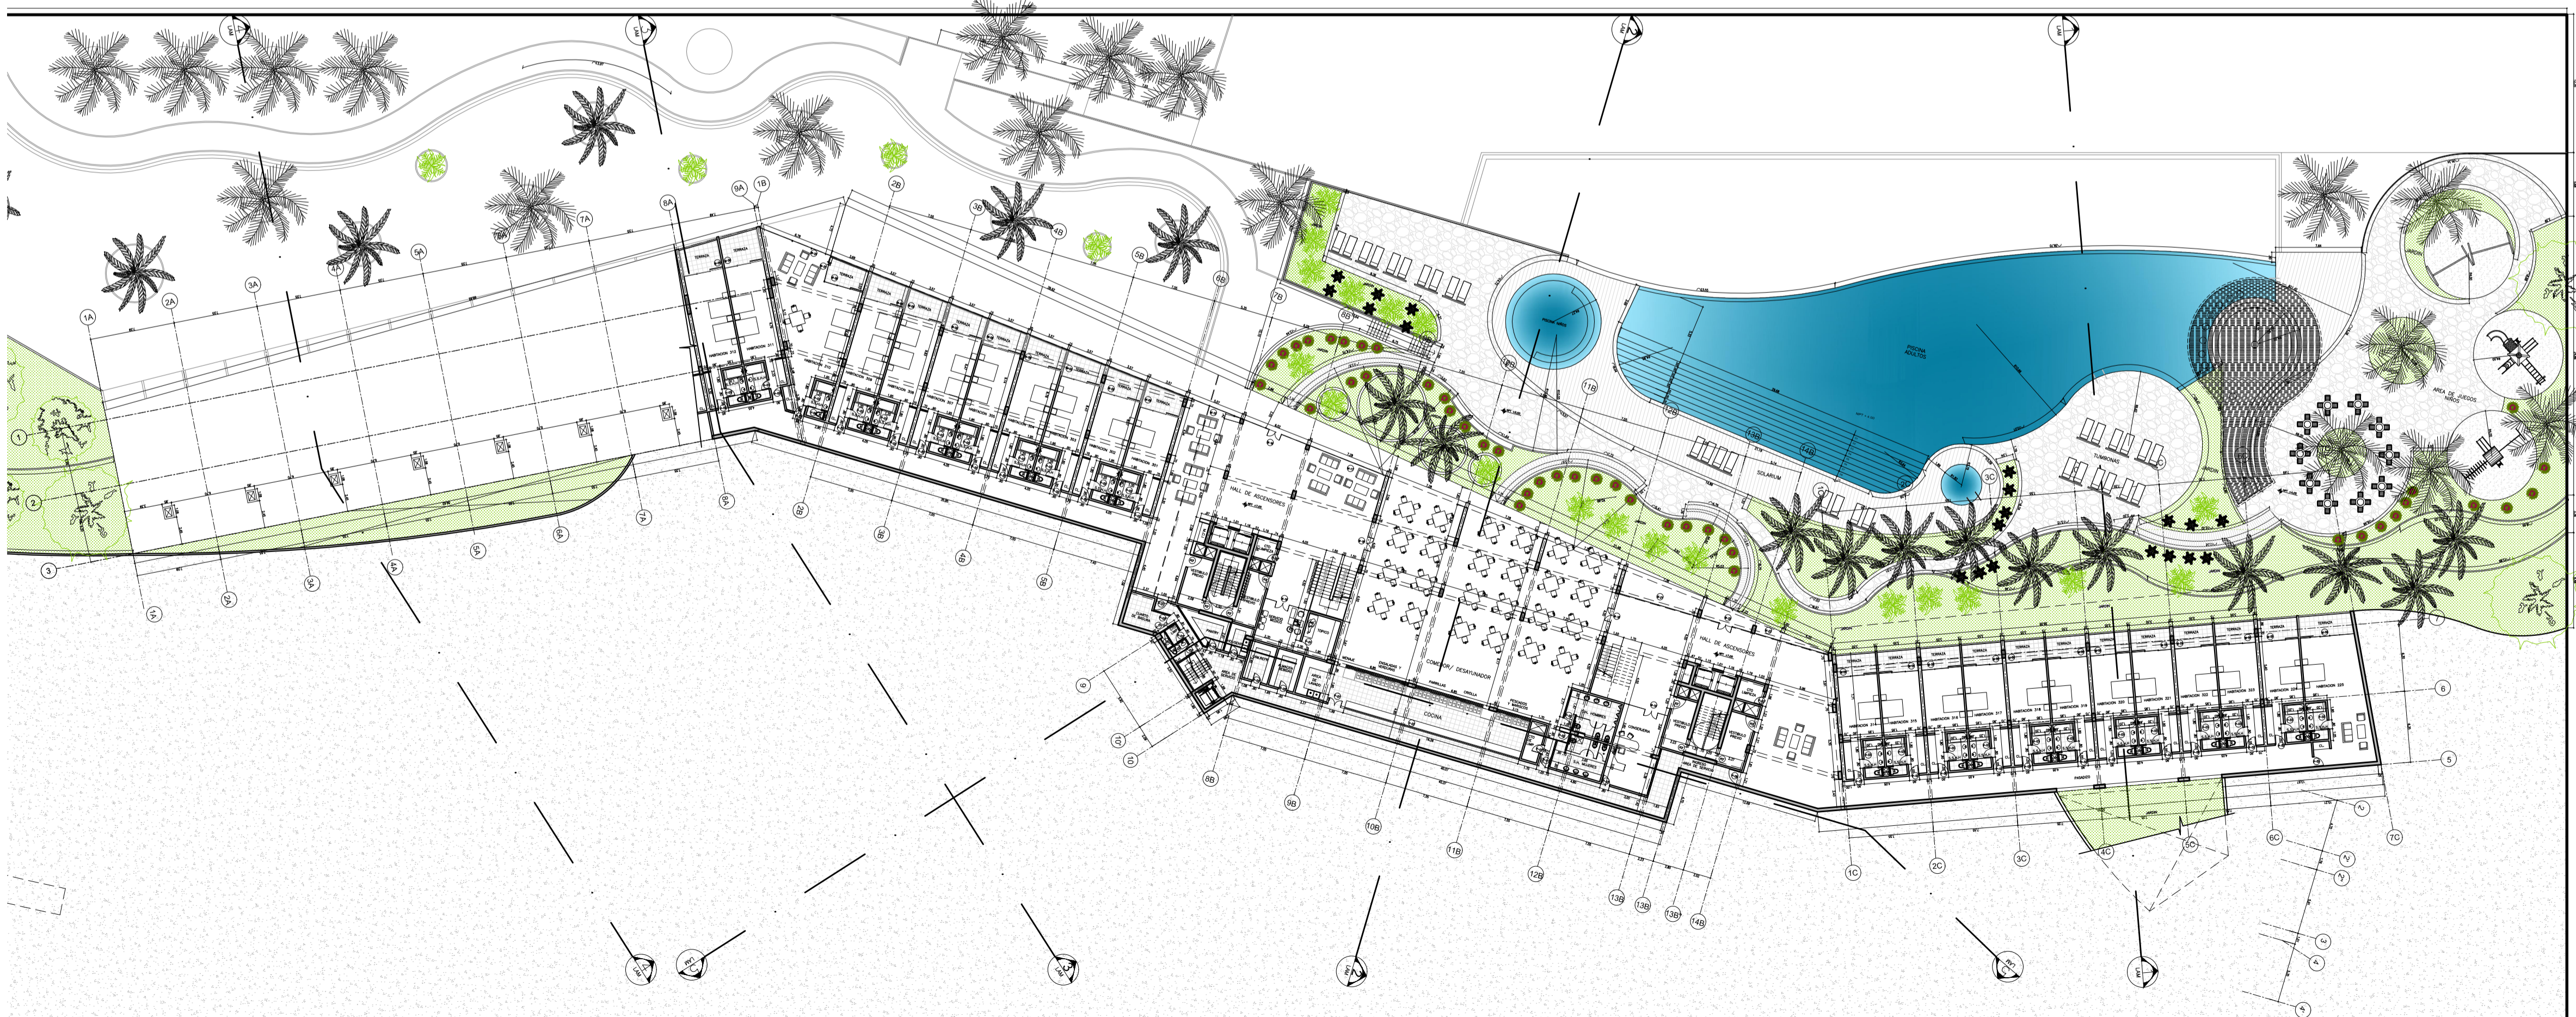

OBSERVACIONES:

AUTOR:  
BACH.  
LUIS ENRIQUE MORENO MANDAMIENTO

DIRECTOR DE TESIS:  
ARQUITECTO  
JOSÉ CANALES LÓPEZ

TÍTULO GENERAL:  
HOTEL TURISTICO RECREACIONAL  
EN PLAYA CHICA-HUACHO

TÍTULO DEL PLANO:  
SOTANO 4 "A"  
SOTANO 2 "A"

ESCALA: 1 / 2500

UNIVERSIDAD RICARDO PALMA  
FACULTAD DE ARQUITECTURA Y URBANISMO

ESCALA: 1 / 250      FECHA: 21/NOV/2015

ARCHIVO:

PLANO:  
**A-04**

SOTANO 4 "A"

SOTANO 3 "A"