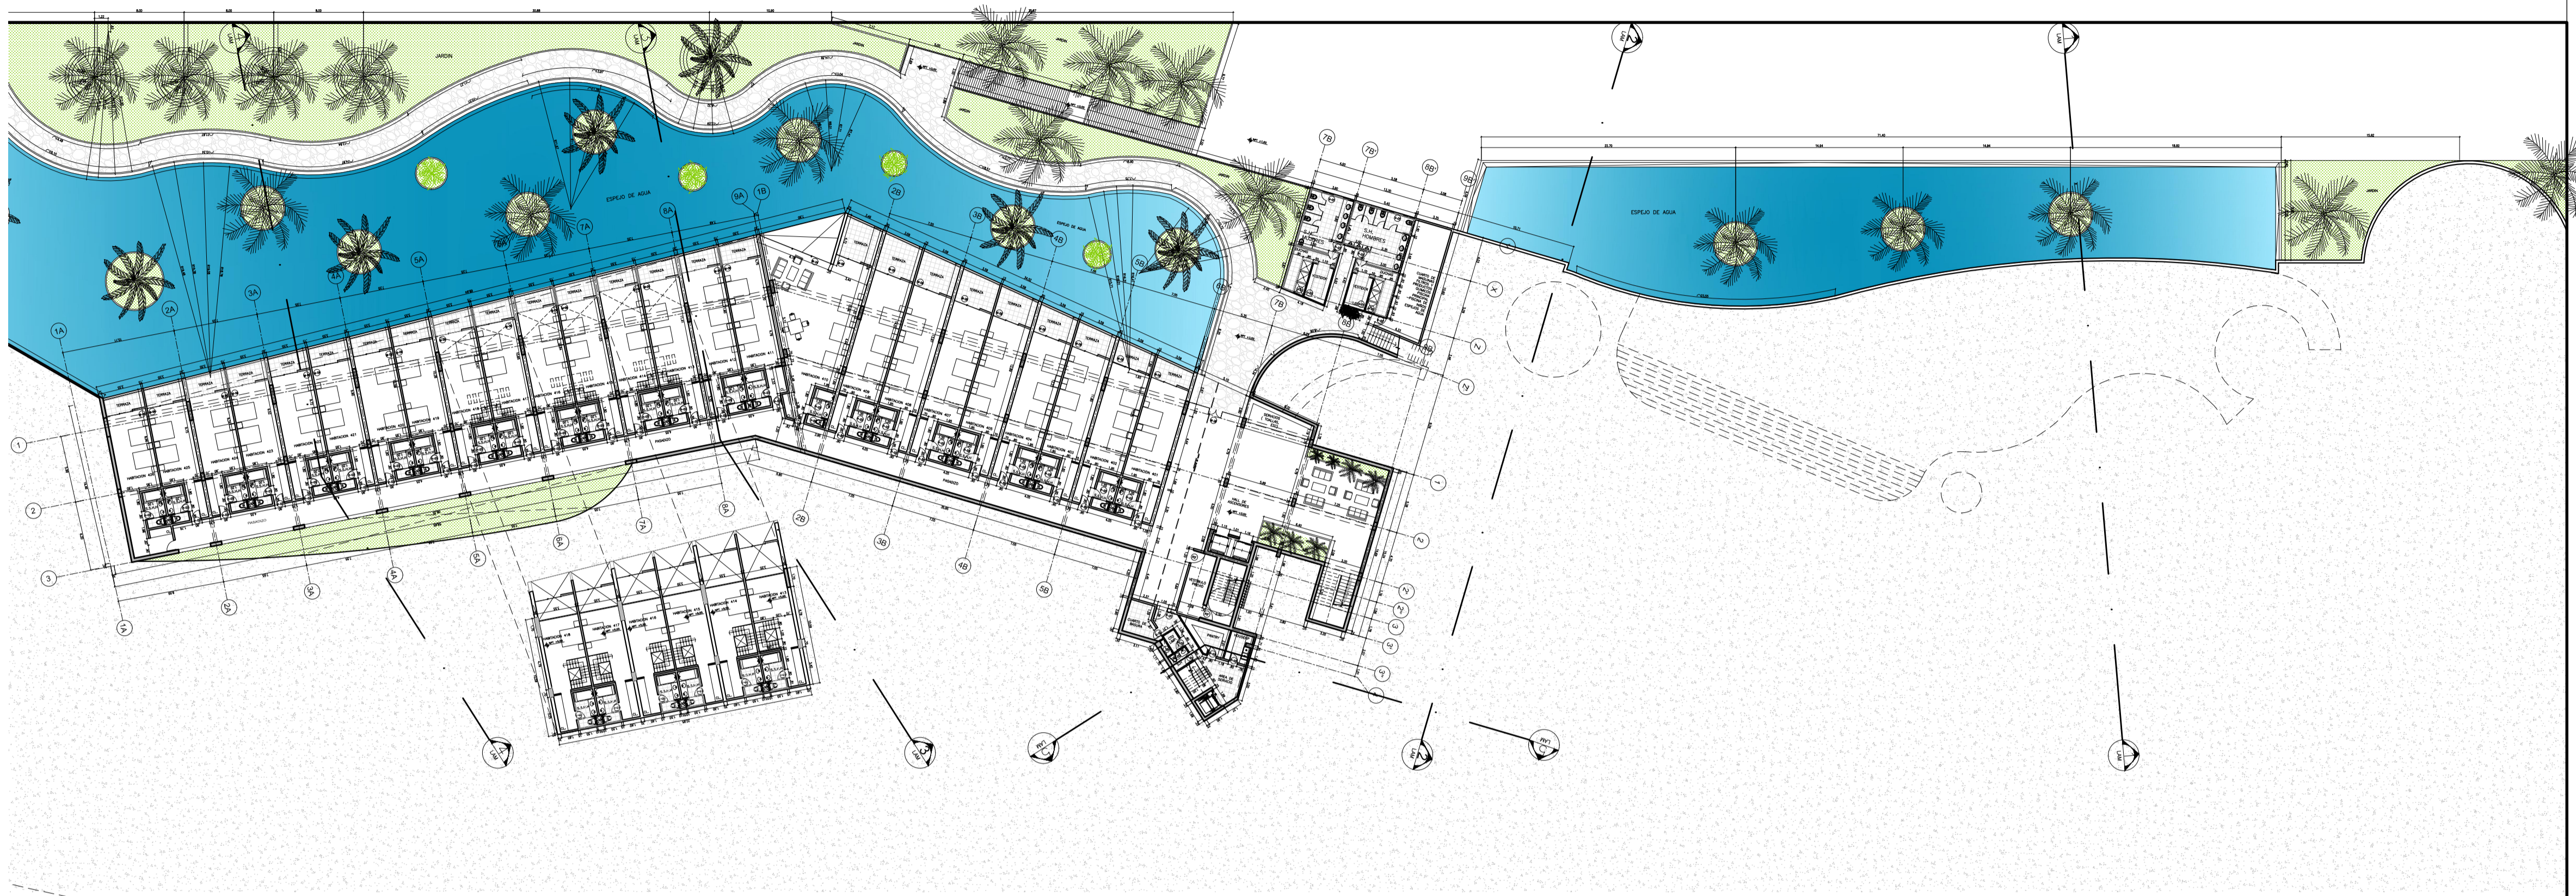

OBSERVACIONES:

AUTOR:  
BACH.  
LUIS ENRIQUE MORENO MANDAMIENTO

DIRECTOR DE TESIS:  
ARQUITECTO  
JOSÉ CANALES LÓPEZ

TÍTULO GENERAL:  
HOTEL TURISTICO RECREACIONAL  
EN PLAYA CHICA-HUACHO

TÍTULO DEL PLANO:  
SOTANO 4 "A"  
SOTANO 2 "A"

ESCALA: 1 / 2500

UNIVERSIDAD RICARDO PALMA  
FACULTAD DE ARQUITECTURA Y URBANISMO

ESCALA: 1 / 250      FECHA: 21/NOV/2015

ARCHIVO:

PLANO:  
**A-04**

SOTANO 4 "A"

SOTANO 3 "A"