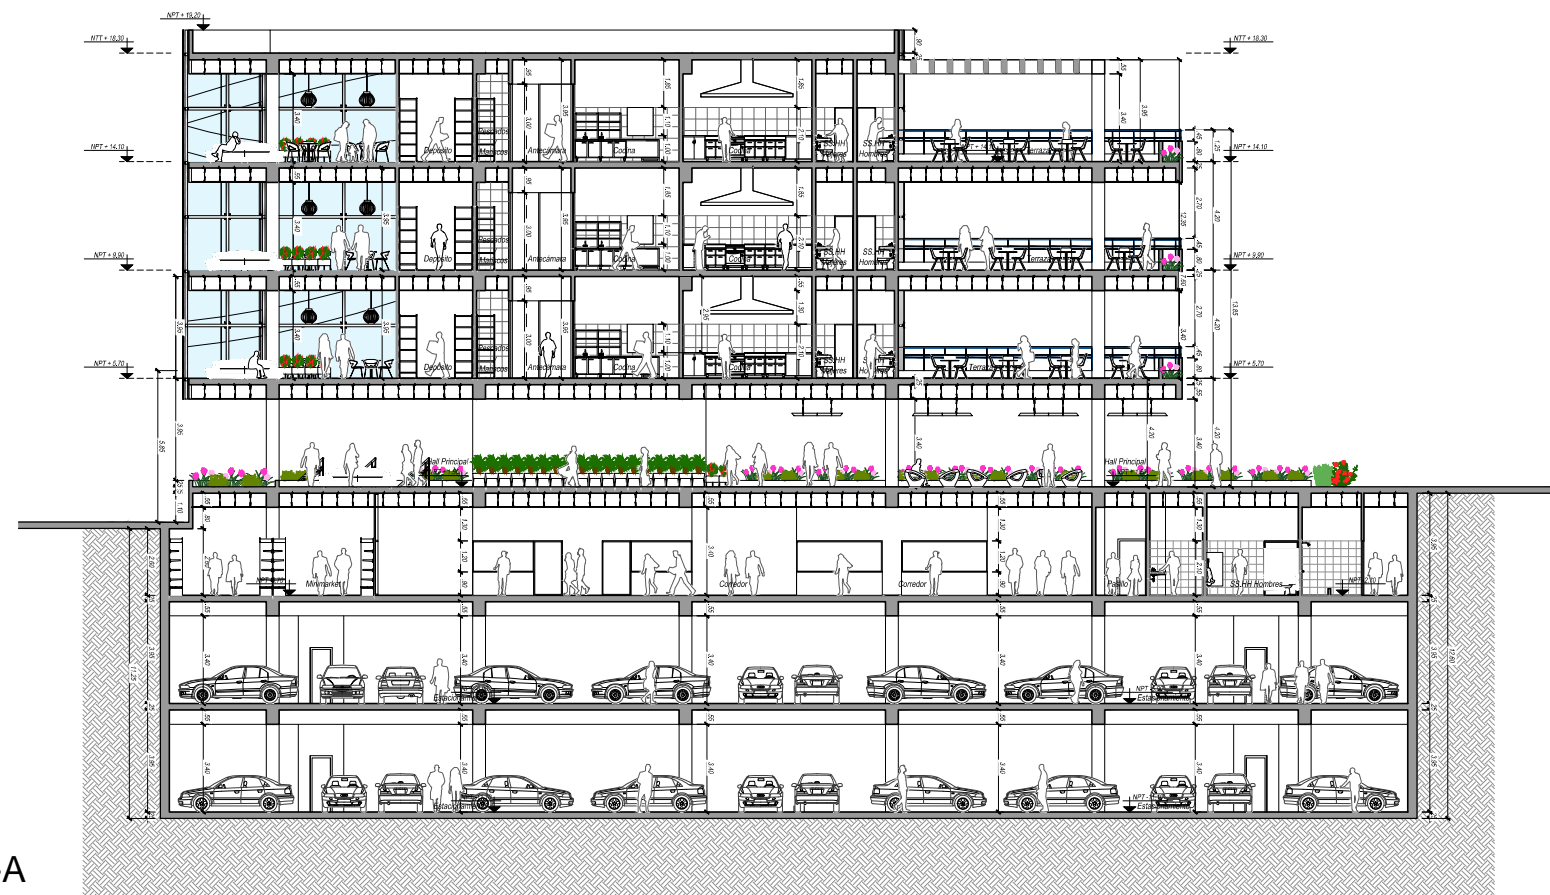

TITULO DEL PLANO:

CORTES GENERALES
CORTE A-A - B-B

PLANO DE UBICACION:

Ubicación:
Esquina entre el Malecón Balta y
Calle José Gálvez, Miraflores, Lima

UNIVERSIDAD RICARDO PALMA
FACULTAD DE ARQUITECTURA Y URBANISMO

ESCALA: 1/125 FECHA: MARZO, 2015

ARCHIVO: Guzman_Salvador_A-03 al A-10 - Cortes Generales 05-16.dwg

PLANO:

A-11

CORTE A-A

CORTE B-B