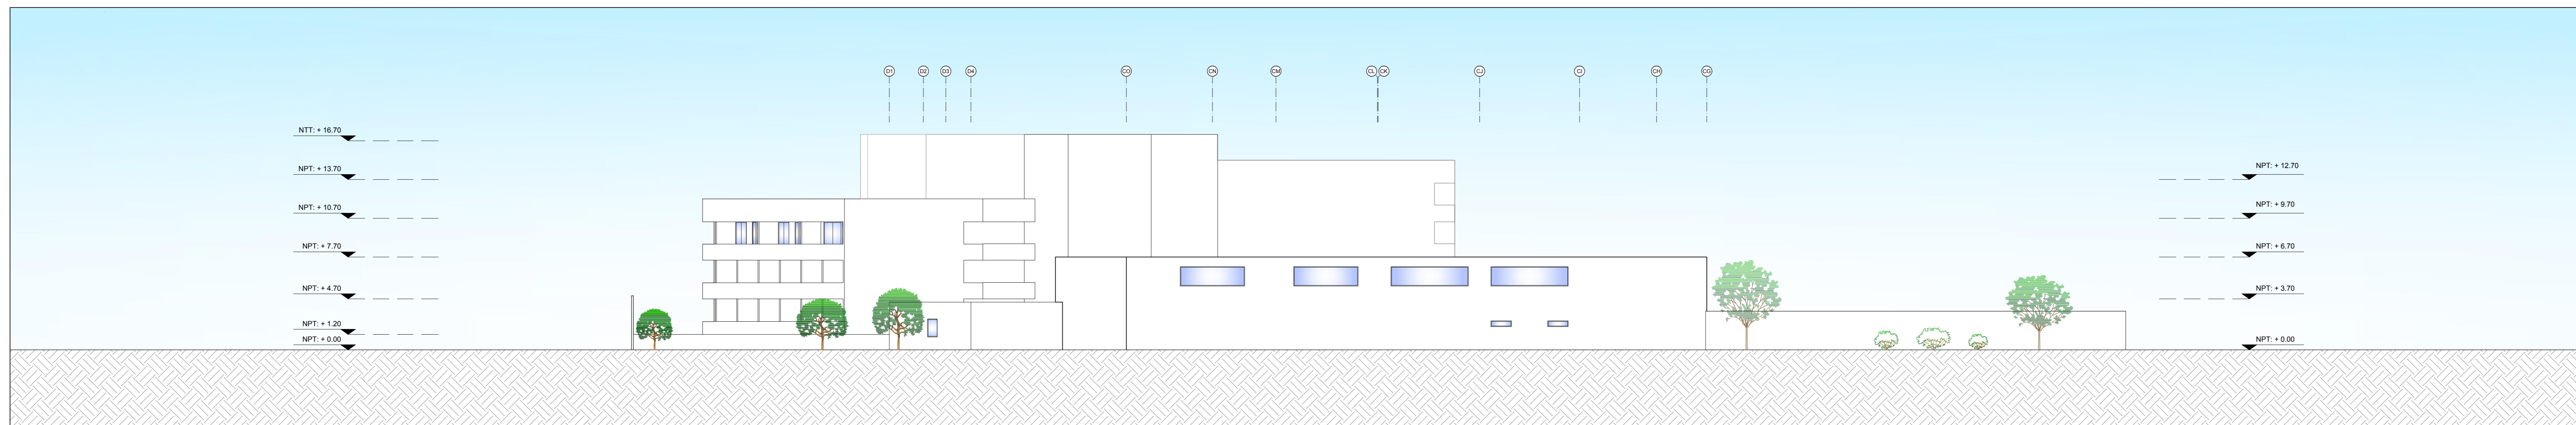

TITULO DEL PLANO:

ELEVACIONES
GENERALES

PLANO DE UBICACION:

ESCALA: 1/1000

UNIVERSIDAD RICARDO PALMA
FACULTAD DE ARQUITECTURA Y URBANISMO

ESCALA: 1/200 FECHA: MAYO 2016

ARCHIVO: PLANOS_A04_ELEVACIONES GENERALES

PLANO: **A-08**

ELEVACION PRINCIPAL

ELEVACION LATERAL DERECHO

ELEVACION LATERAL IZQUIERDO

ELEVACION POSTERIOR