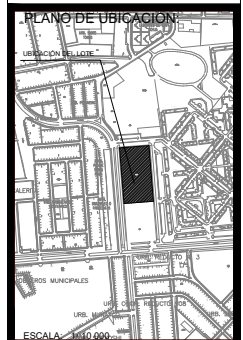

OBSERVACIONES:

AUTORES:

BACH. ARQ. CARLOS
ALEXANDER MUÑOZ DEL RIO

DIRECTOR DE TESIS:

ARQ. GABRIEL DESULOVICH

ASESOR:

ARQ. MSC. RITA GONDO

TITULO GENERAL:

CENTRO DE ALTO
RENDIMIENTO DE
KARATE - LIMA

TITULO DEL PLANO:

CORTES
GENERALES

UNIVERSIDAD RICARDO
PALMA
FACULTAD DE ARQUITECTURA Y
URBANISMO

ESCALA: 1/250 FECHA: 03/07/2007

ARCHIVO:

PLANO:
A-06

CORTE GENERAL A-A
ESC 1/250

CORTE GENERAL B-B
ESC 1/250