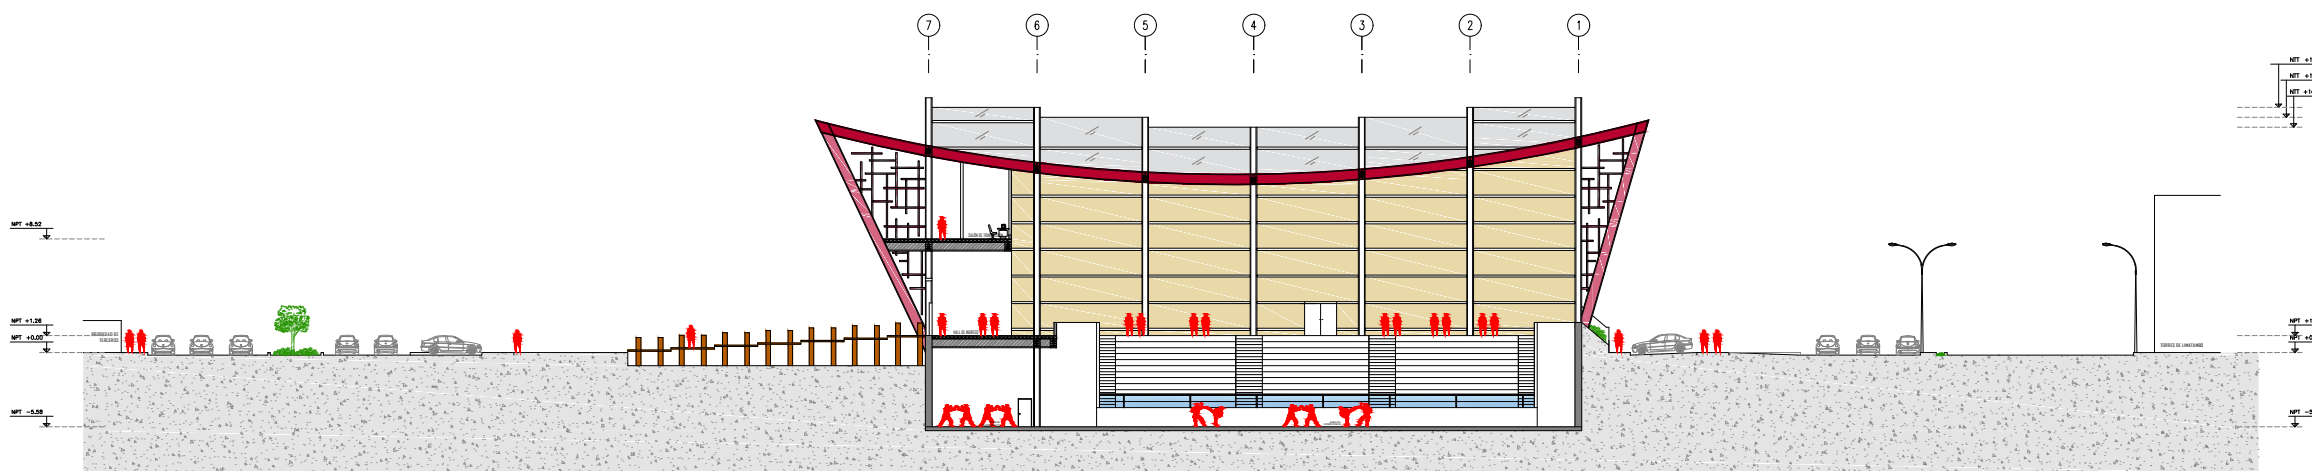

OBSERVACIONES:

AUTORES:

BACH. ARQ. CARLOS
ALEXANDER MUÑOZ DEL RIO

DIRECTOR DE TESIS:

ARQ. GABRIEL DESULOVICH

ASESOR:

ARQ. MSC. RITA GONDO

TITULO GENERAL:

CENTRO DE ALTO
RENDIMIENTO DE
KARATE - LIMA

TITULO DEL PLANO:

CORTES
GENERALES

UNIVERSIDAD RICARDO
PALMA
FACULTAD DE ARQUITECTURA Y
URBANISMO

ESCALA: 1/250 FECHA: 03/07/2007

ARCHIVO:

PLANO:
A-06

CORTE GENERAL A-A
ESC 1/250

CORTE GENERAL B-B
ESC 1/250