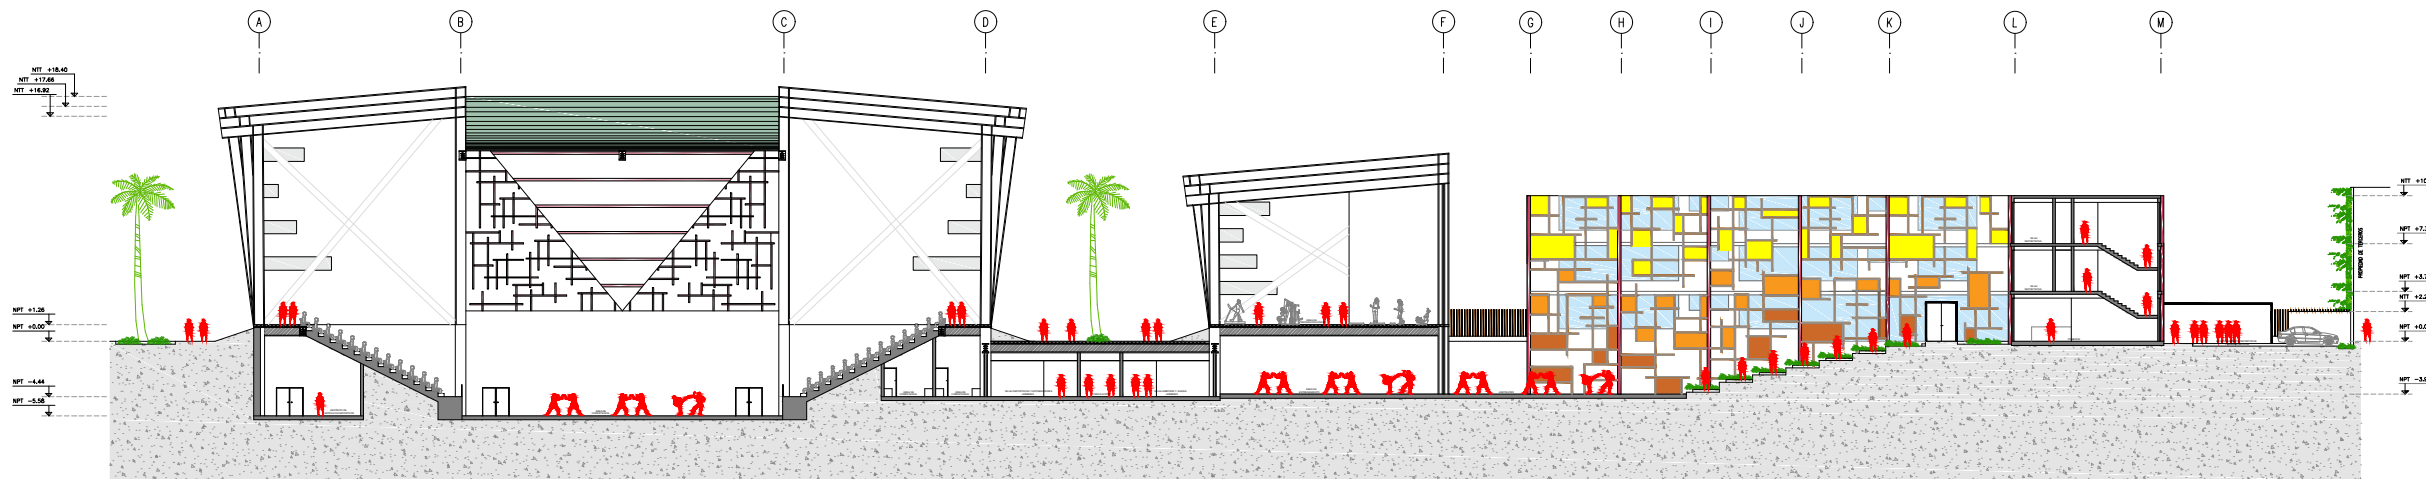

OBSERVACIONES:

AUTORES:

BACH. ARQ. CARLOS
ALEXANDER MUÑOZ DEL RIO

DIRECTOR DE TESIS:

ARQ. GABRIEL DESULOVICH

ASESOR:

ARQ. MSC. RITA GONDO

TITULO GENERAL:

CENTRO DE ALTO
RENDIMIENTO DE
KARATE - LIMA

TITULO DEL PLANO:

CORTES
GENERALES

UNIVERSIDAD RICARDO
PALMA
FACULTAD DE ARQUITECTURA Y
URBANISMO

ESCALA: 1/250 FECHA: 03/07/2007

ARCHIVO:

PLANO:
A-06

CORTE GENERAL A-A
ESC 1/250

CORTE GENERAL B-B
ESC 1/250